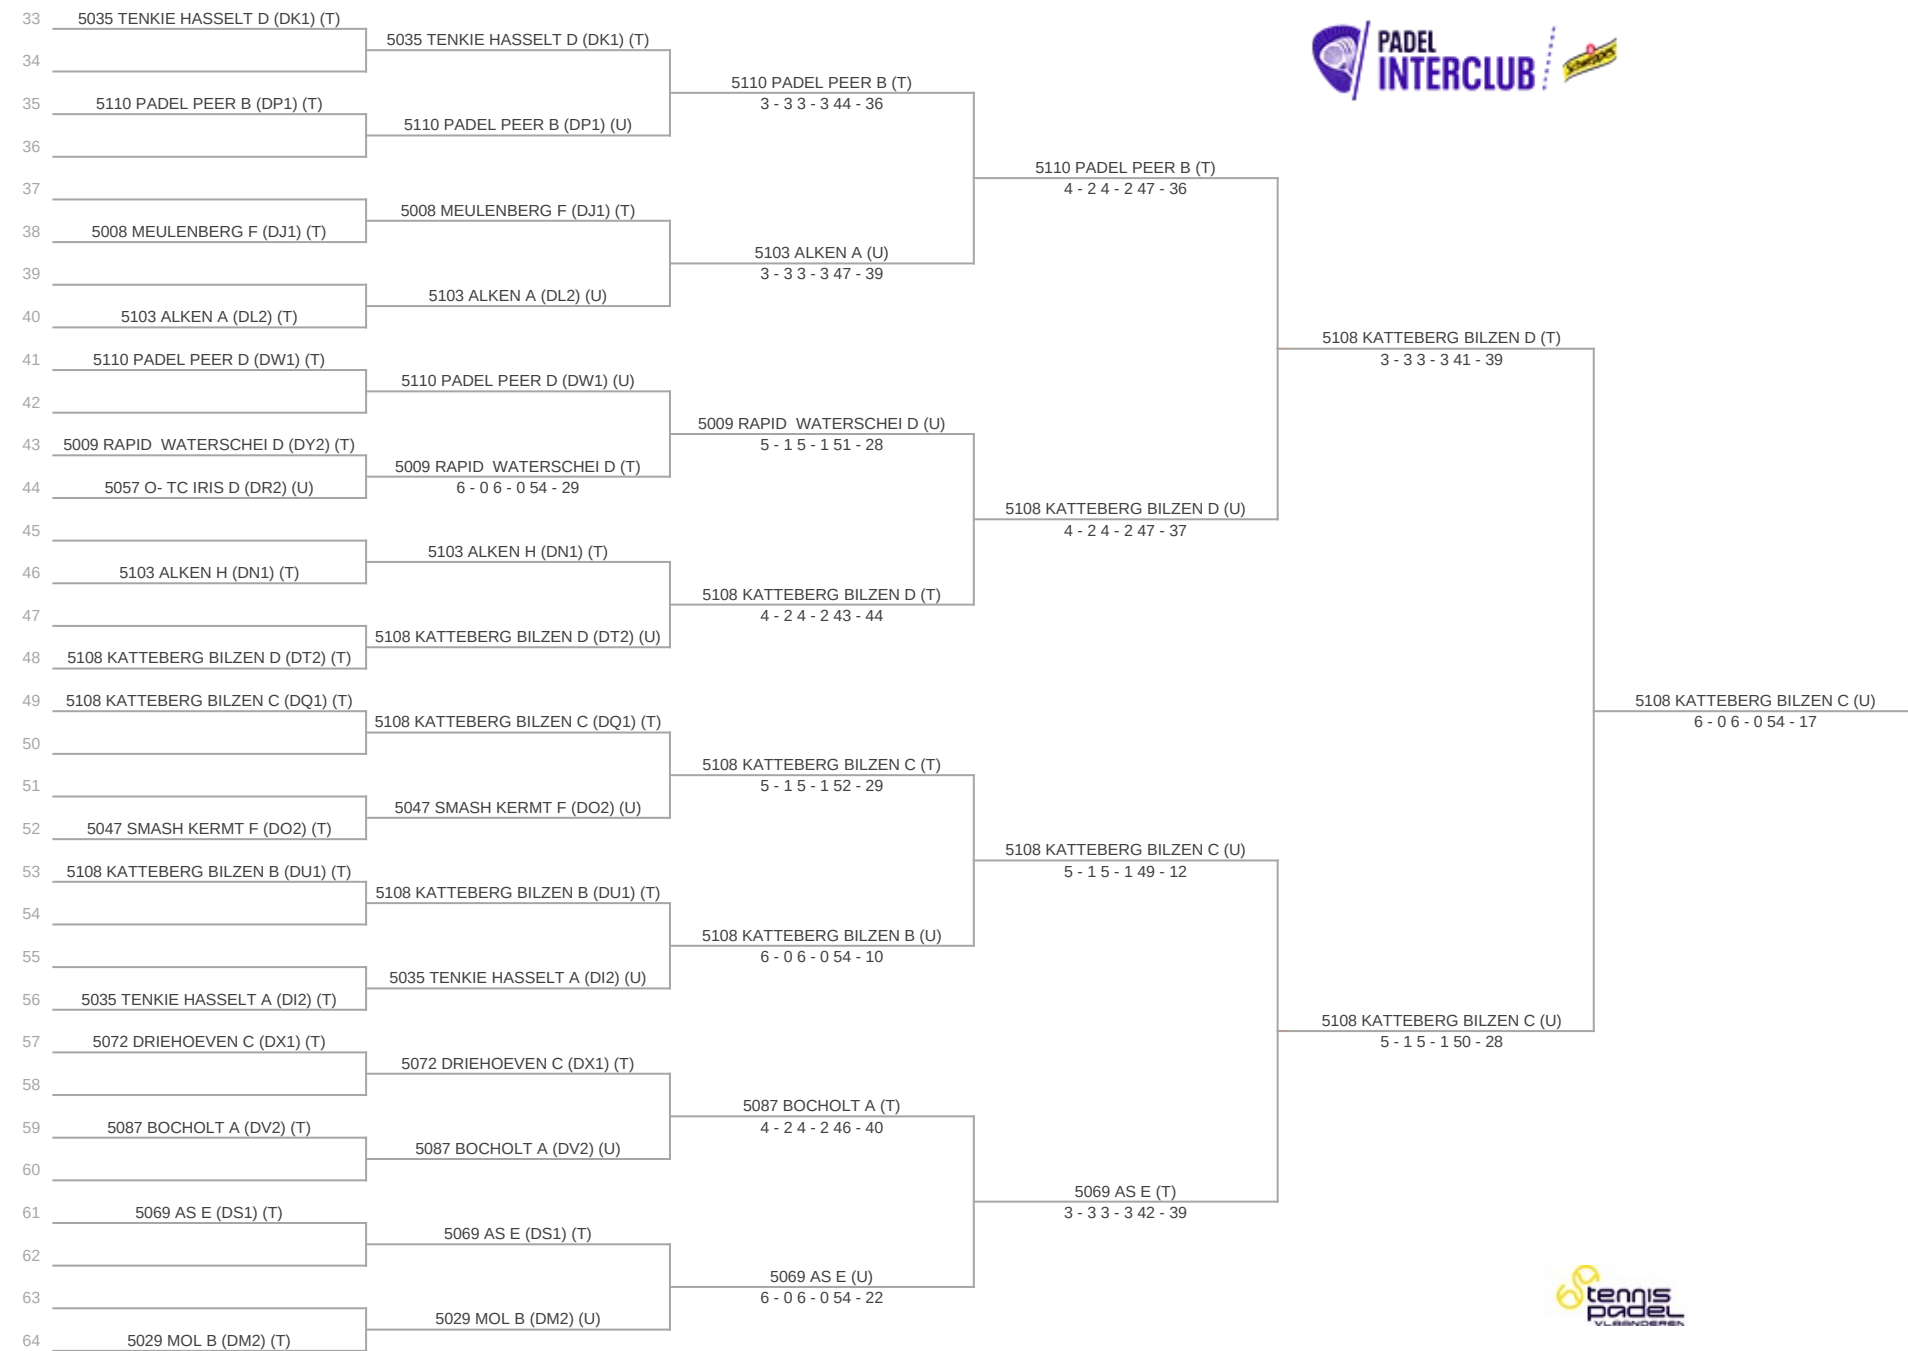

1/32 Finale		1/16 Finale		1/8 Finale		1/4 Finale		1/2 Finale	
-------------	--	-------------	--	------------	--	------------	--	------------	--

1/32 Finale		1/16 Finale		1/8 Finale		1/4 Finale		1/2 Finale	
-------------	--	-------------	--	------------	--	------------	--	------------	--

	1/2 Finale	Finale	Winnaar
--	------------	--------	---------

1	5009 RAPID WATERSCHEI E (U)	5004 EXCELSIOR HASSELT E (T)	8172 STERRENBOS A 3 - 3 3 - 3 50 - 49
2	5004 EXCELSIOR HASSELT E (T)	6 - 0 6 - 0 54 - 29	
3	5108 KATTEBERG BILZEN D (T)	za 22/06/2024 14:00	
4	5108 KATTEBERG BILZEN C (U)	6 - 0 6 - 0 54 - 17	