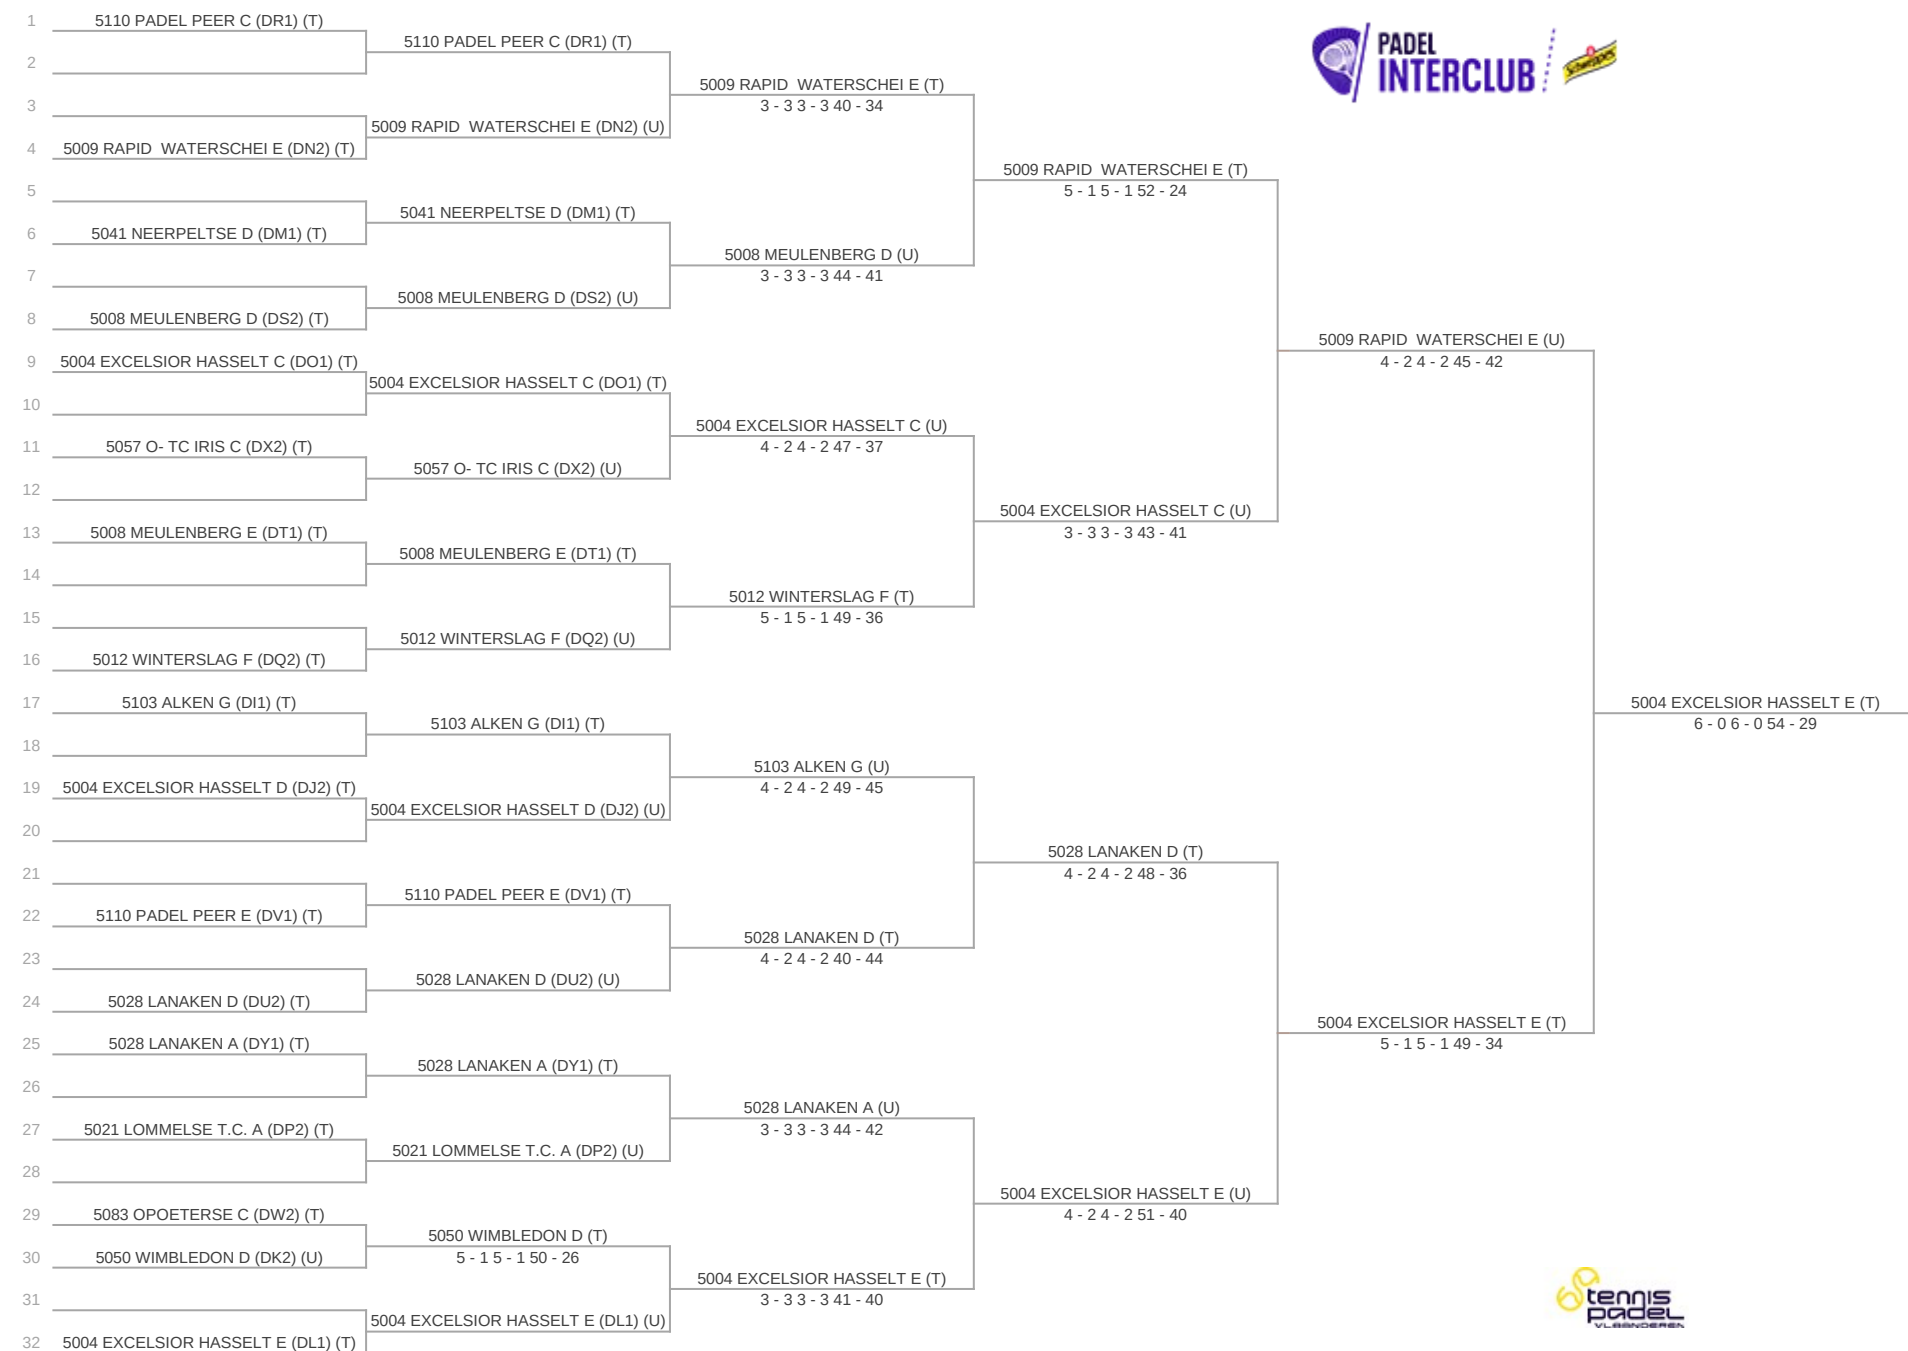

1/32 Finale		1/16 Finale		1/8 Finale		1/4 Finale		1/2 Finale	
-------------	--	-------------	--	------------	--	------------	--	------------	--

1/32 Finale		1/16 Finale		1/8 Finale		1/4 Finale		1/2 Finale	
-------------	--	-------------	--	------------	--	------------	--	------------	--

	1/2 Finale	Finale	Winnaar
--	------------	--------	---------

1	5009 RAPID WATERSCHEI E (U)	5004 EXCELSIOR HASSELT E (T)	8172 STERRENBOS A 3 - 3 3 - 3 50 - 49
2	5004 EXCELSIOR HASSELT E (T)	6 - 0 6 - 0 54 - 29	
3	5108 KATTEBERG BILZEN D (T)	za 22/06/2024 14:00	
4	5108 KATTEBERG BILZEN C (U)	6 - 0 6 - 0 54 - 17	