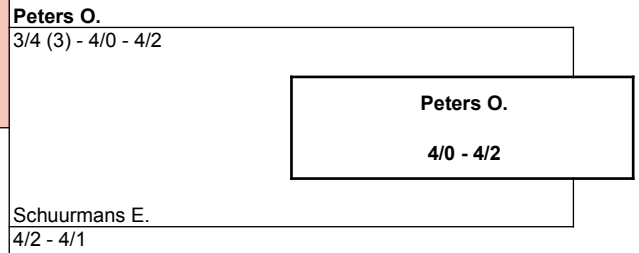

STATUS	KLASS.	RANK	1/2 Finale	Finale
--------	--------	------	------------	--------

1	1	11.6	Peters Ophelie
2		11.7	Overath Gitte
3		11.7	Schuurmans Ella
4		11.6	Meulemans Fien

	REEKSHOOFDEN	RANK
1	Peters Ophelie	