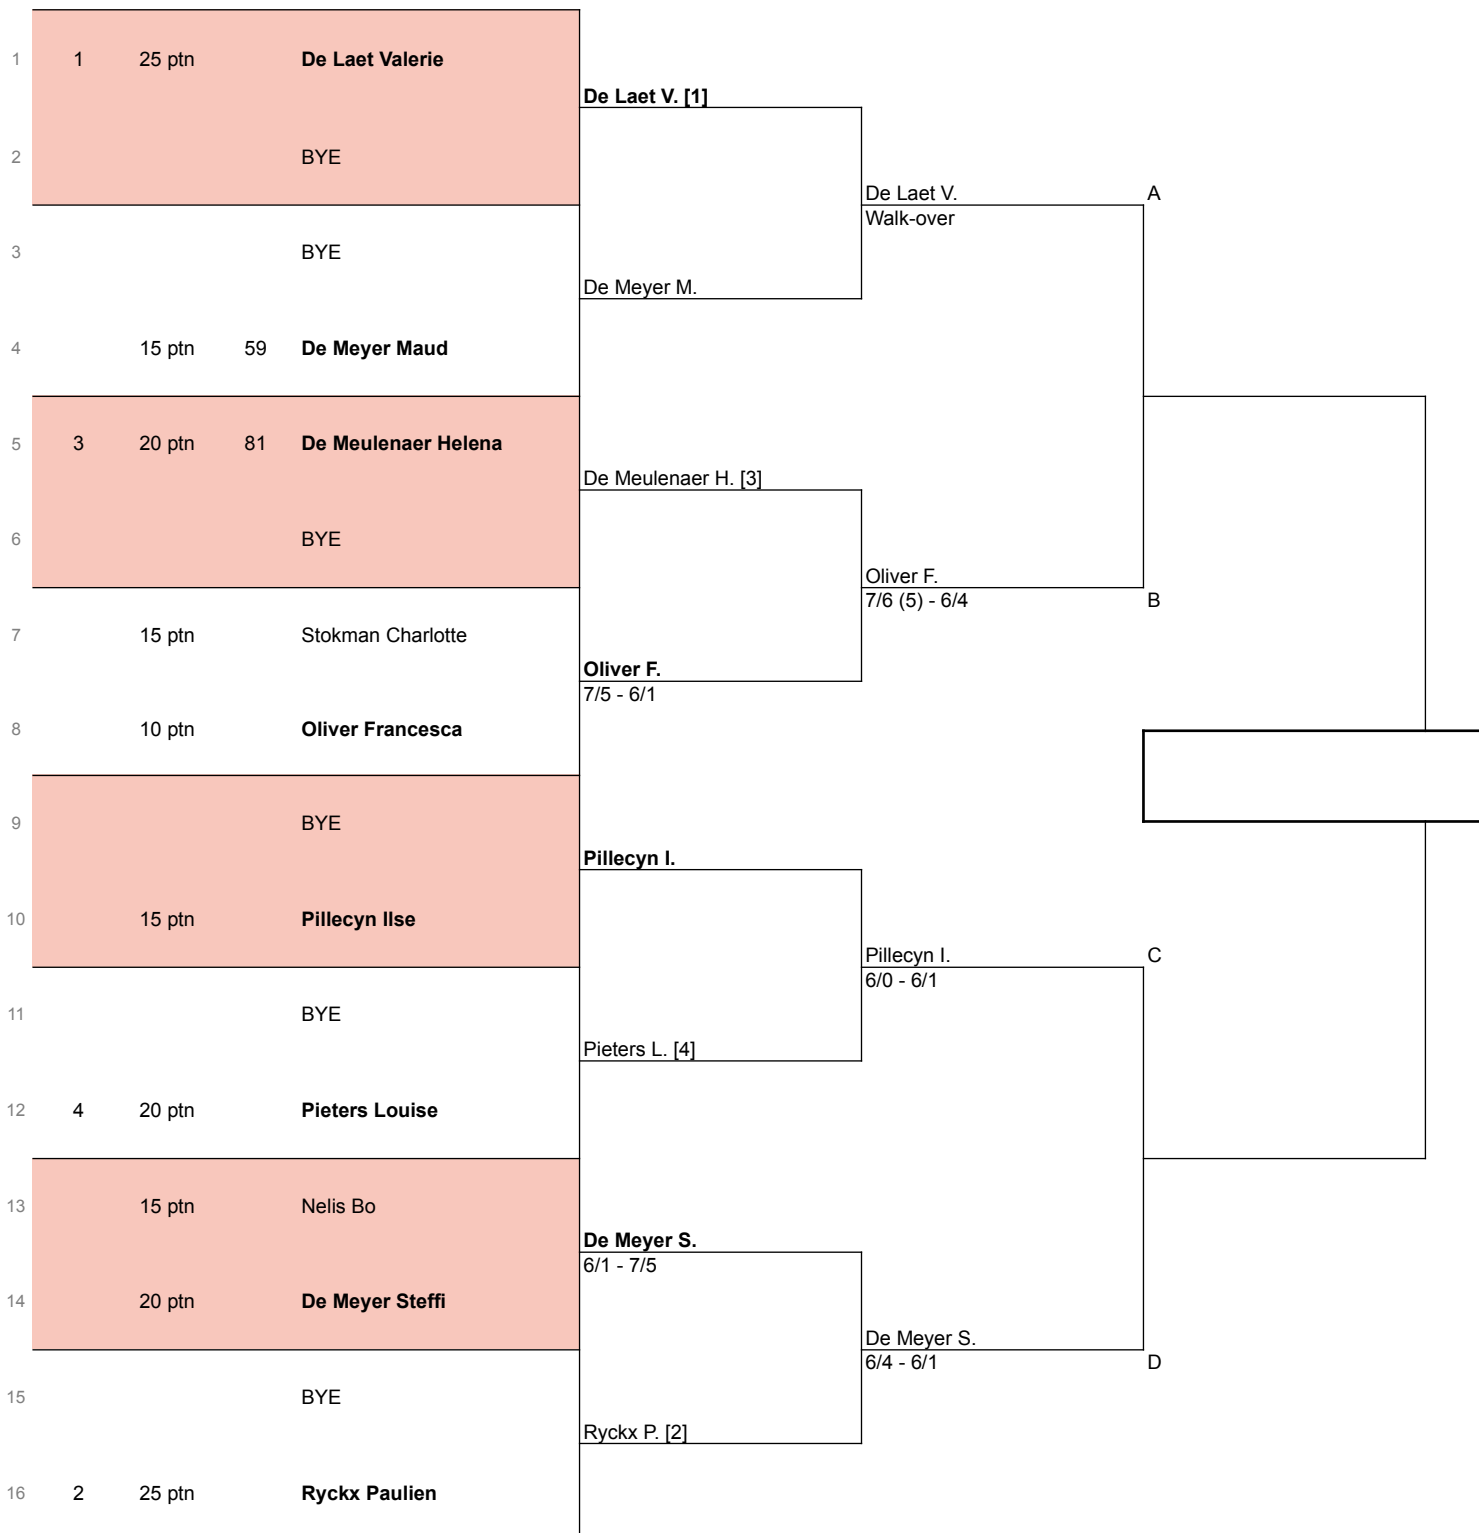

STATUS	KLASS.	RANK	1/8 Finale	1/4 Finale
--------	--------	------	------------	------------

REEKSHOOFDEN	RANK
1 De Laet Valerie	
2 Ryckx Paulien	
3 De Meulenaer Helena	81
4 Pieters Louise	