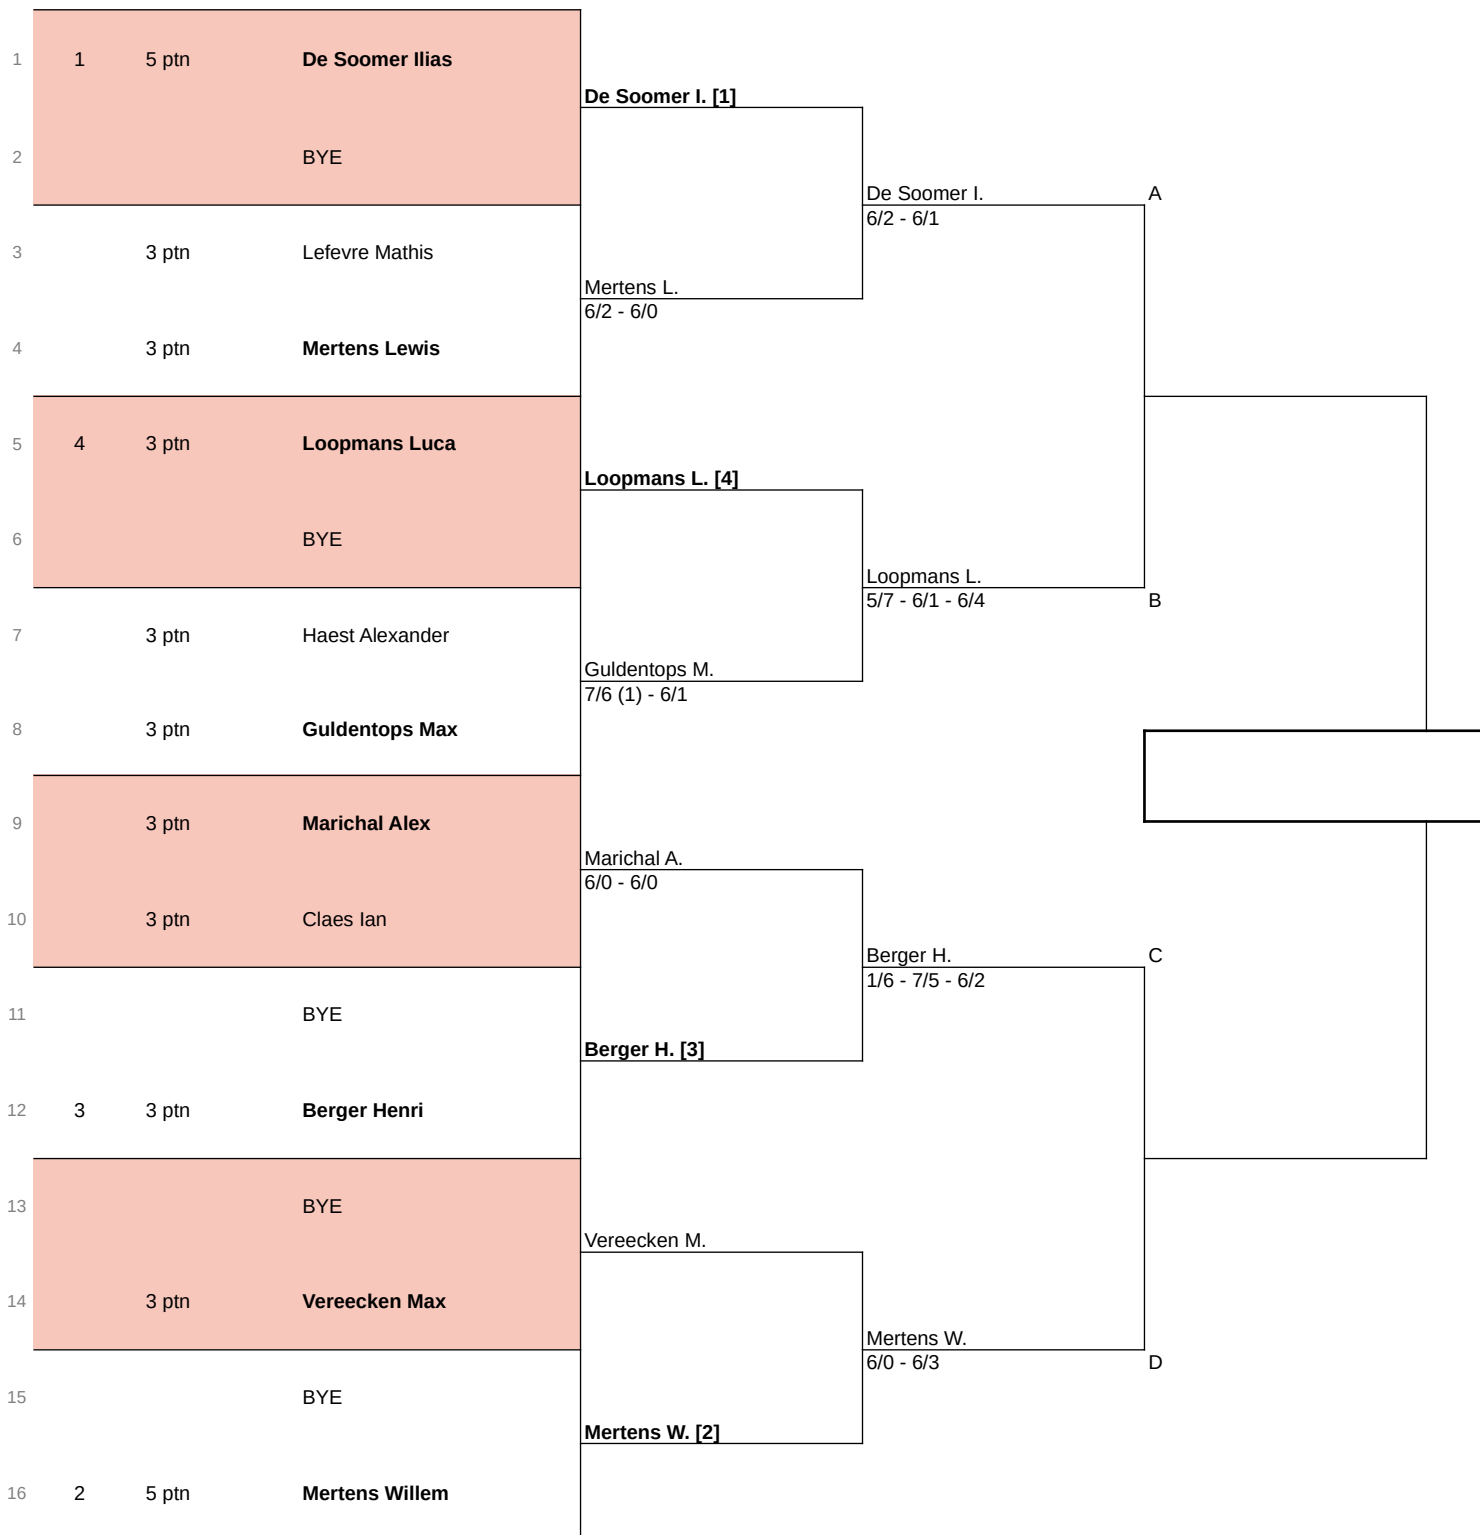

STATUS	KLASS.	RANK	1/8 Finale	1/4 Finale
--------	--------	------	------------	------------

	REEKSHOOFDEN	RANK
1	De Soomer Ilias	
2	Mertens Willem	
3	Berger Henri	
4	Loopmans Luca	