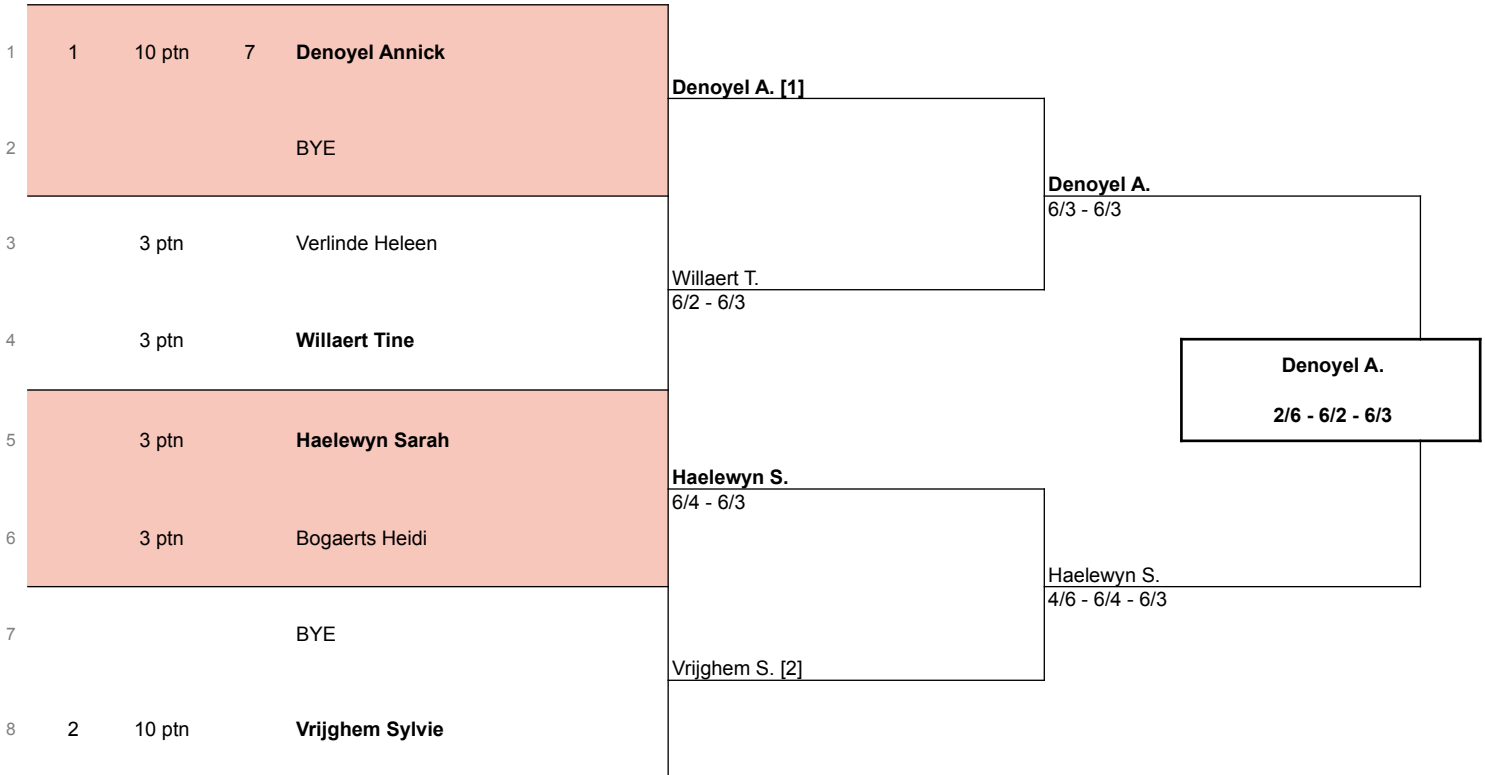

STATUS	KLASS.	RANK	1/4 Finale	1/2 Finale	Finale
--------	--------	------	------------	------------	--------

	REEKSHOOFDEN	RANK
1	Denoyel Annick	7
2	Vrijghem Sylvie	