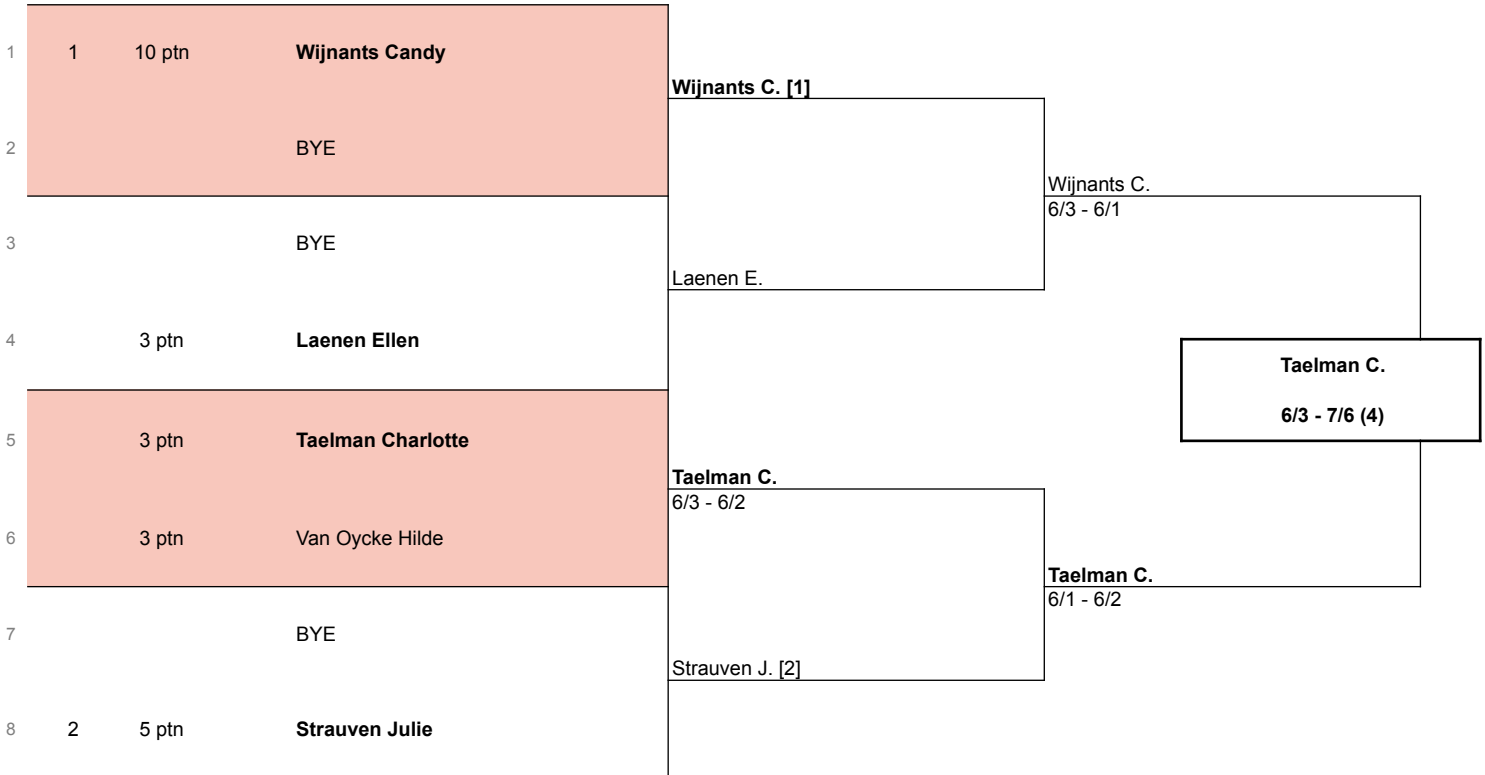

STATUS	KLASS.	RANK	1/4 Finale	1/2 Finale	Finale
--------	--------	------	------------	------------	--------

	REEKSHOOFDEN	RANK
1	Wijnants Candy	
2	Strauven Julie	