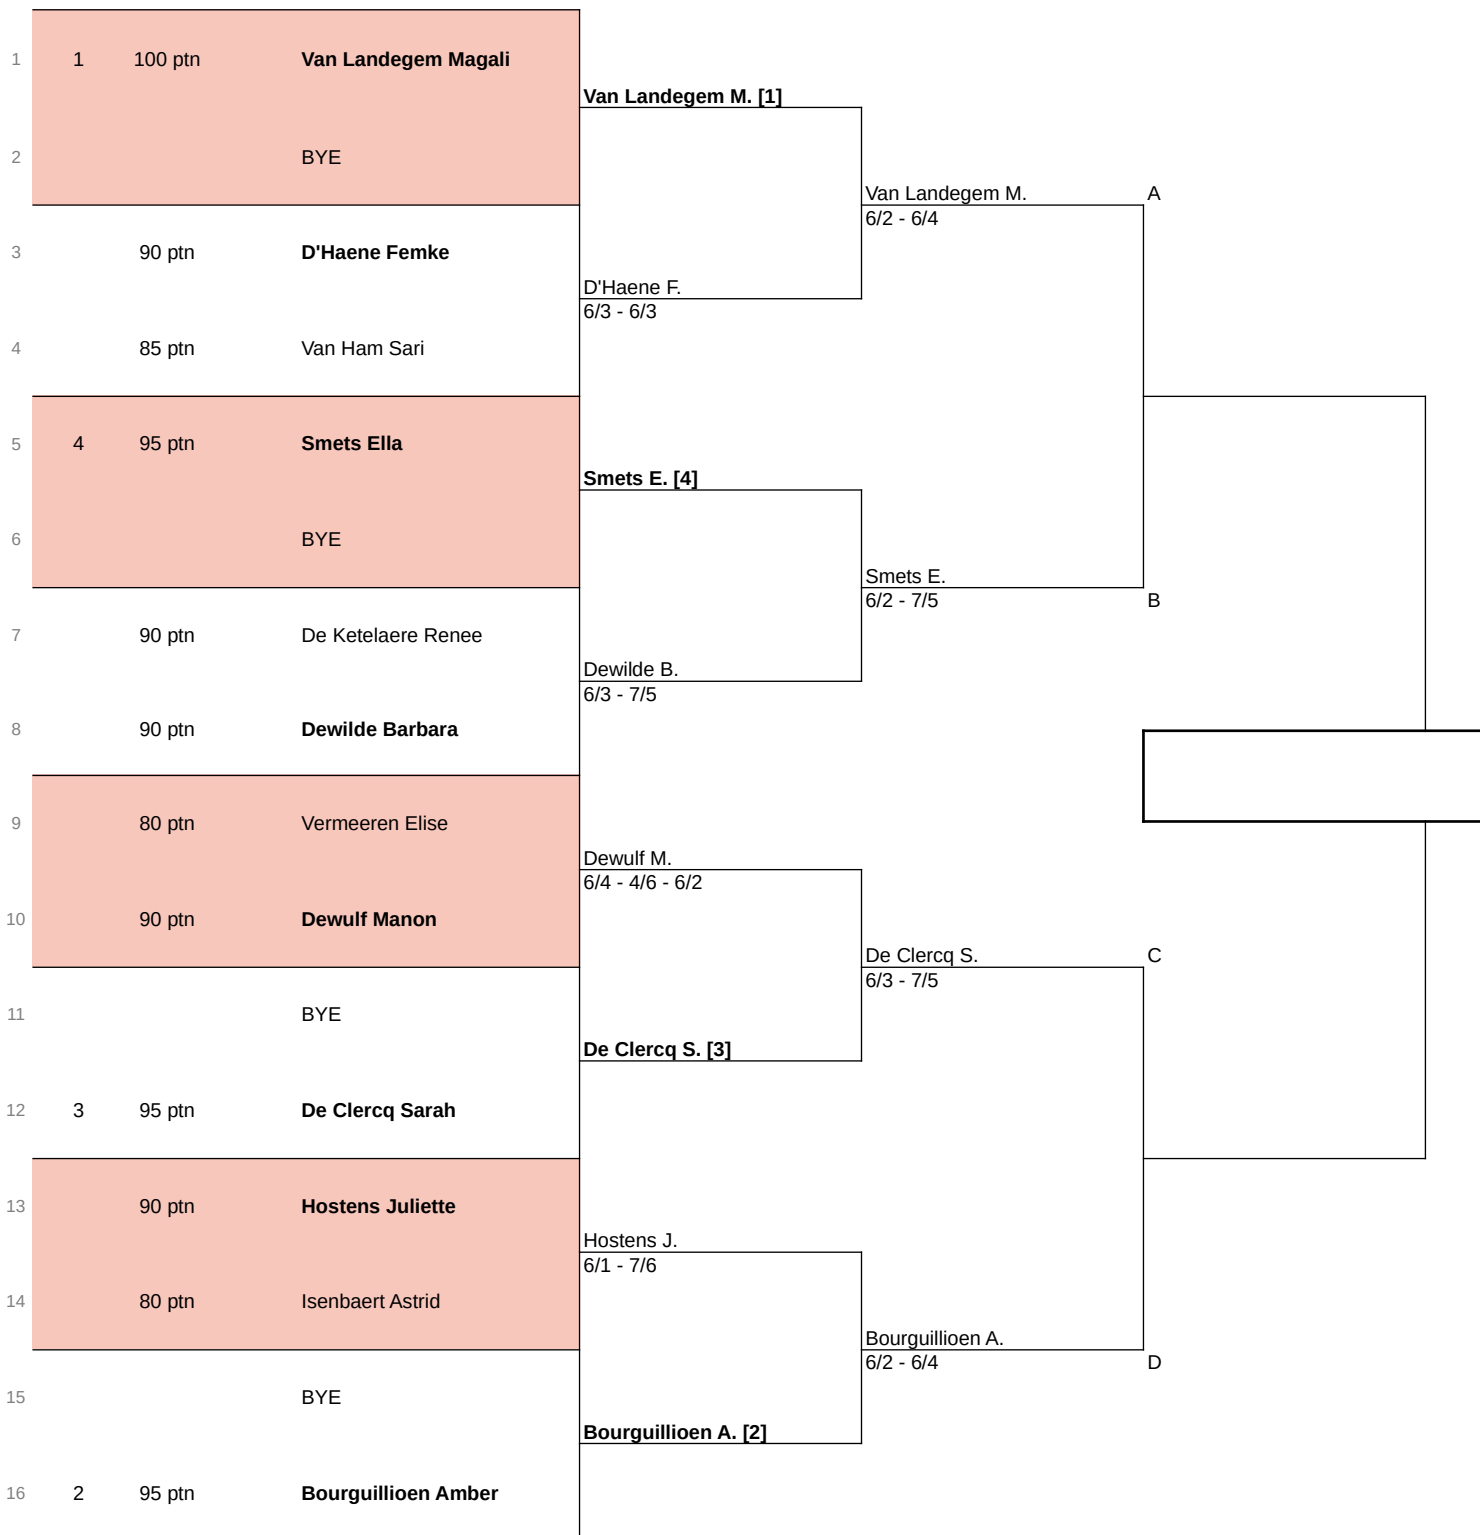

STATUS	KLASS.	RANK	1/8 Finale	1/4 Finale
--------	--------	------	------------	------------

REEKSHOOFDEN	RANK
1 Van Landegem Magali	
2 Bourguillioen Amber	
3 De Clercq Sarah	
4 Smets Ella	