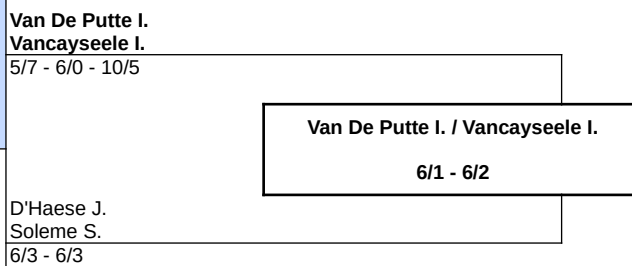

STATUS	KLASS.	RANK	1/2 Finale	Finale
--------	--------	------	------------	--------

1	1	P200 P200	Van De Putte Ilse Vancayseele Isebel
2		P200 P200	Van Driessche Jelis Vanmaercke Mieke
3		P200 P200	David Michele D'haen Sabine
4		P100 P100	D'Haese Jolien Soleme Sara

	REEKSHOOFDEN	RANK
1	Van De Putte Ilse / Vancayseele Isebel	