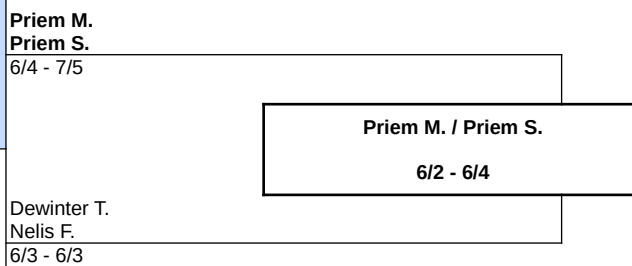

	REEKSHOOFDEN	RANK
1	Priem Mats / Priem Stef	461 / 418