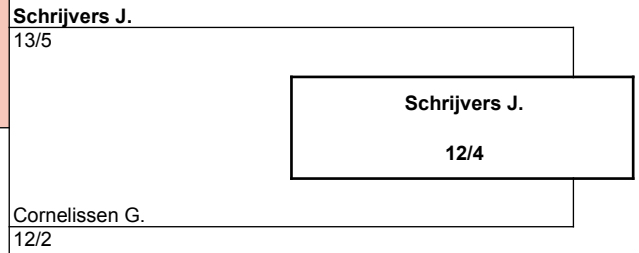

STATUS	KLASS.	RANK	1/2e finale	Finale
--------	--------	------	-------------	--------

1	1 - D1	10 ptn	Schrijvers Jessie
2	C1	5 ptn	Polders Rowina
3	A1	5 ptn	Cornelissen Greet
4	B1	3 ptn	Mommens Evy

	REEKSHOOFDEN	RANK
1	Schrijvers Jessie	