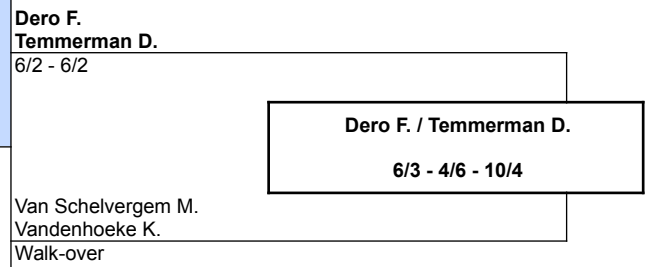

| STATUS | KLASS. | RANK | 1/2 Finale | Finale |
|--------|--------|------|------------|--------|
|--------|--------|------|------------|--------|

| | | | | |
|---|---|--------------|--------------|--|
| 1 | 1 | P300 P300 | 2107 401 | Dero Florian Temmerman Dirk |
| 2 | | P300 P300 | 934 992 | De Vlaminck Steve Liedts Jens |
| 3 | | P300 P200 | 1370 5152 | De Saeger Christian De Waele Koen |
| 4 | | P300 P300 | 1700 2076 | Van Schelvergem Michael Vandenhoeke Kim |