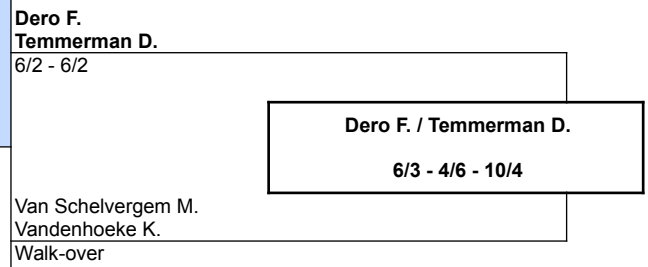

STATUS	KLASS.	RANK	1/2 Finale	Finale
--------	--------	------	------------	--------

1	1	P300 P300	2107 401	<b>Dero Florian</b> <b>Temmerman Dirk</b>
2		P300 P300	934 992	De Vlaminck Steve Liedts Jens
3		P300 P200	1370 5152	De Saeger Christian De Waele Koen
4		P300 P300	1700 2076	<b>Van Schelvergem Michael</b> <b>Vandenhoeke Kim</b>