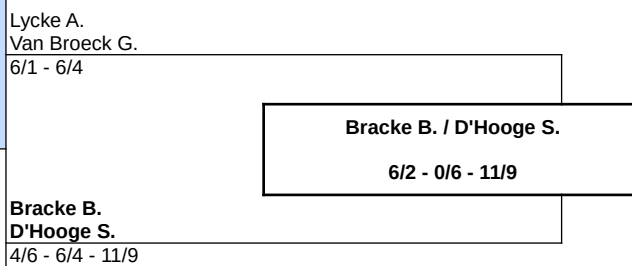

| STATUS | KLASS. | RANK | 1/2 Finale | Finale |
|--------|--------|------|------------|--------|
|--------|--------|------|------------|--------|

|   |   |              |             |  |
|---|---|--------------|-------------|--|
| 1 | 1 | P500<br>P500 | 294<br>333  | <b>Lycke Arno</b><br><b>Van Broeck Gunther</b> |
| 2 |   | P500<br>P500 | 241<br>248  | Maes Brecht<br>Van Daele Mathias               |
| 3 |   | P500<br>P500 | 696<br>2262 | Geerolf Stefaan<br>Verschoore Kris             |
| 4 |   | P400<br>P500 | 355<br>1596 | <b>Bracke Bernd</b><br><b>D'Hooge Sander</b>   |

|   | REEKSHOOFDEN                    | RANK      |
|---|---------------------------------|-----------|
| 1 | Lycke Arno / Van Broeck Gunther | 294 / 333 |