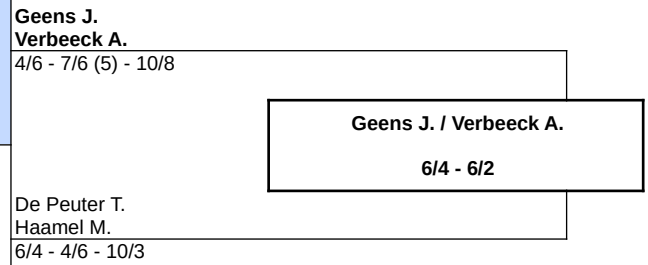

STATUS	KLASS.	RANK	1/2 Finale	Finale
--------	--------	------	------------	--------

1	1	P400 P300	222 203	Vermeiren Kurt Vermeiren Natan
2		P500 P500	1703 1581	Geens Jorbe Verbeeck Alexander
3		P500 P400	118 777	De Peuter Tom Haamel Mirko
4		P500 P500	2130 1518	Claes Marc Embrechts Koen

	REEKSHOOFDEN	RANK
1	Vermeiren Kurt / Vermeiren Natan	222 / 203