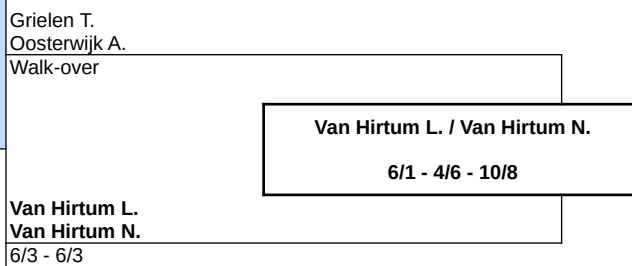

STATUS	KLASS.	RANK	1/2 Finale	Finale
--------	--------	------	------------	--------

1	1	P200 P200	219 432	Grielen Tine Oosterwijk Anneleen
2		P200 P100	663 2343	Geens Kristel Vannuffelen Lisa
3		P200 P100	433 354	Ooms Karen Verwimp Nathalie
4		P200 P200	810 1095	Van Hirtum Lieve Van Hirtum Noortje