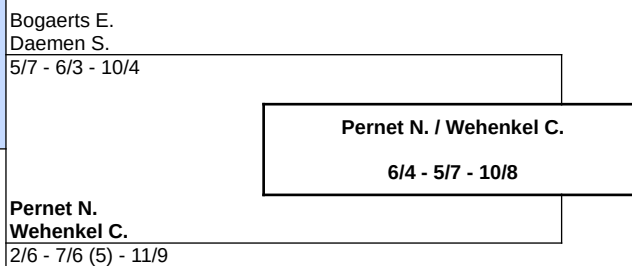

STATUS	KLASS.	RANK	1/2 Finale	Finale
--------	--------	------	------------	--------

1	1	P200 P200	390 456	<b>Bogaerts Ellen</b> <b>Daemen Steffi</b>
2		P200 P200	1844 1129	De Brier Lotte Vandeweyer Lise
3		P200 P200	1326 914	Vanlitsenburg Hanna Verstraeten Kim
4		P100 P200	1698 541	<b>Pernet Nina</b> <b>Wehenkel Caroline</b>

	REEKSHOOFDEN	RANK
1	Bogaerts Ellen / Daemen Steffi	390 / 456