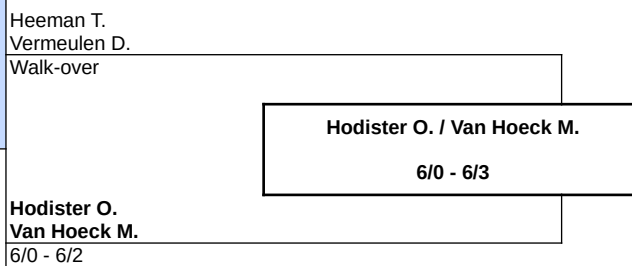

	REEKSHOOFDEN	RANK
1	Heeman Tom / Vermeulen Dominic	495 / 619