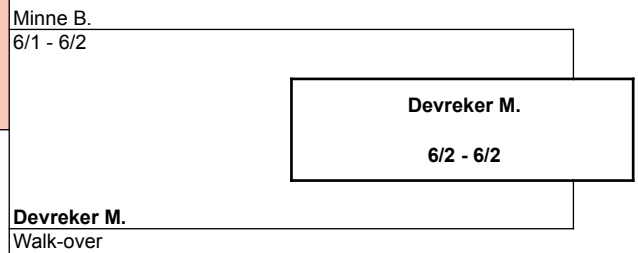

STATUS	KLASS.	RANK	1/2 Finale	Finale
--------	--------	------	------------	--------

1	1	25 ptn	1	Minne Bianca
2		10 ptn		Roets Louise
3		20 ptn	16	Devreker Melina
4		15 ptn		Verkyndere Sain

	REEKSHOOFDEN	RANK
1	Minne Bianca	1