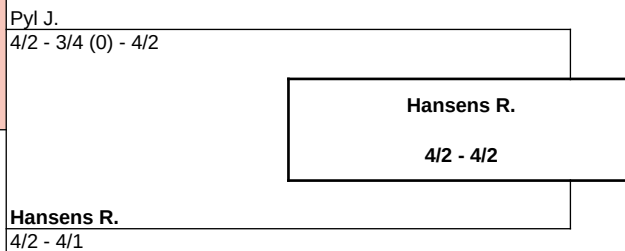

STATUS	KLASS.	RANK	1/2 Finale	Finale
--------	--------	------	------------	--------

1	1	9.7	De Wispelaere Kornelian
2		9.8	Pyl Joppe
3		9.8	Cochuyt Leon
4		9.8	Hansens Robbe

	REEKSHOOFDEN	RANK
1	De Wispelaere Kornelian	