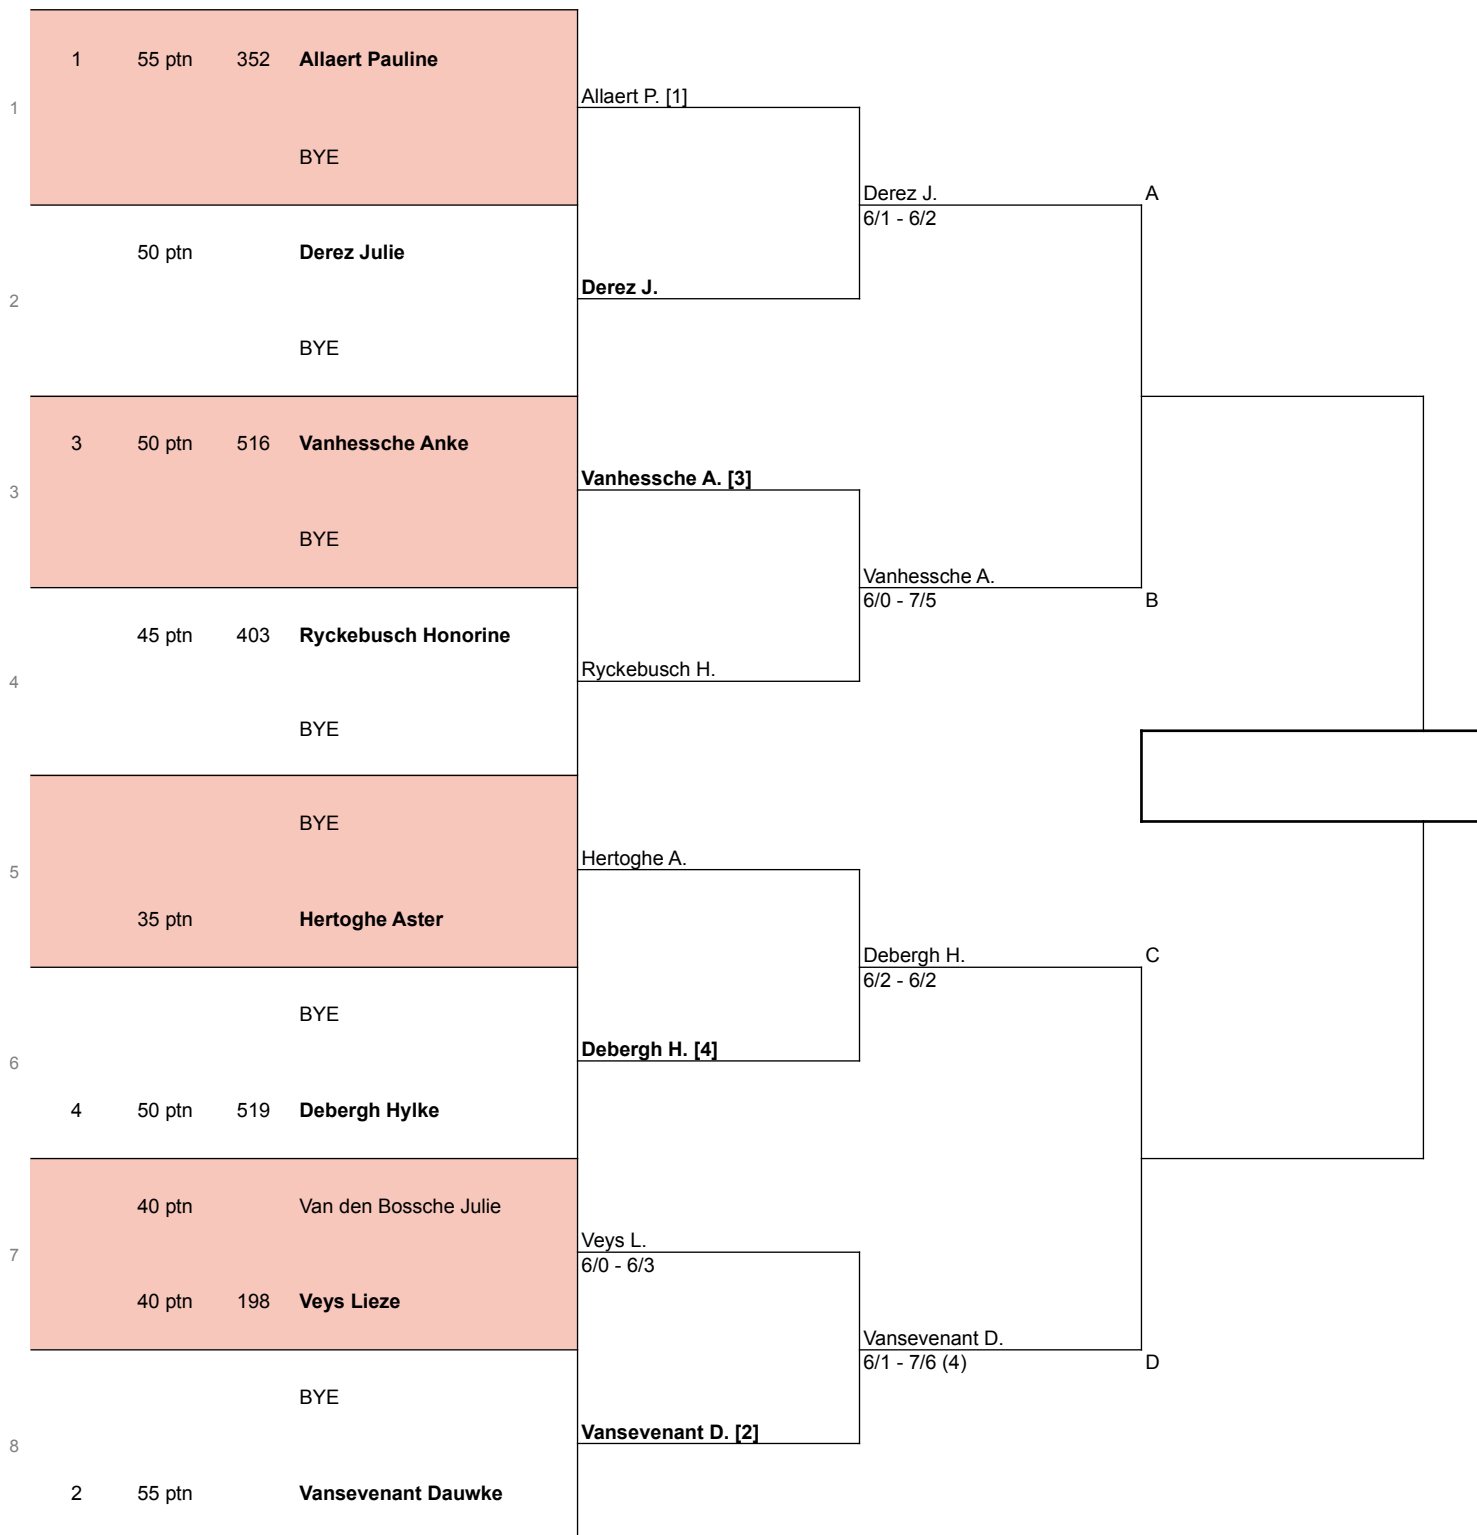

| STATUS | KLASS. | RANK | 1/8e finale | 1/4e finale |
|--------|--------|------|-------------|-------------|
|--------|--------|------|-------------|-------------|

| | REEKSHOOFDEN | RANK |
|---|--------------------|------|
| 1 | Allaert Pauline | 352 |
| 2 | Vansevenant Dawwke | |
| 3 | Vanhessche Anke | 516 |
| 4 | Debergh Hylke | 519 |