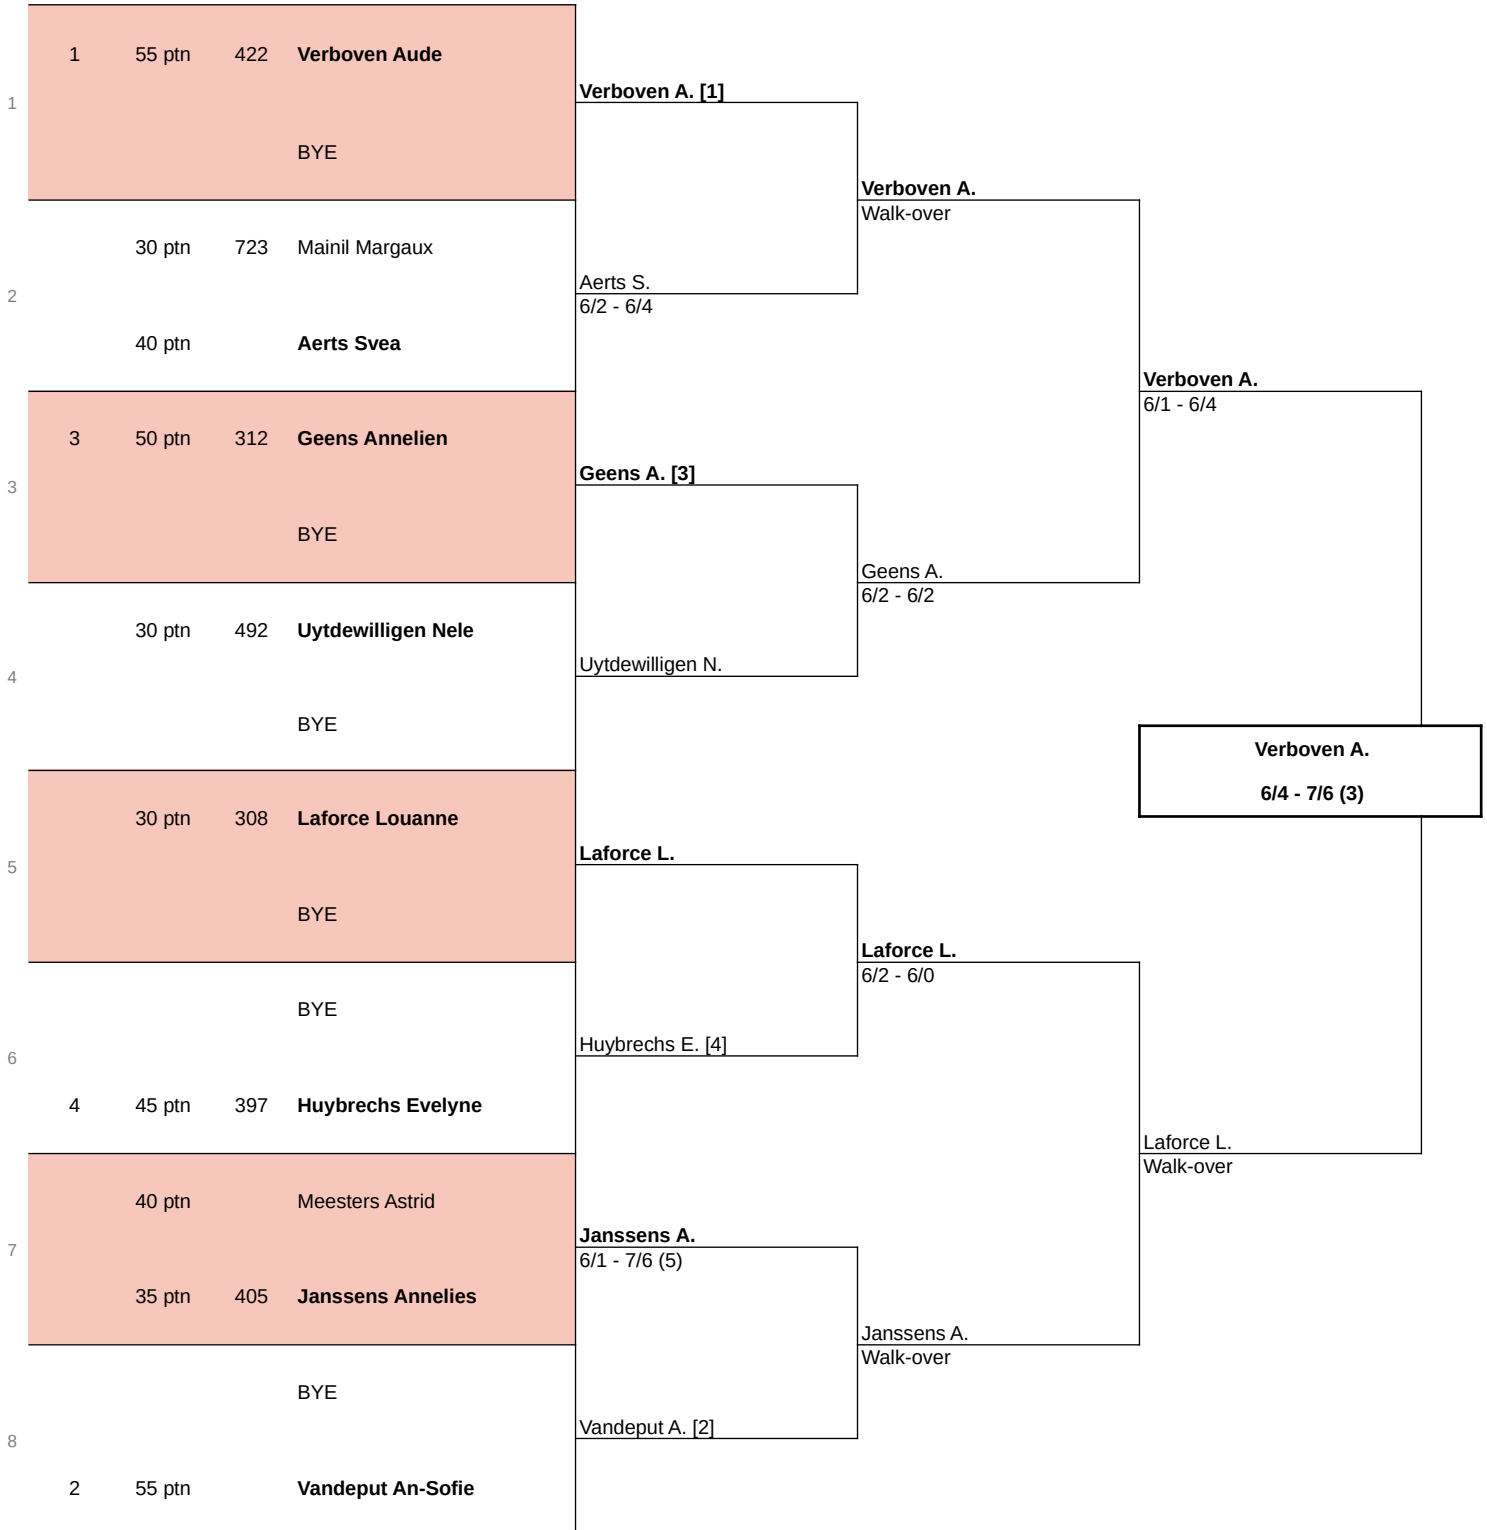

STATUS	KLASS.	RANK	1/8e finale	1/4e finale	1/2e finale	Finale
--------	--------	------	-------------	-------------	-------------	--------

	REEKSHOOFDEN	RANK
1	Verboven Aude	422
2	Vandeput An-Sofie	
3	Geens Annelien	312
4	Huybrechs Evelyne	397