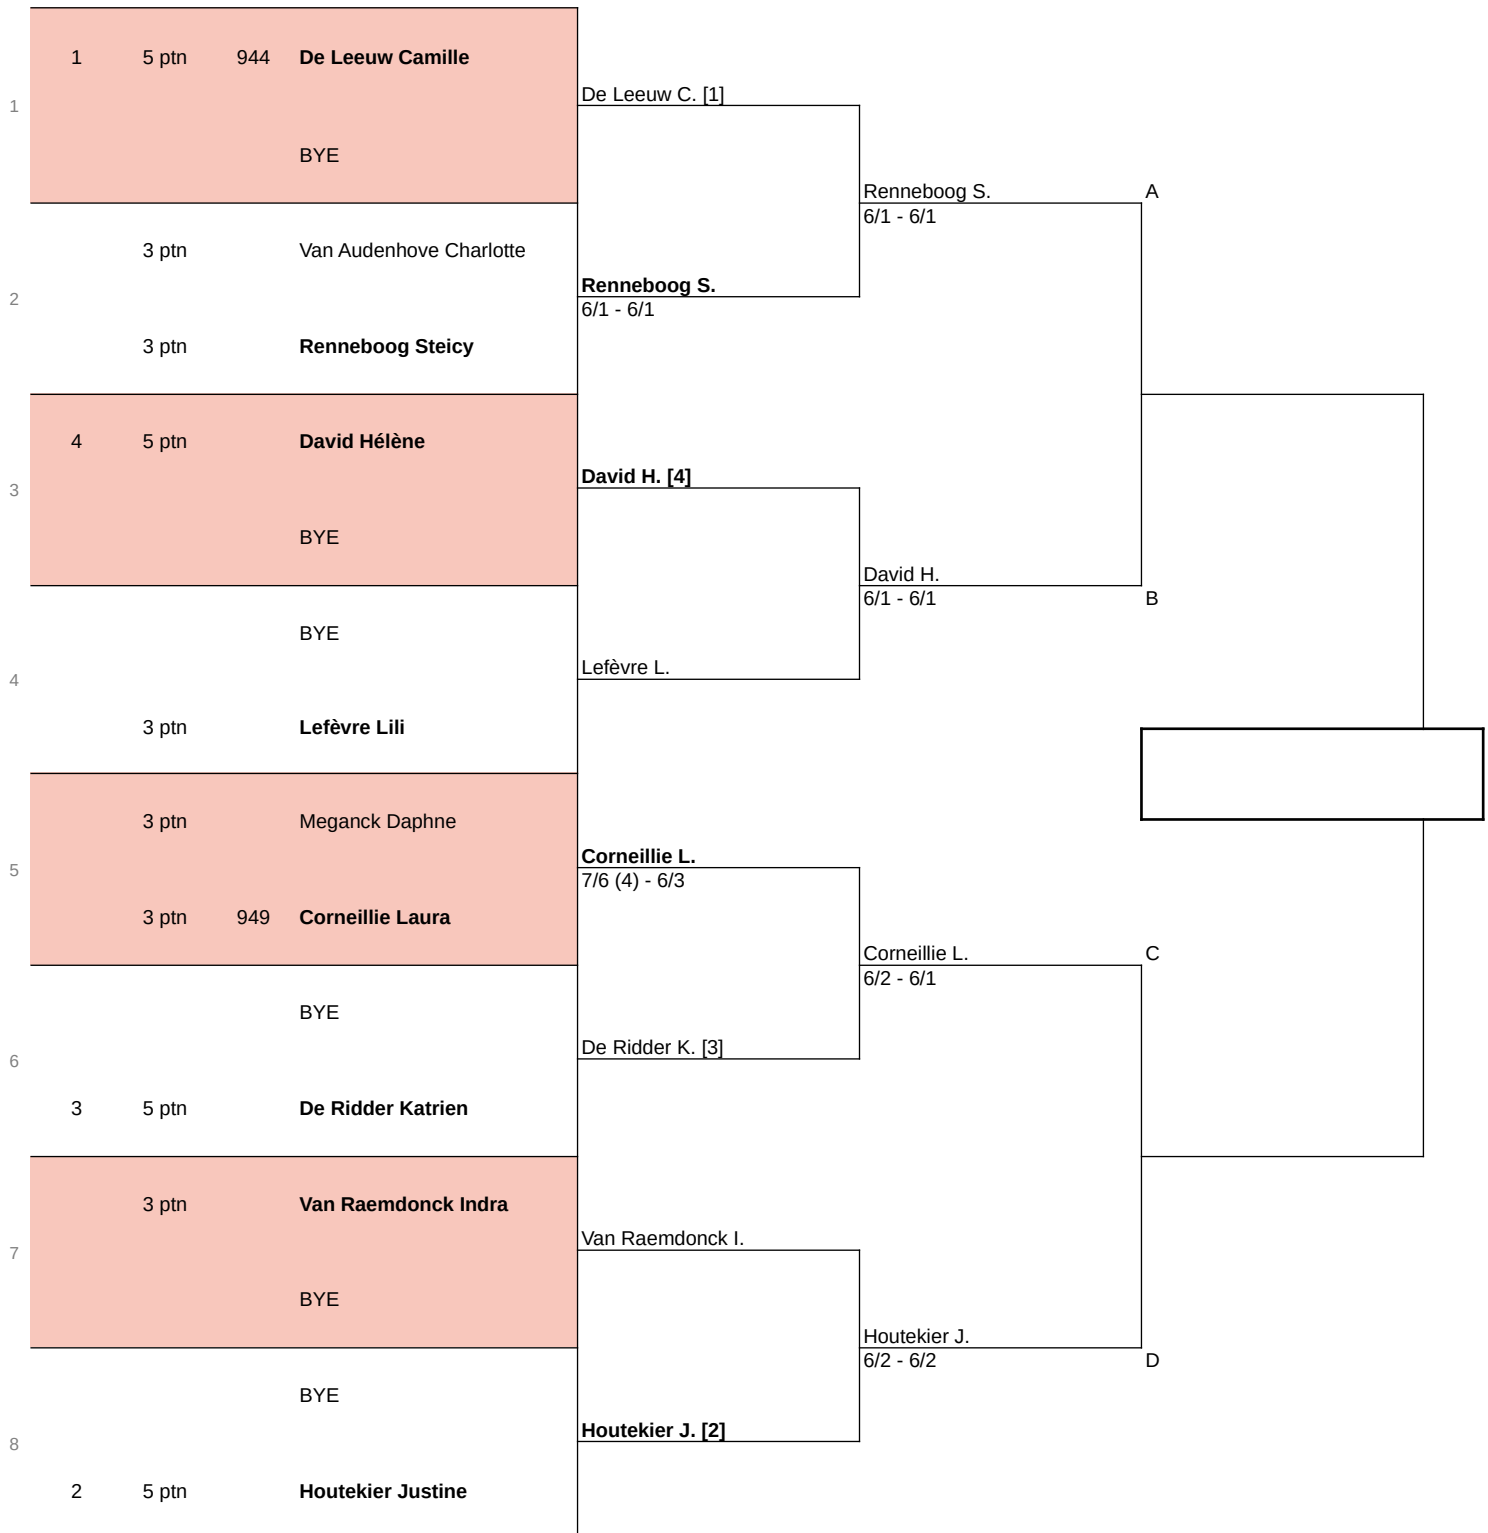

STATUS	KLASS.	RANK	1/8e finale	1/4e finale
--------	--------	------	-------------	-------------

REEKSHOOFDEN	RANK
1 De Leeuw Camille	944
2 Houtekier Justine	
3 De Ridder Katrien	
4 David Hélène	