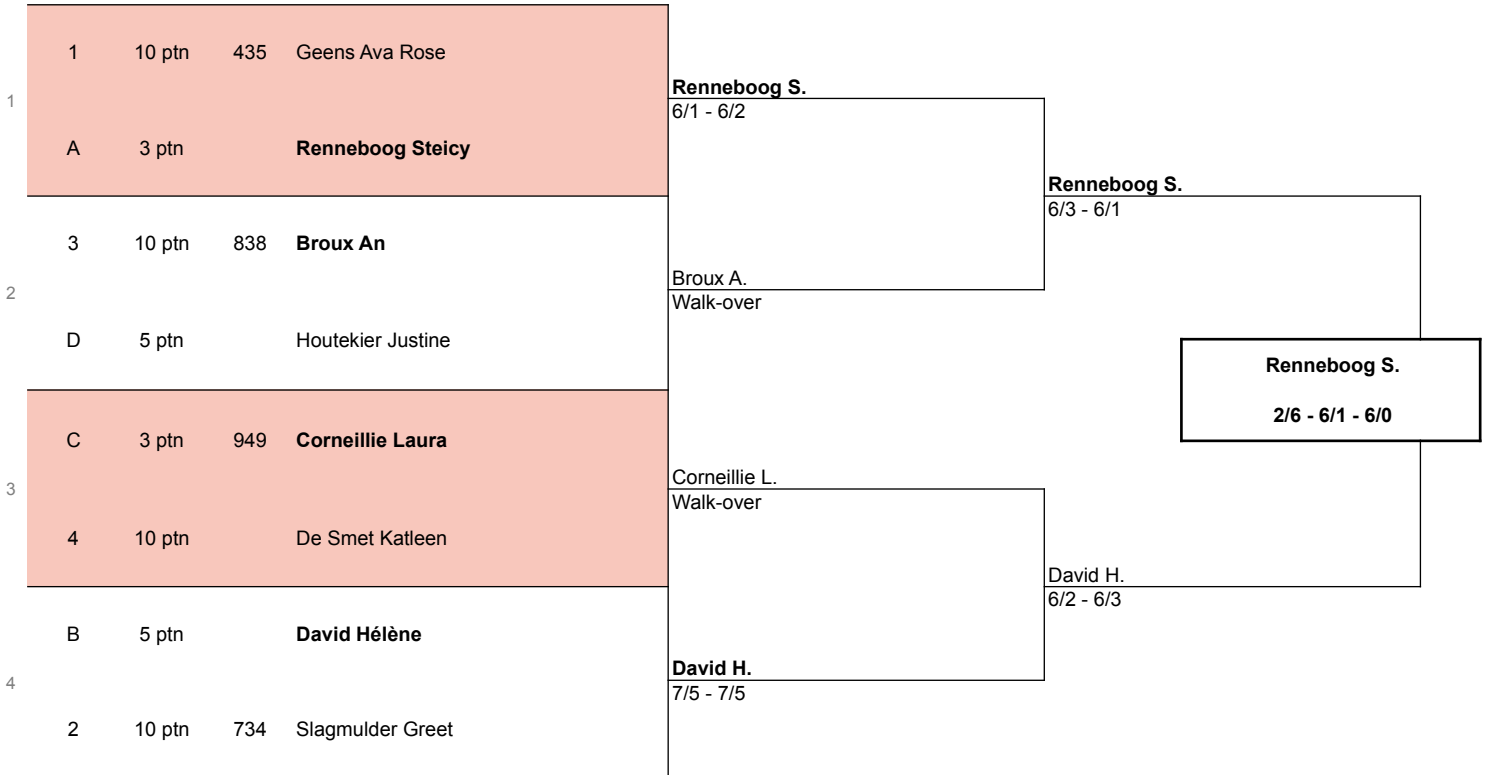

Club: Koninklijke Tennis- en Padelclub Beukenhof – **Wedstrijdleider:** Wambacq Isabelle  
 Toernooi: 202580741 – Enkeltornooi KTPC Beukenhof van 14/05/2025 tot en met 25/05/2025

Reeks: Enkel Dames 5 (3 - 10)  
 Hoofdtabel

STATUS	KLASS.	RANK	1/4e finale	1/2e finale	Finale
--------	--------	------	-------------	-------------	--------

	REEKSHOOFDEN	RANK
1	Geens Ava Rose	435
2	Slagmulder Greet	734