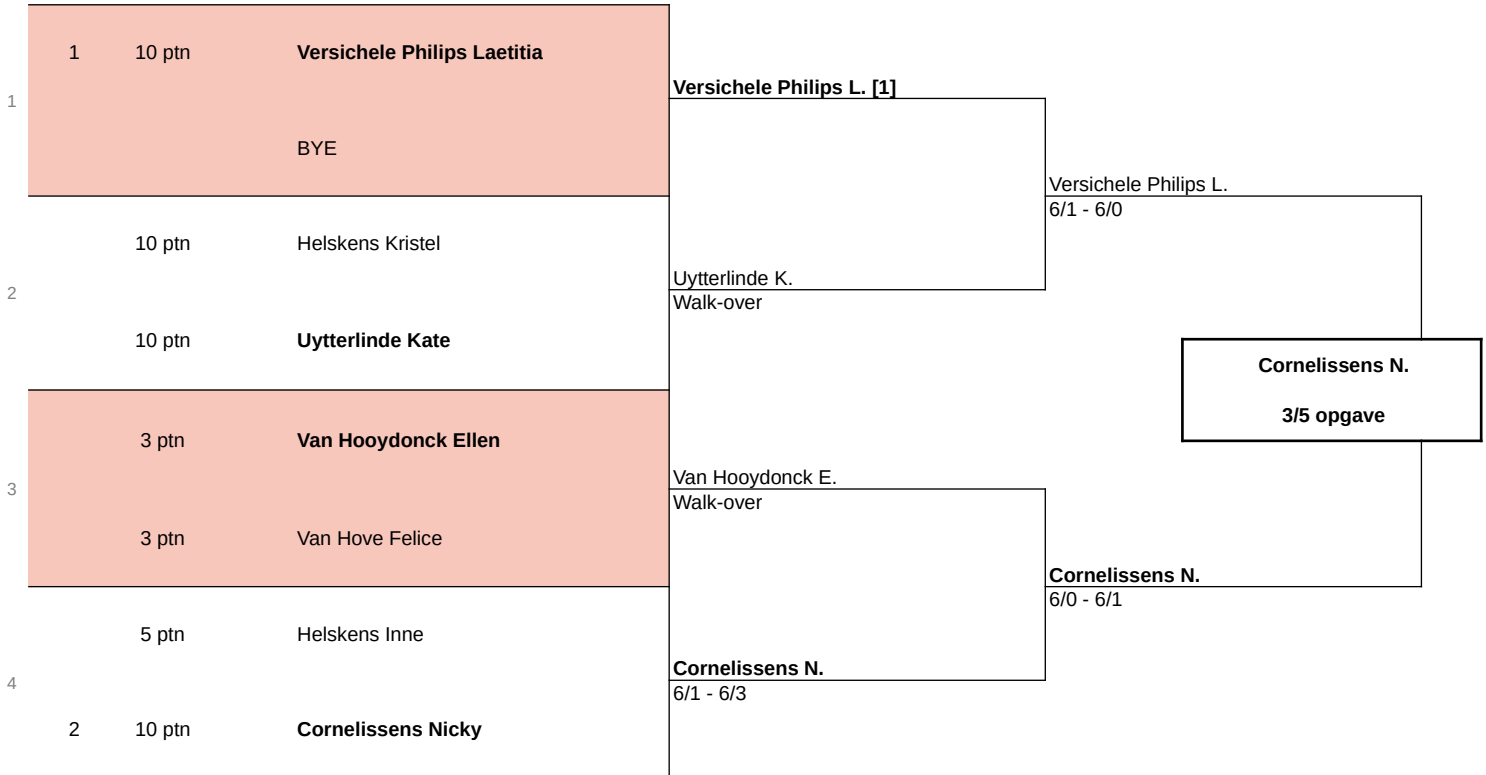

STATUS	KLASS.	RANK	1/4e finale	1/2e finale	Finale
--------	--------	------	-------------	-------------	--------

	REEKSHOOFDEN	RANK
1	Versichele Philips Laetitia	
2	Cornelissens Nicky	