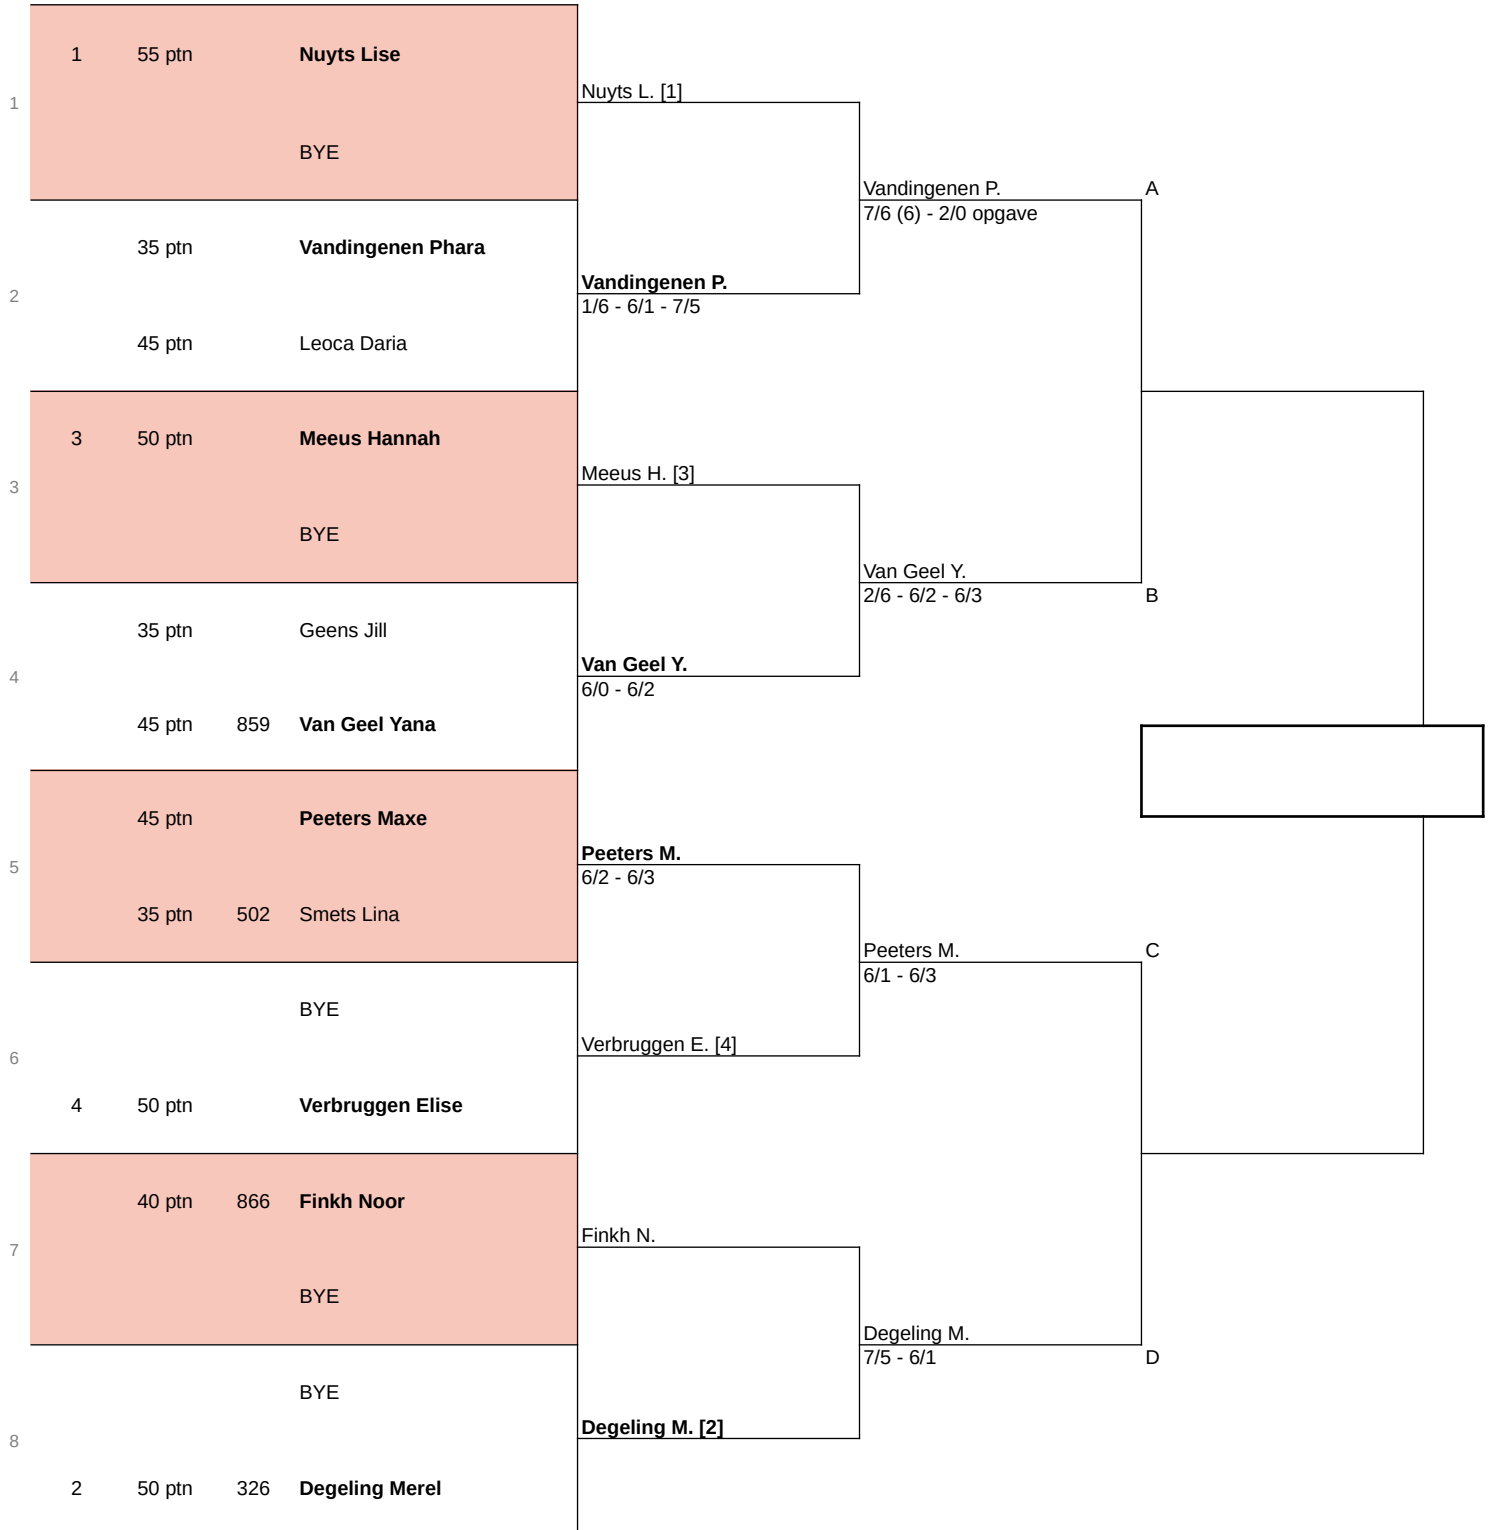

STATUS	KLASS.	RANK	1/8e finale	1/4e finale
--------	--------	------	-------------	-------------

	REEKSHOOFDEN	RANK
1	Nuyts Lise	
2	Degeling Merel	326
3	Meeus Hannah	
4	Verbruggen Elise	