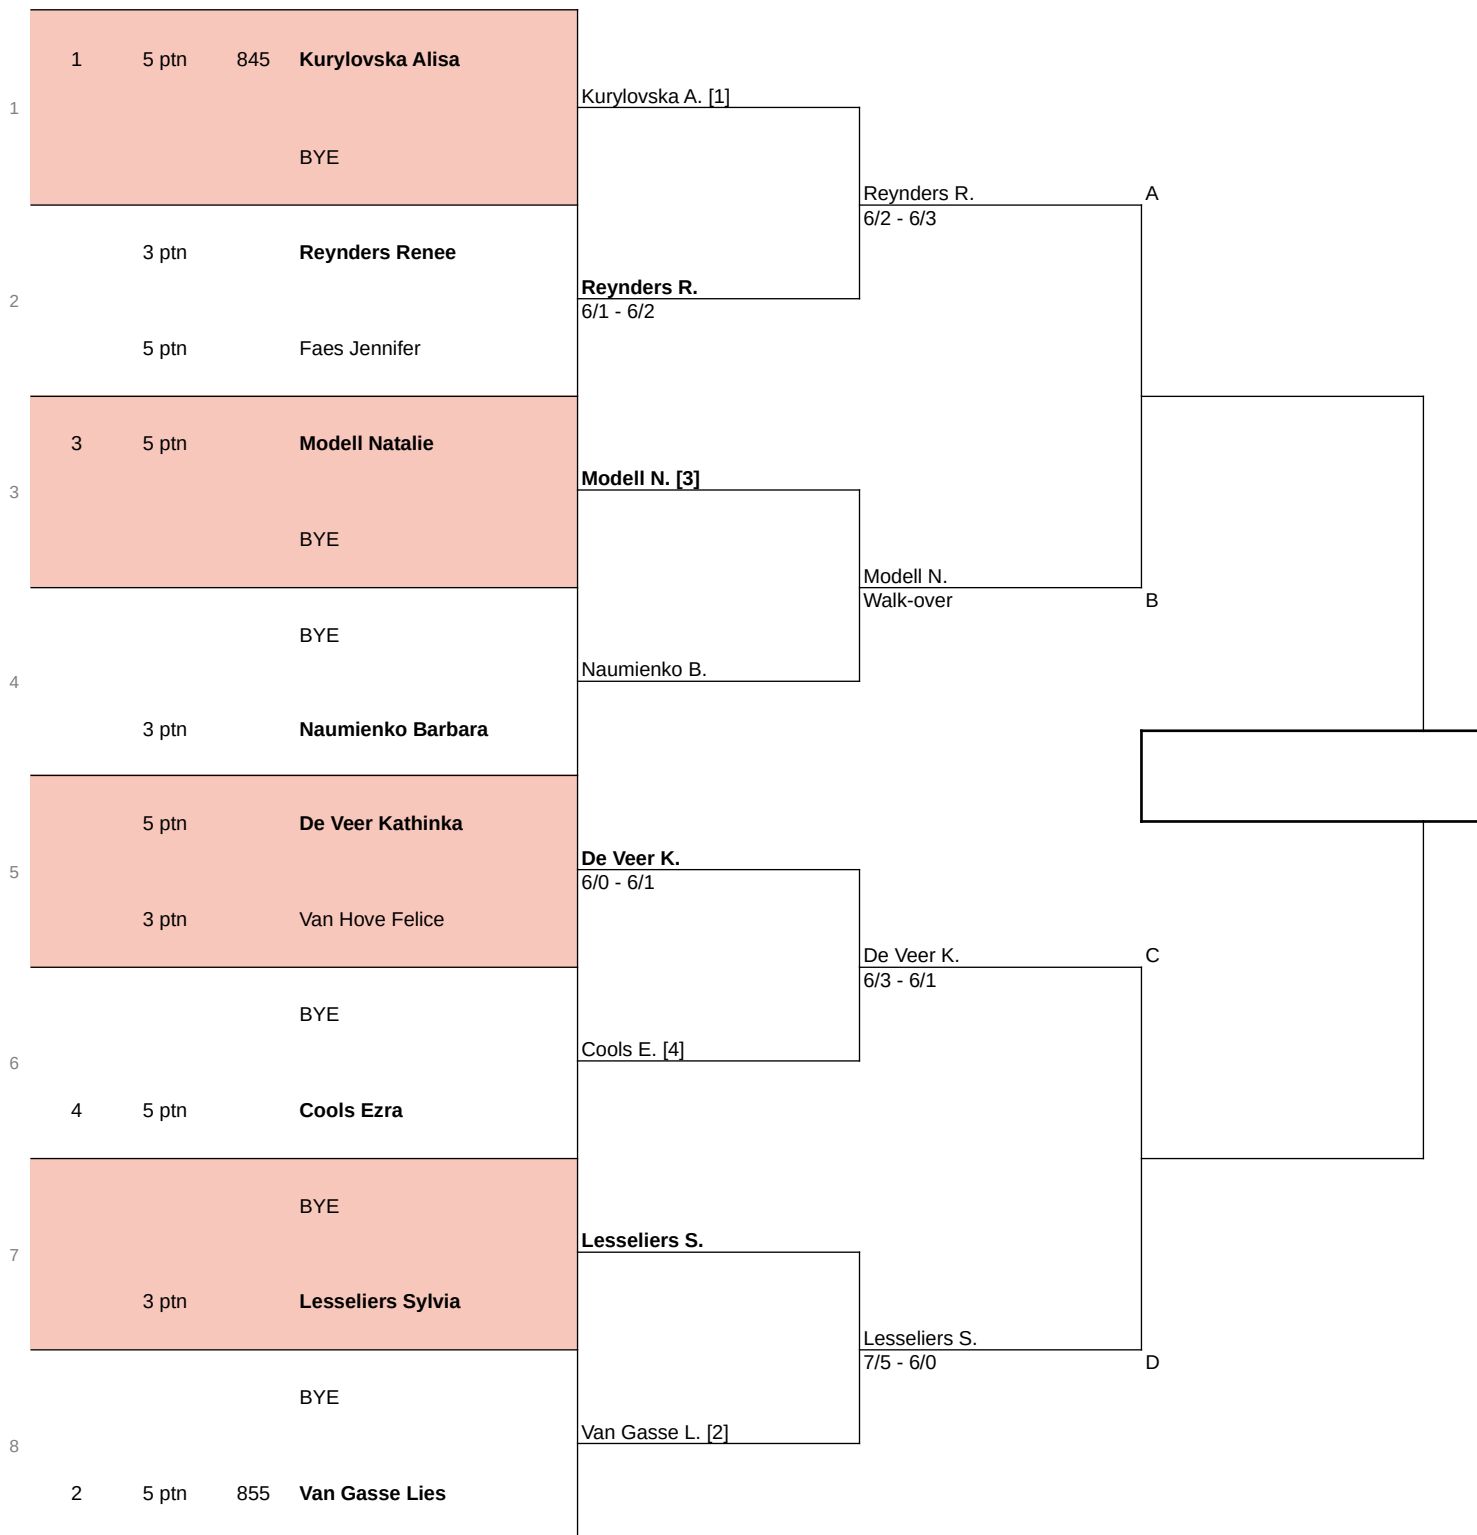

STATUS	KLASS.	RANK	1/8e finale	1/4e finale
--------	--------	------	-------------	-------------

	REEKSHOOFDEN	RANK
1	Kurylovska Alisa	845
2	Van Gasse Lies	855
3	Modell Natalie	
4	Cools Ezra	