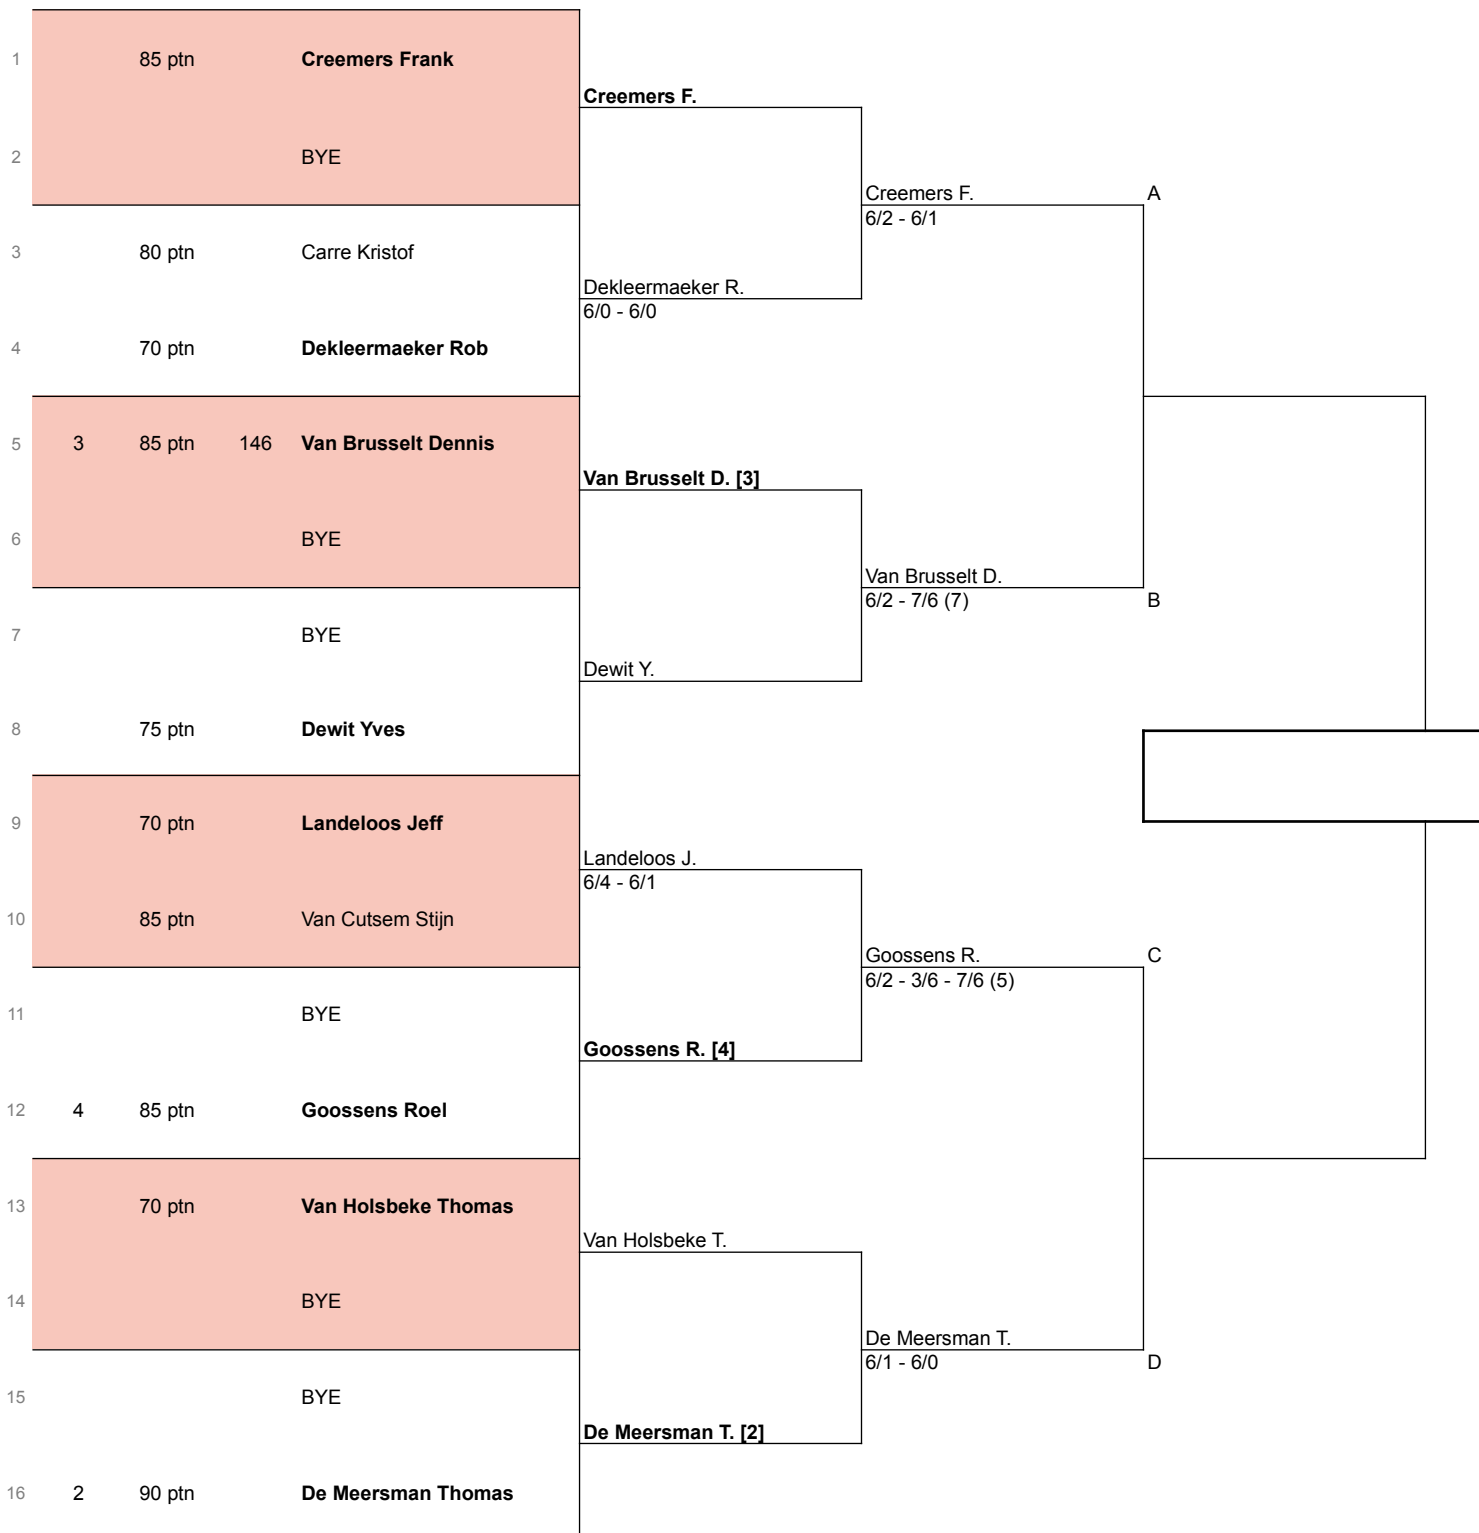

STATUS	KLASS.	RANK	1/8e finale	1/4e finale
--------	--------	------	-------------	-------------

	REEKSHOOFDEN	RANK
1	De Meersman Thomas	
2	Van Brusselt Dennis	146
3	Goossens Roel	
4		