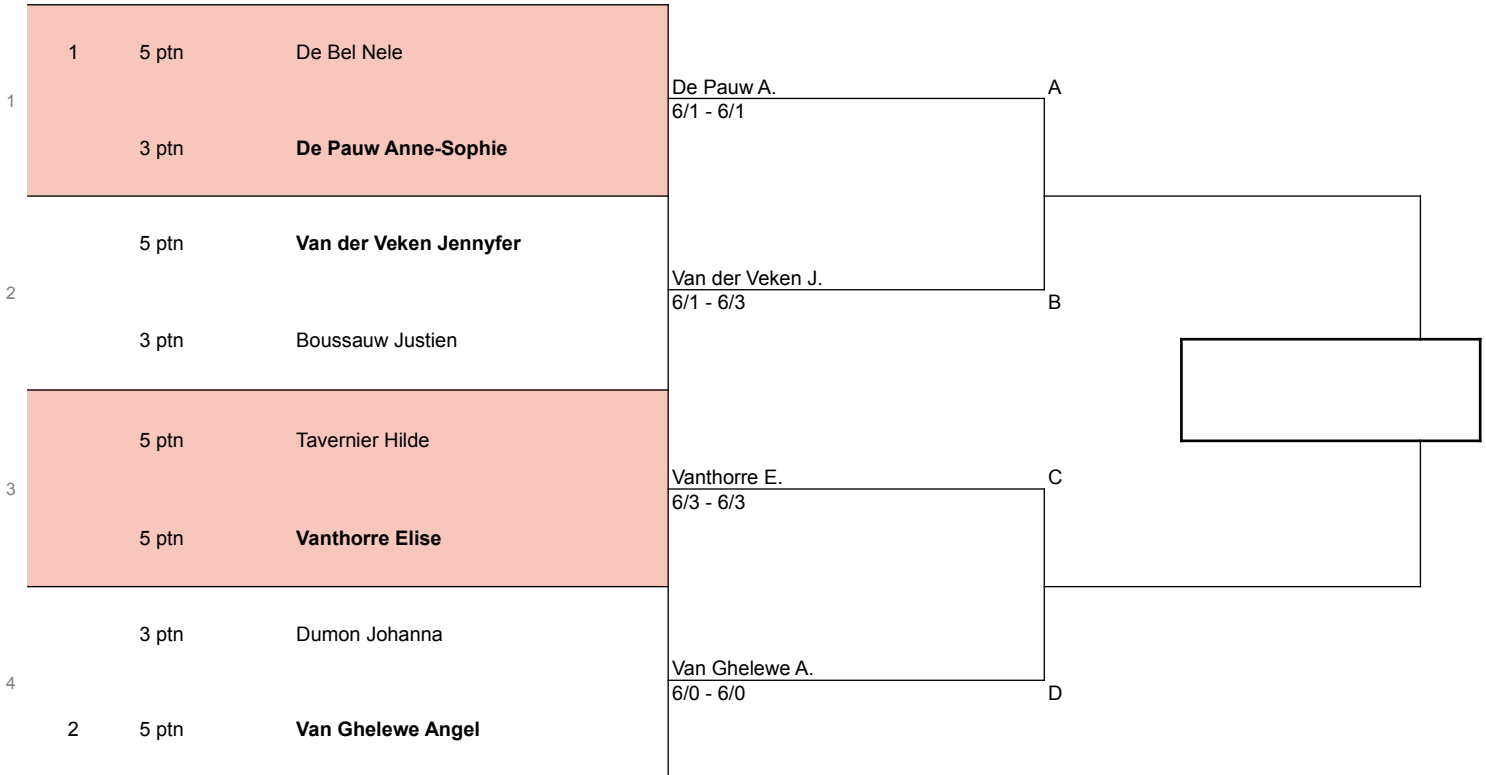

Club: K.T.C. AZALEA – Wedstrijdleider: Vuylsteke Tom
 Toernooi: 202520241 – Azalea's Copa del Sol Singles van 22/05/2025 tot en met 01/06/2025

Reeks: Enkel Dames 25 4 (3 - 10)
 Kwalificatie

| STATUS | KLASS. | RANK | 1/4e finale |
|--------|--------|------|-------------|
|--------|--------|------|-------------|