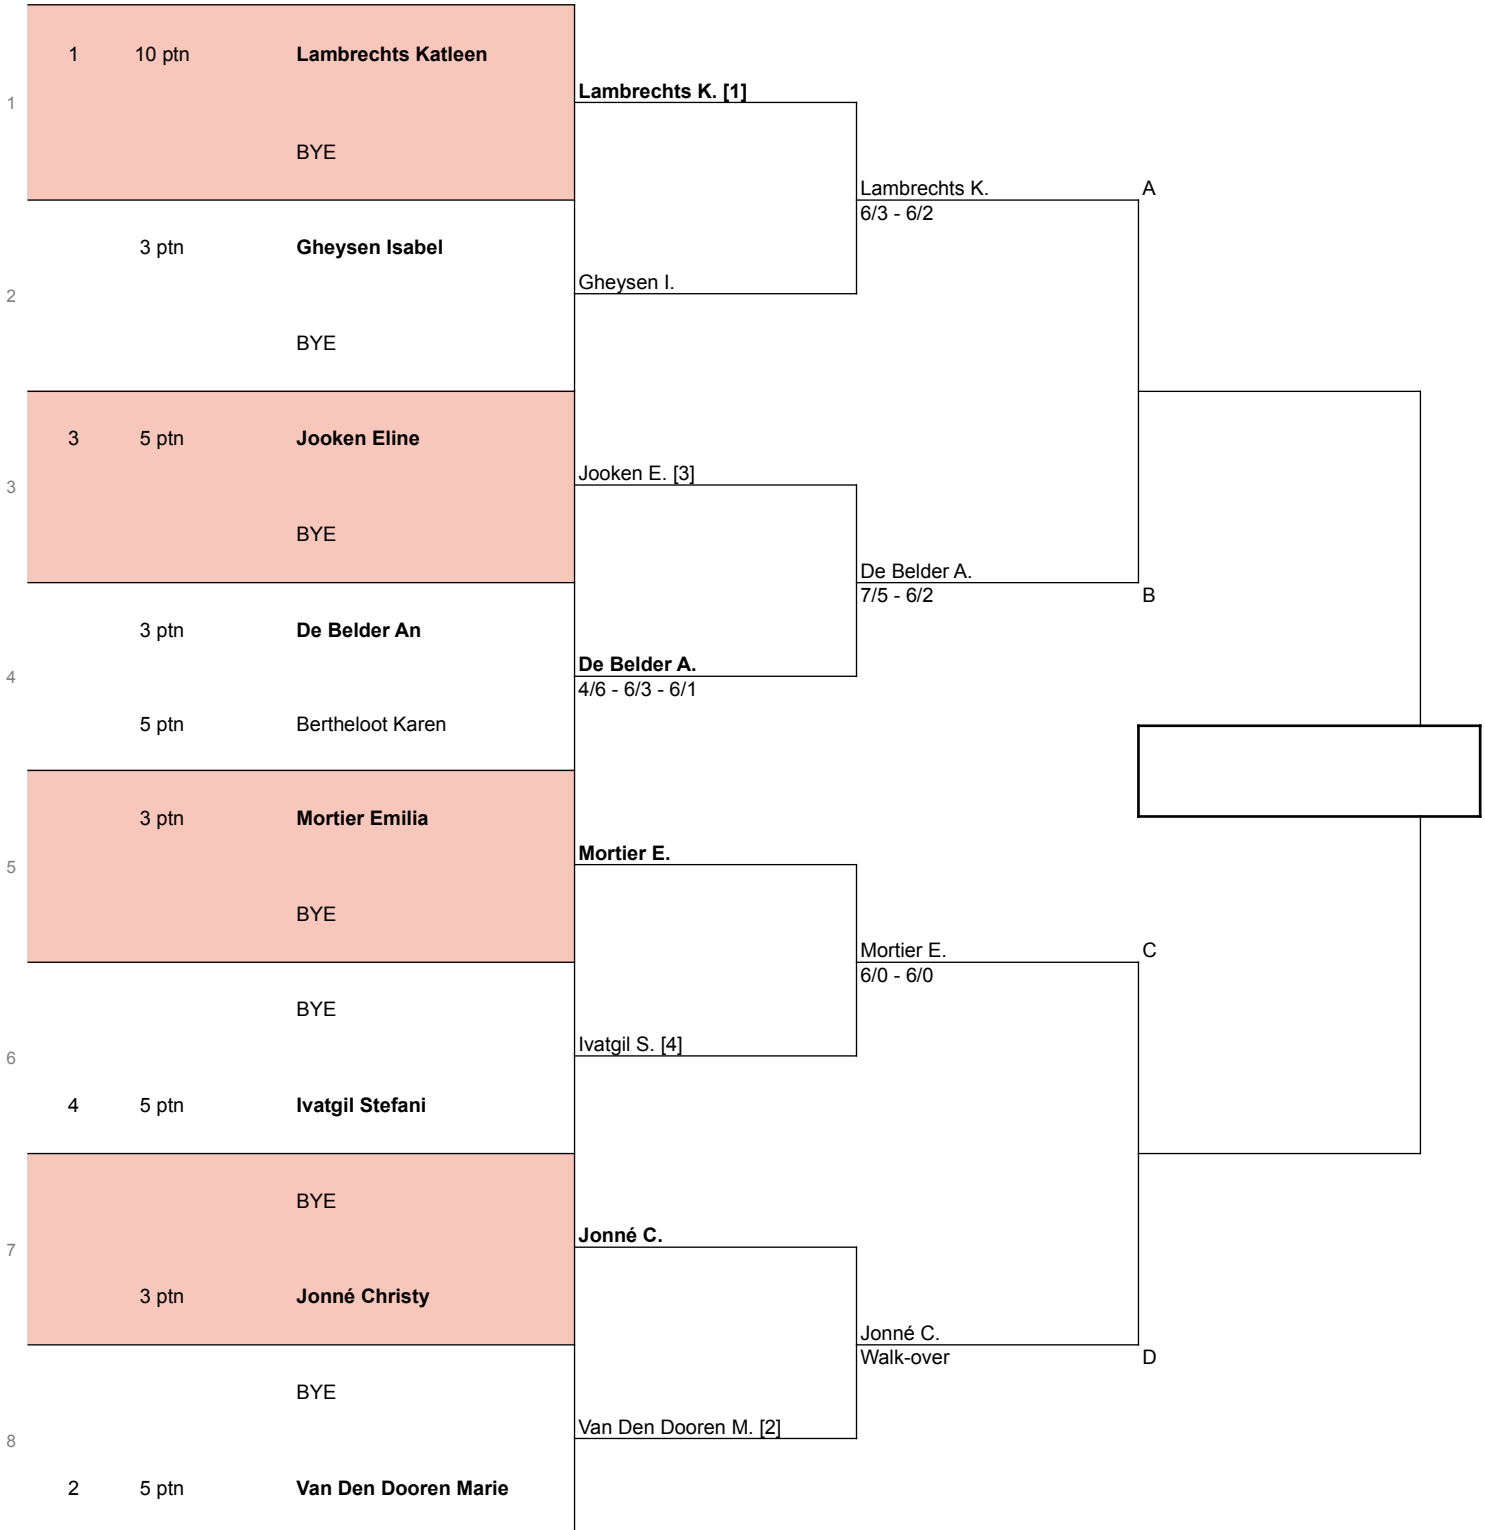

STATUS	KLASS.	RANK	1/8e finale	1/4e finale
--------	--------	------	-------------	-------------

	REEKSHOOFDEN	RANK
1	Lambrechts Katleen	
2	Van Den Dooren Marie	
3	Jooken Eline	
4	Ivatgil Stefani	