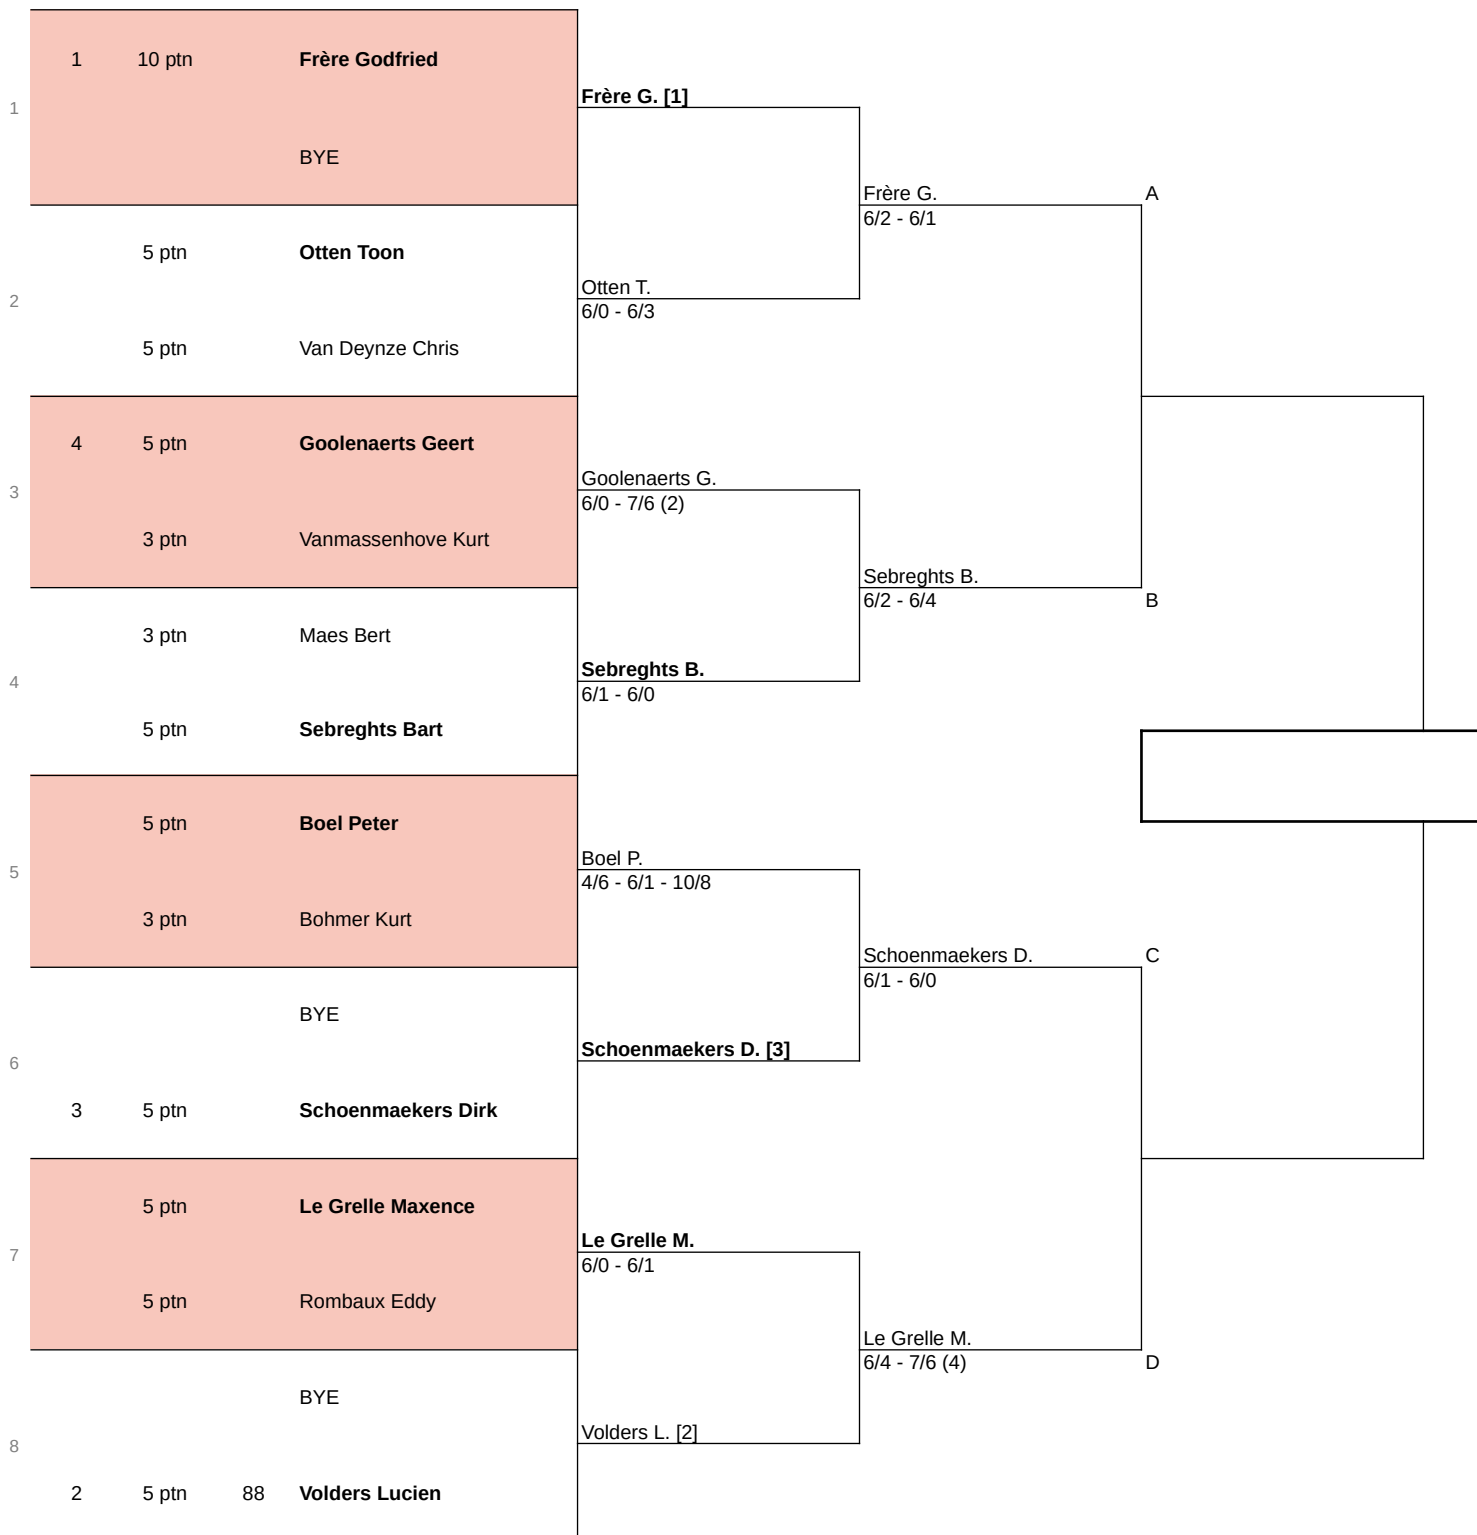

STATUS	KLASS.	RANK	1/8e finale	1/4e finale
--------	--------	------	-------------	-------------

	REEKSHOOFDEN	RANK
1	Frère Godfried	
2	Volders Lucien	88
3	Schoenmaekers Dirk	
4	Goolenaerts Geert	