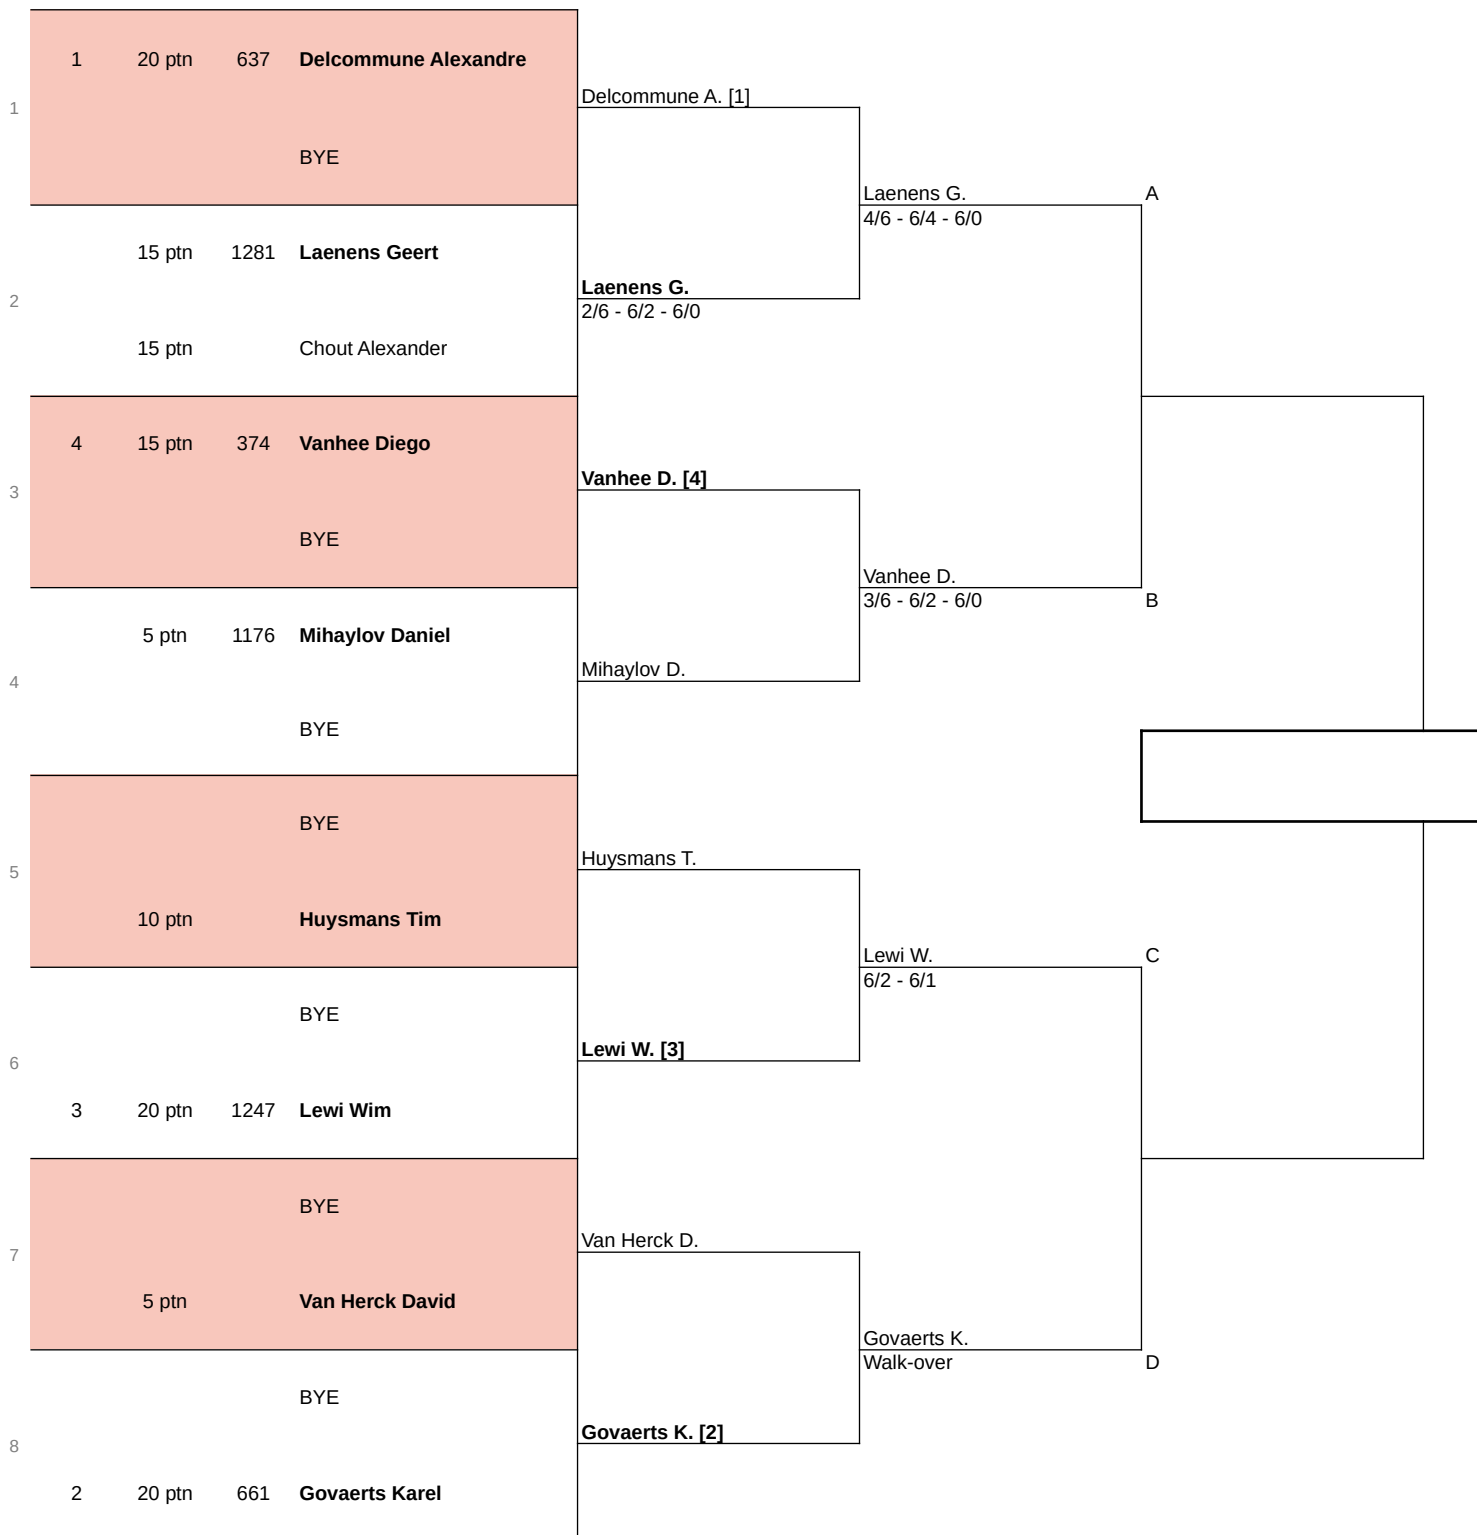

STATUS	KLASS.	RANK	1/8e finale	1/4e finale
--------	--------	------	-------------	-------------

	REEKSHOOFDEN	RANK
1	Delcommune Alexandre	637
2	Govaerts Karel	661
3	Lewi Wim	1247
4	Vanhee Diego	374