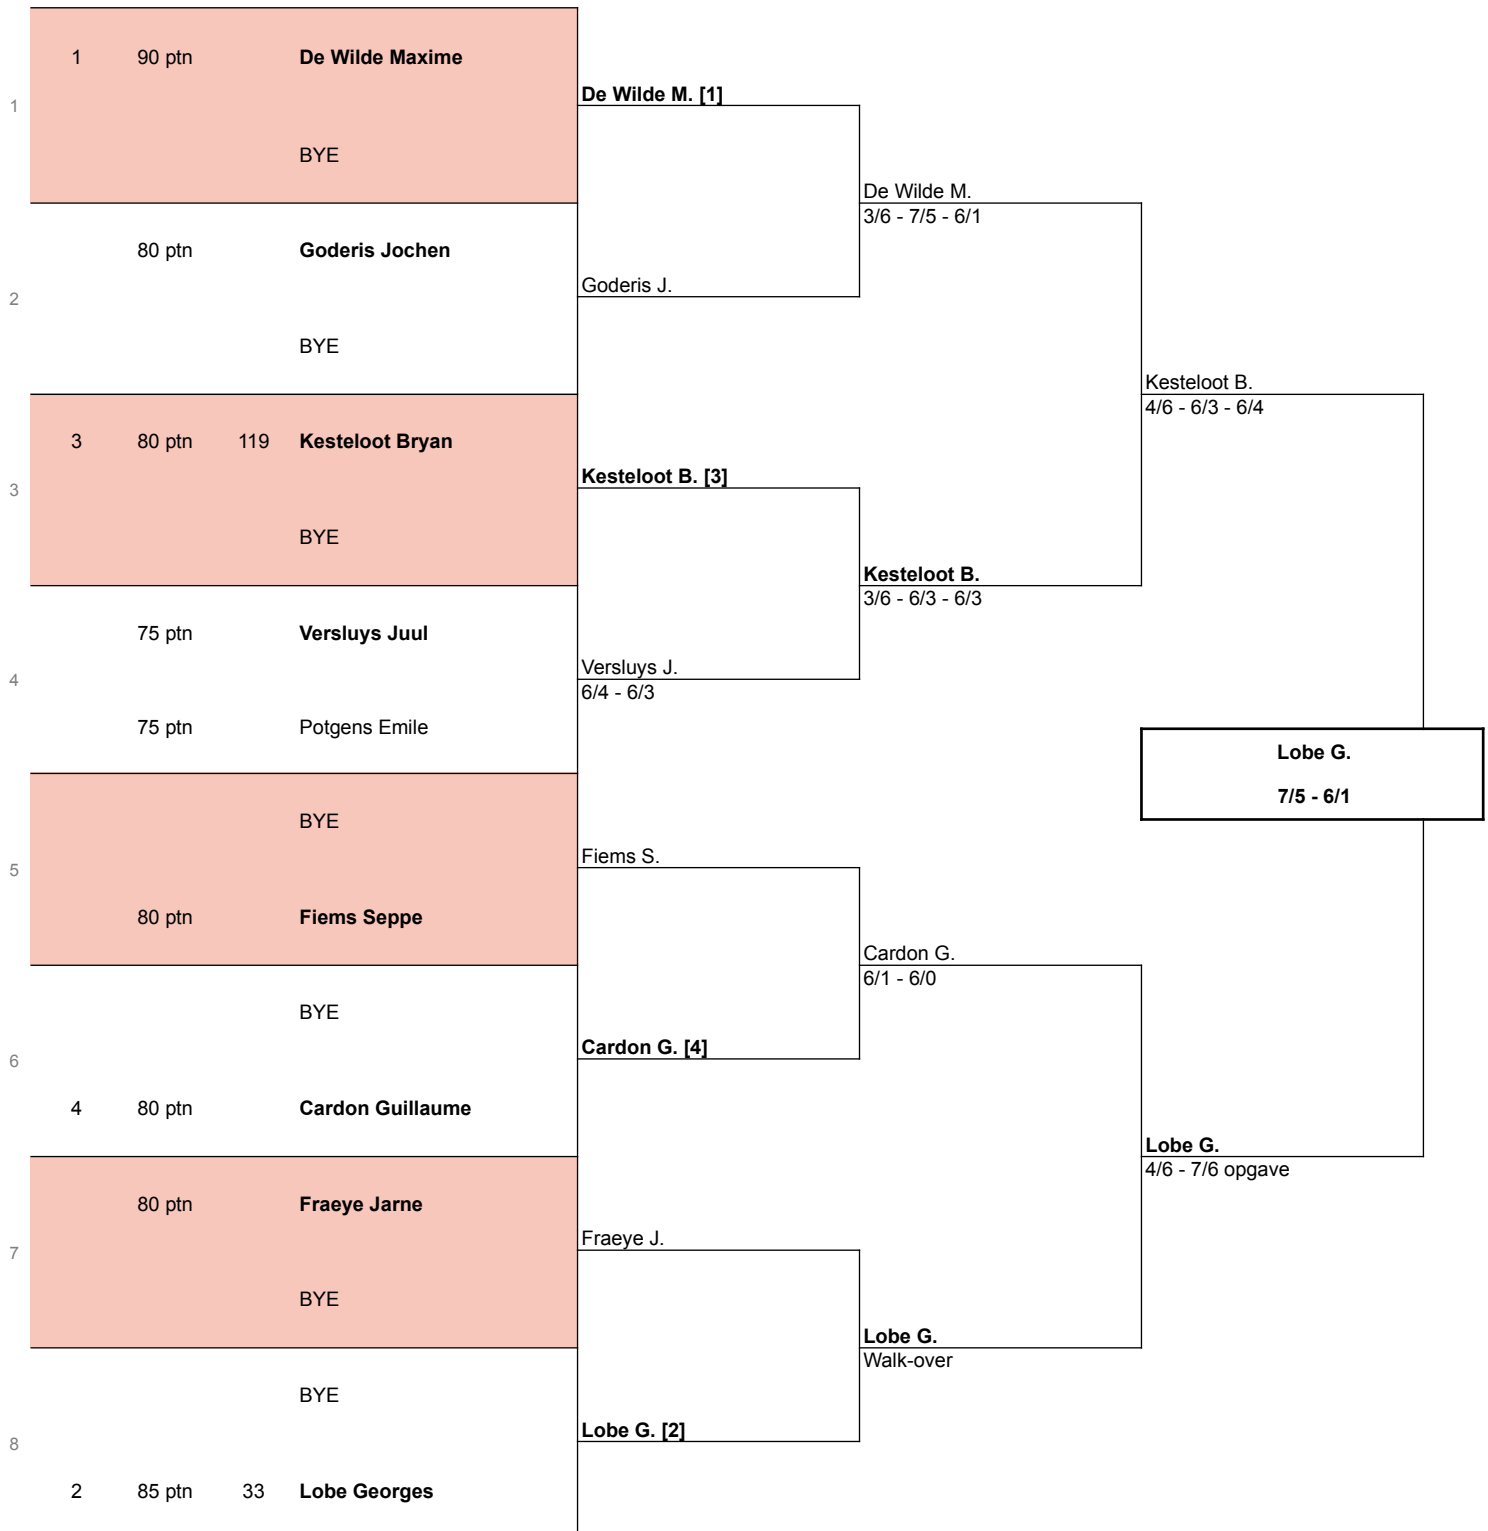

STATUS	KLASS.	RANK	1/8e finale	1/4e finale	1/2e finale	Finale
--------	--------	------	-------------	-------------	-------------	--------

	REEKSHOOFDEN	RANK
1	De Wilde Maxime	
2	Lobe Georges	33
3	Kesteloot Bryan	119
4	Cardon Guillaume	