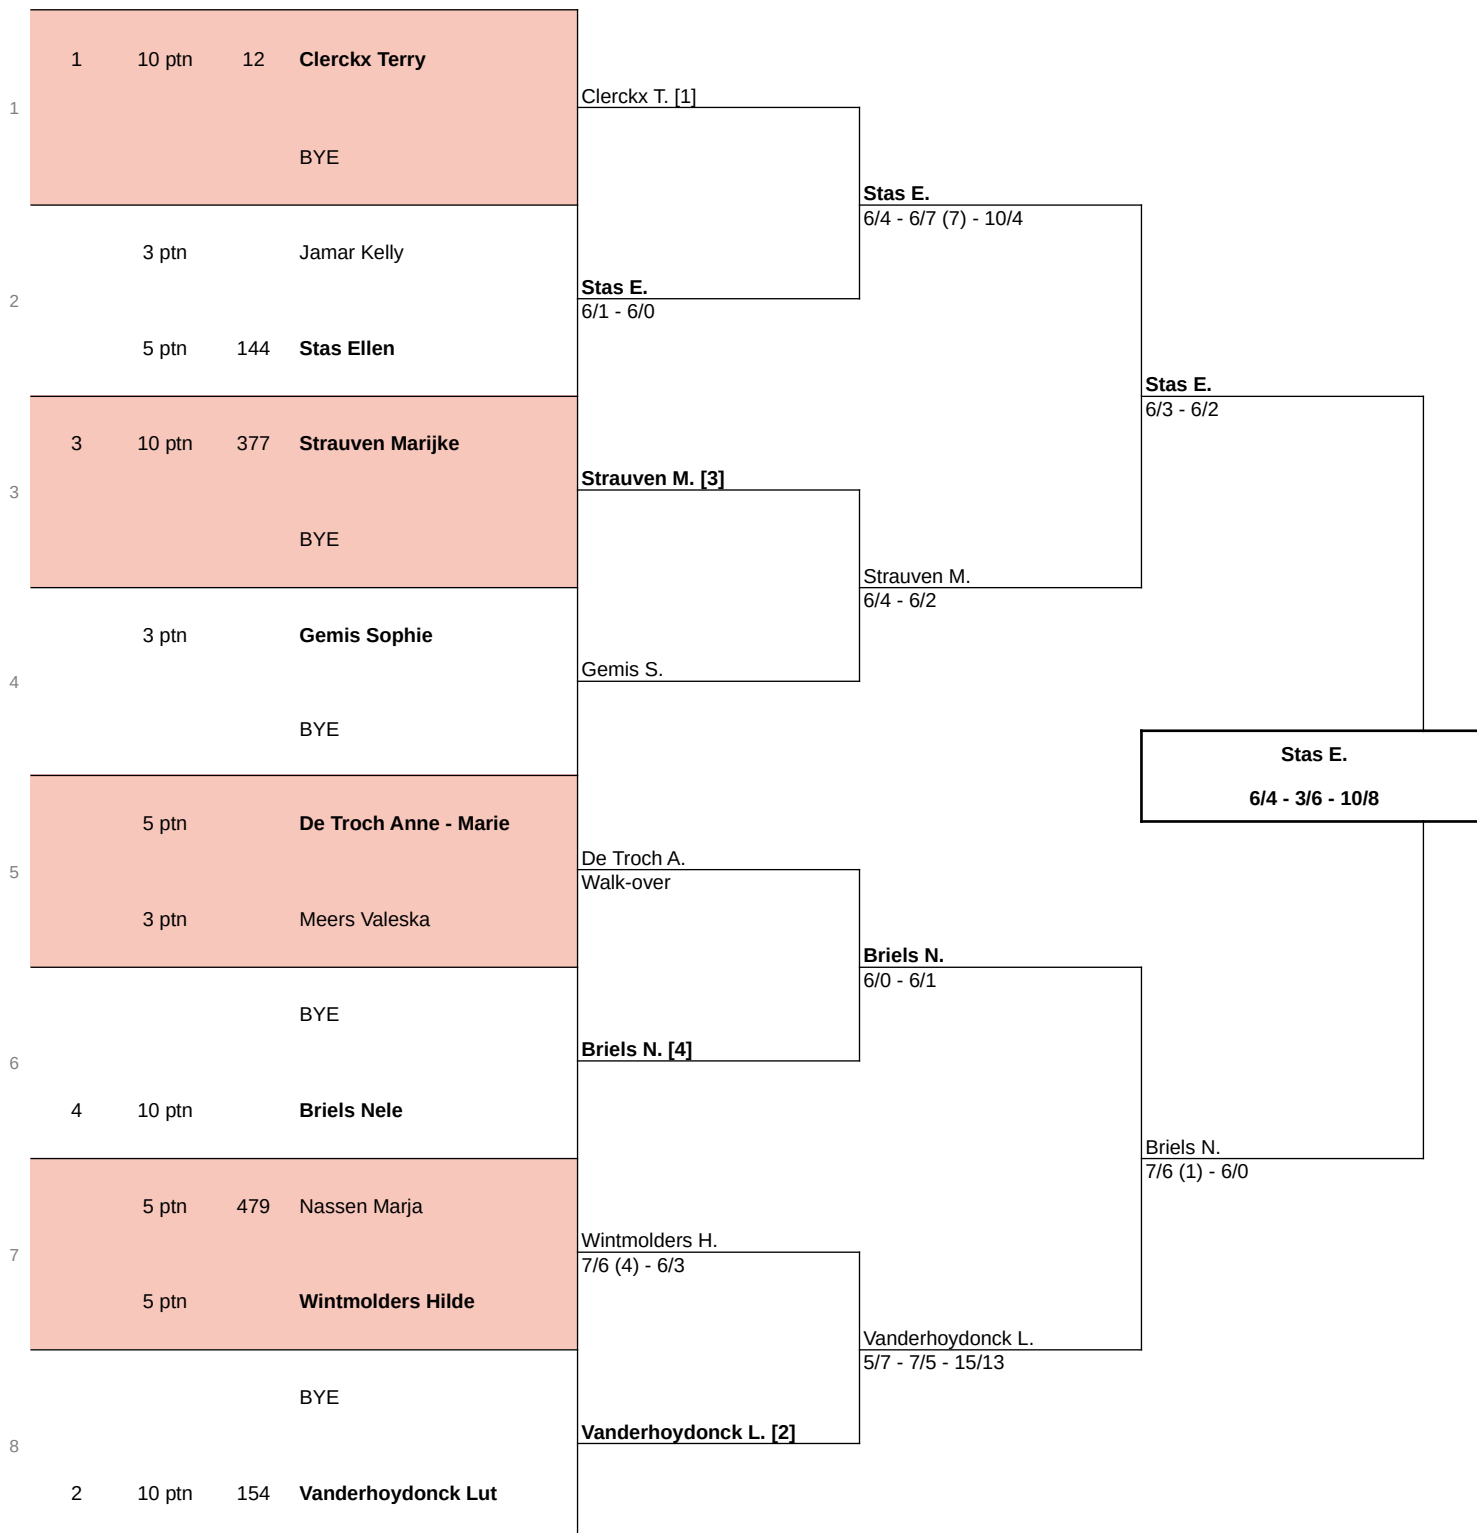

STATUS	KLASS.	RANK	1/8e finale	1/4e finale	1/2e finale	Finale
--------	--------	------	-------------	-------------	-------------	--------

	REEKSHOOFDEN	RANK
1	Clerckx Terry	12
2	Vanderhoydonck Lut	154
3	Strauven Marijke	377
4	Briels Nele	