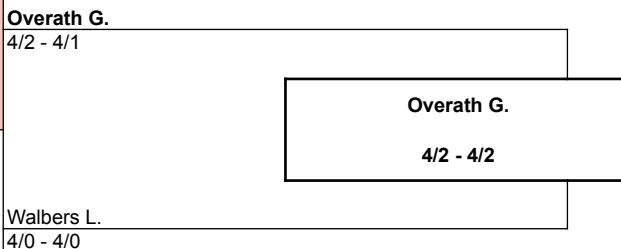

STATUS	KLASS.	RANK	1/2 Finale	Finale
--------	--------	------	------------	--------

1	1	11.7	131	<b>Overath Gitte</b>
2		11.8	153	Sillen Lois
3		11.7	149	<b>Walbers Liene</b>
4		11.8	149	Knevels Esmée

	REEKSHOOFDEN	RANK
1	Overath Gitte	131