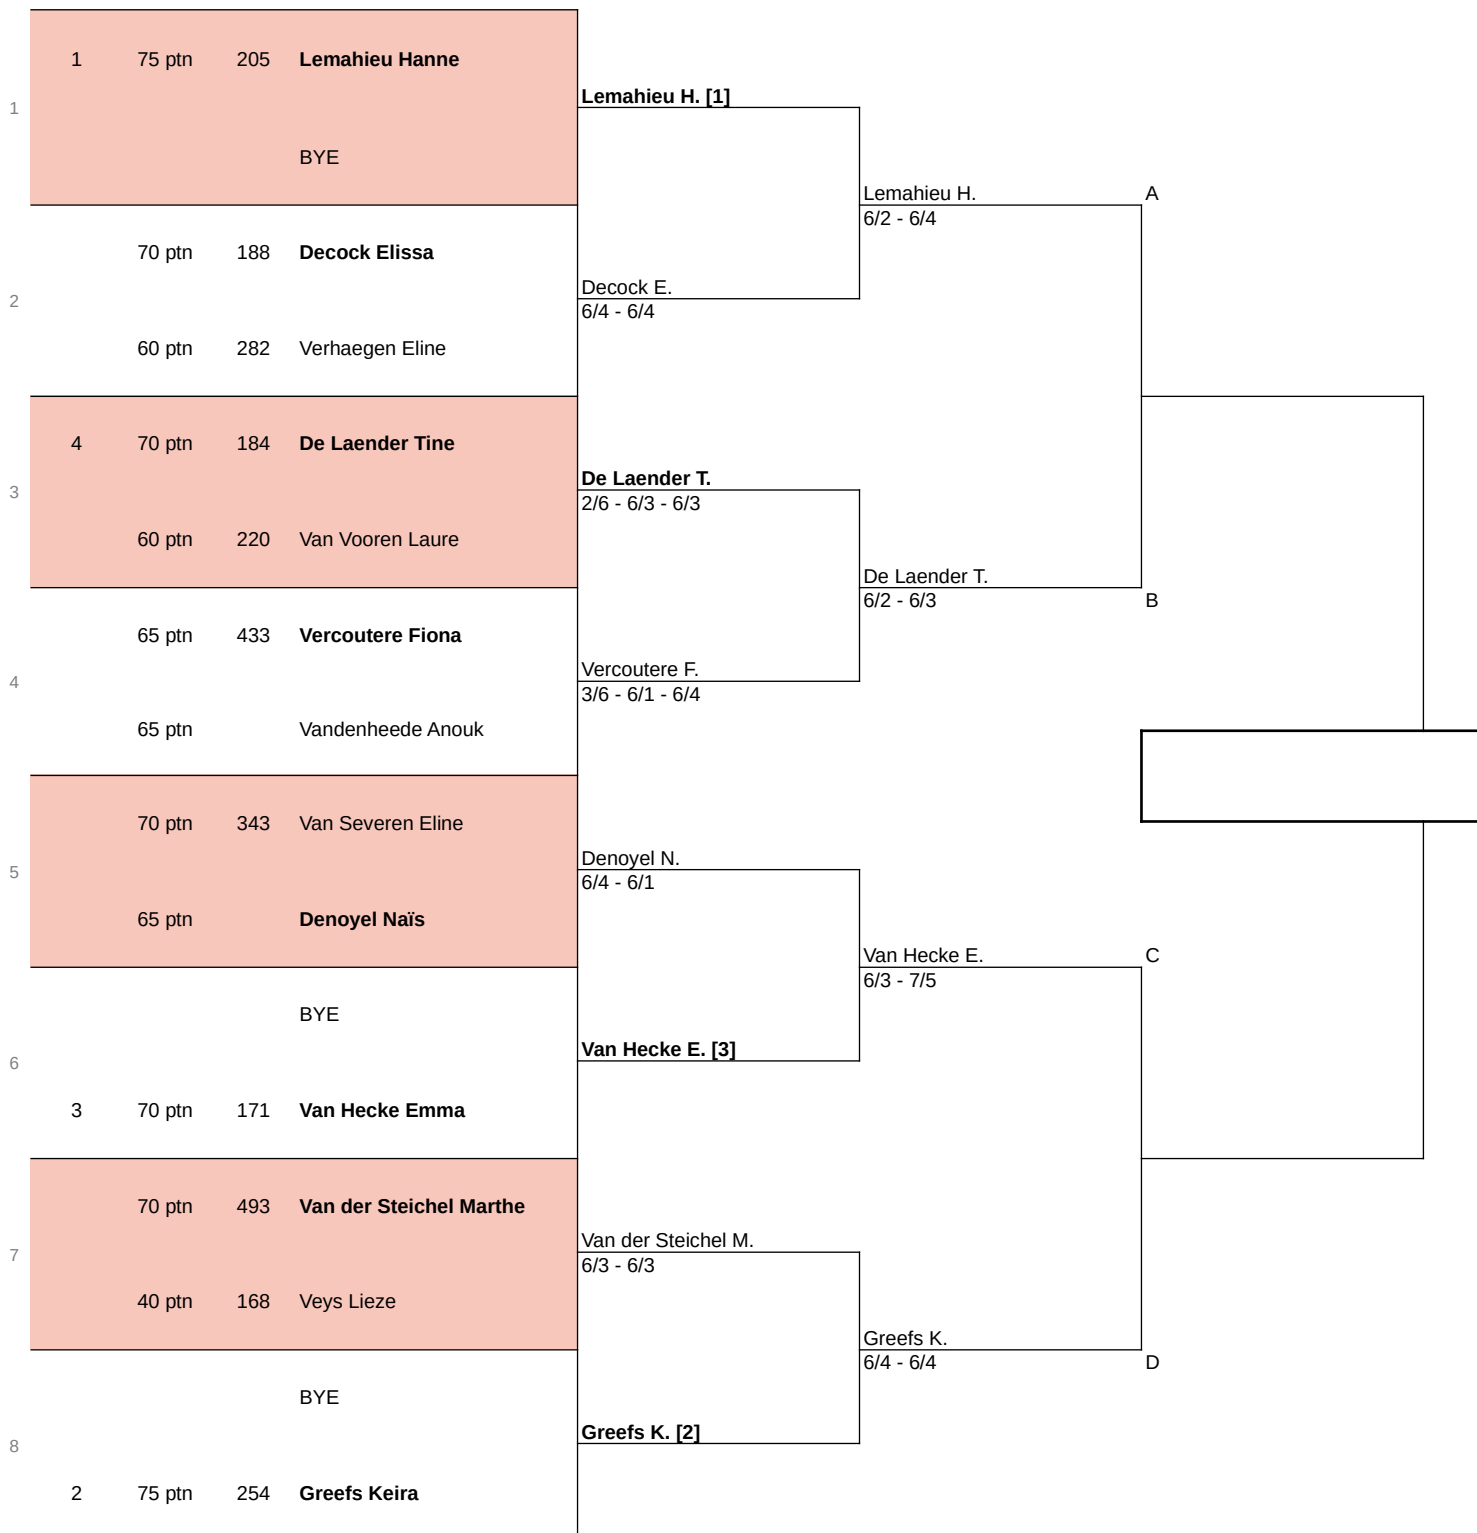

Club: K.G. WITTE BEER – Wedstrijdleider: Castermans Ellen
 Toernooi: 202520272 – OMBRO ZONWERING ENKELTORNOOI Witte Beer van 14/07/2025 tot en met 27/07/2025

Reeks: Enkel Dames 2 (65 - 85)
 Kwalificatie

STATUS	KLASS.	RANK	1/8e finale	1/4e finale
--------	--------	------	-------------	-------------

	REEKSHOOFDEN	RANK
1	Lemahieu Hanne	205
2	Greefs Keira	254
3	Van Hecke Emma	171
4	De Laender Tine	184