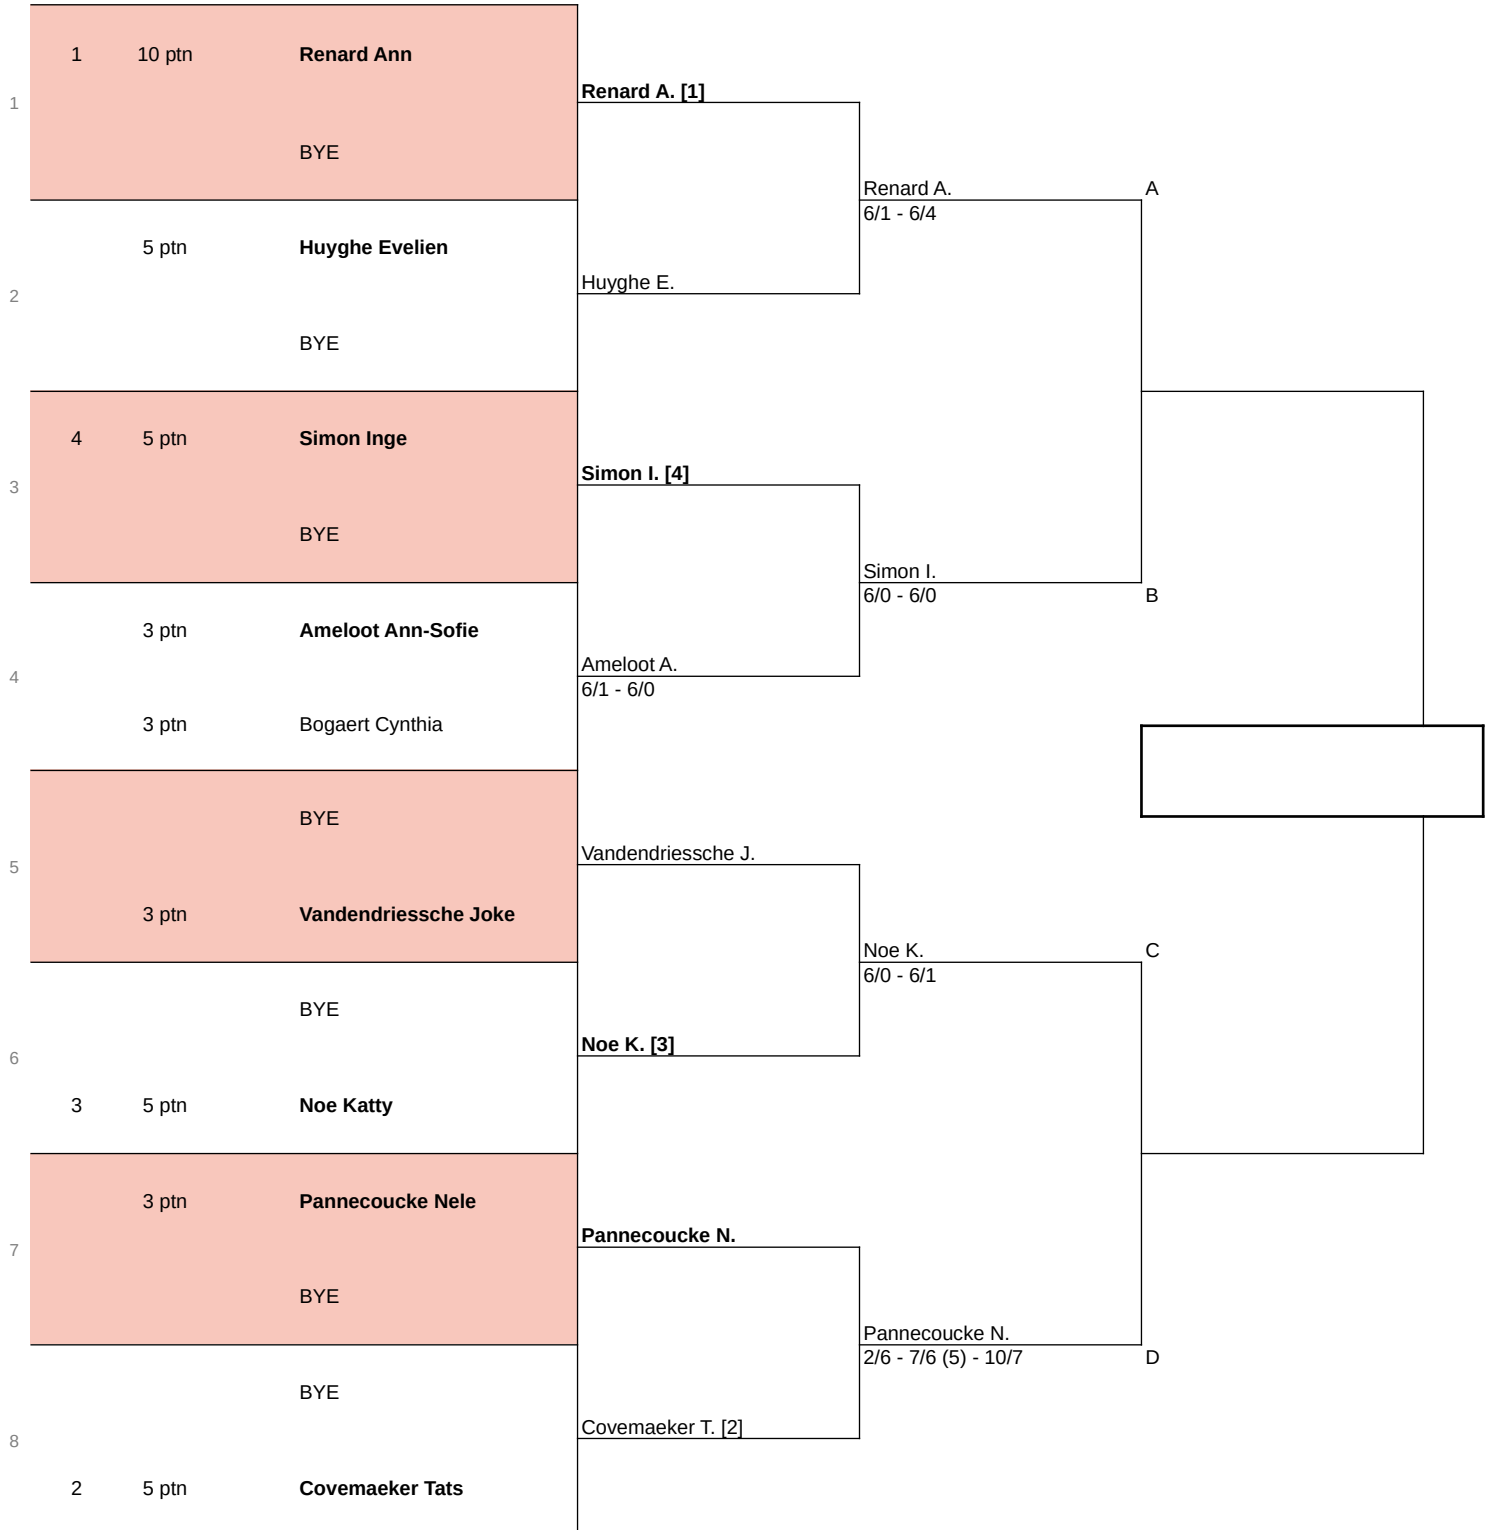

STATUS	KLASS.	RANK	1/8e finale	1/4e finale
--------	--------	------	-------------	-------------

	REEKSHOOFDEN	RANK
1	Renard Ann	
2	Covemaeker Tats	
3	Noe Katty	
4	Simon Inge	