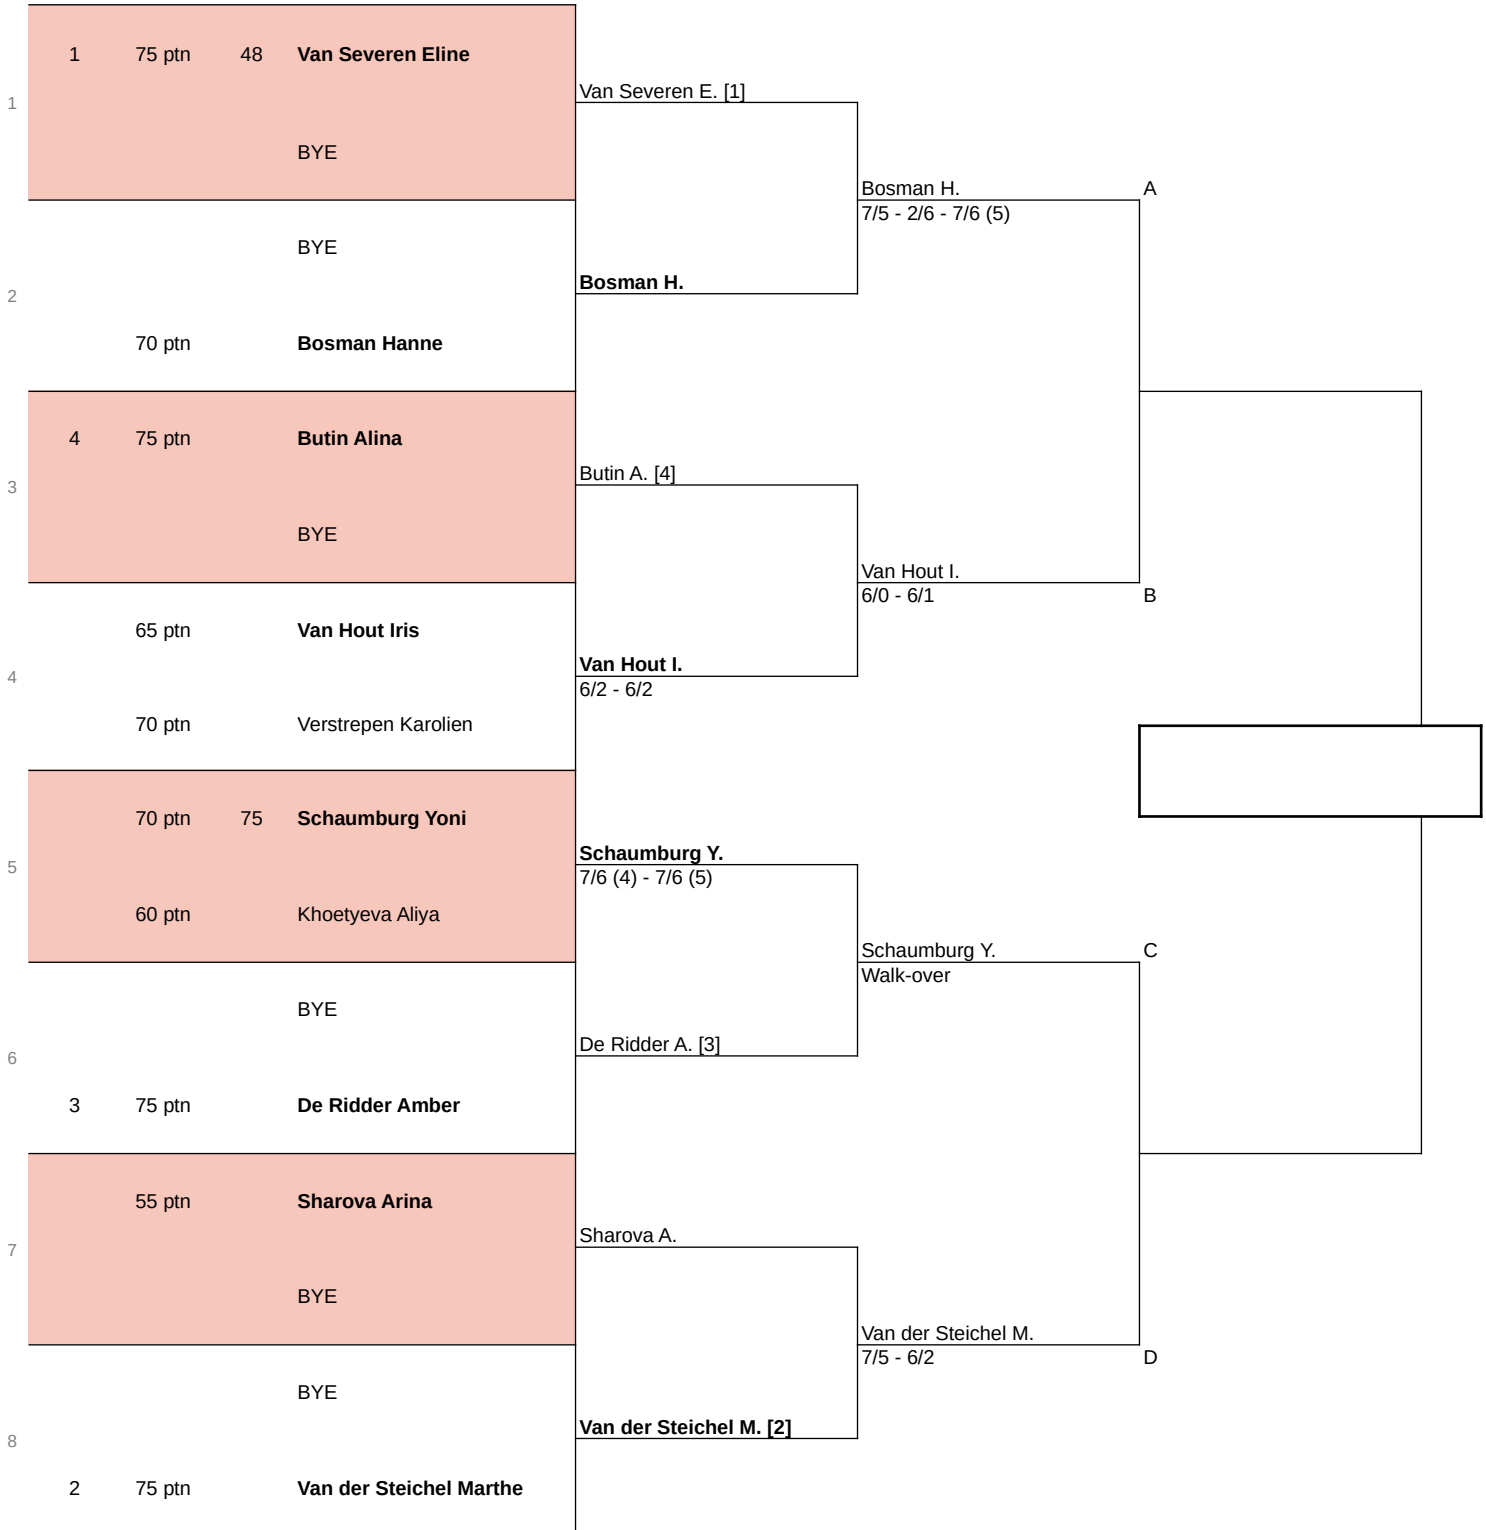

STATUS	KLASS.	RANK	1/8e finale	1/4e finale
--------	--------	------	-------------	-------------

	REEKSHOOFDEN	RANK
1	Van Severen Eline	48
2	Van der Steichel Marthe	
3	De Ridder Amber	
4	Butin Alina	