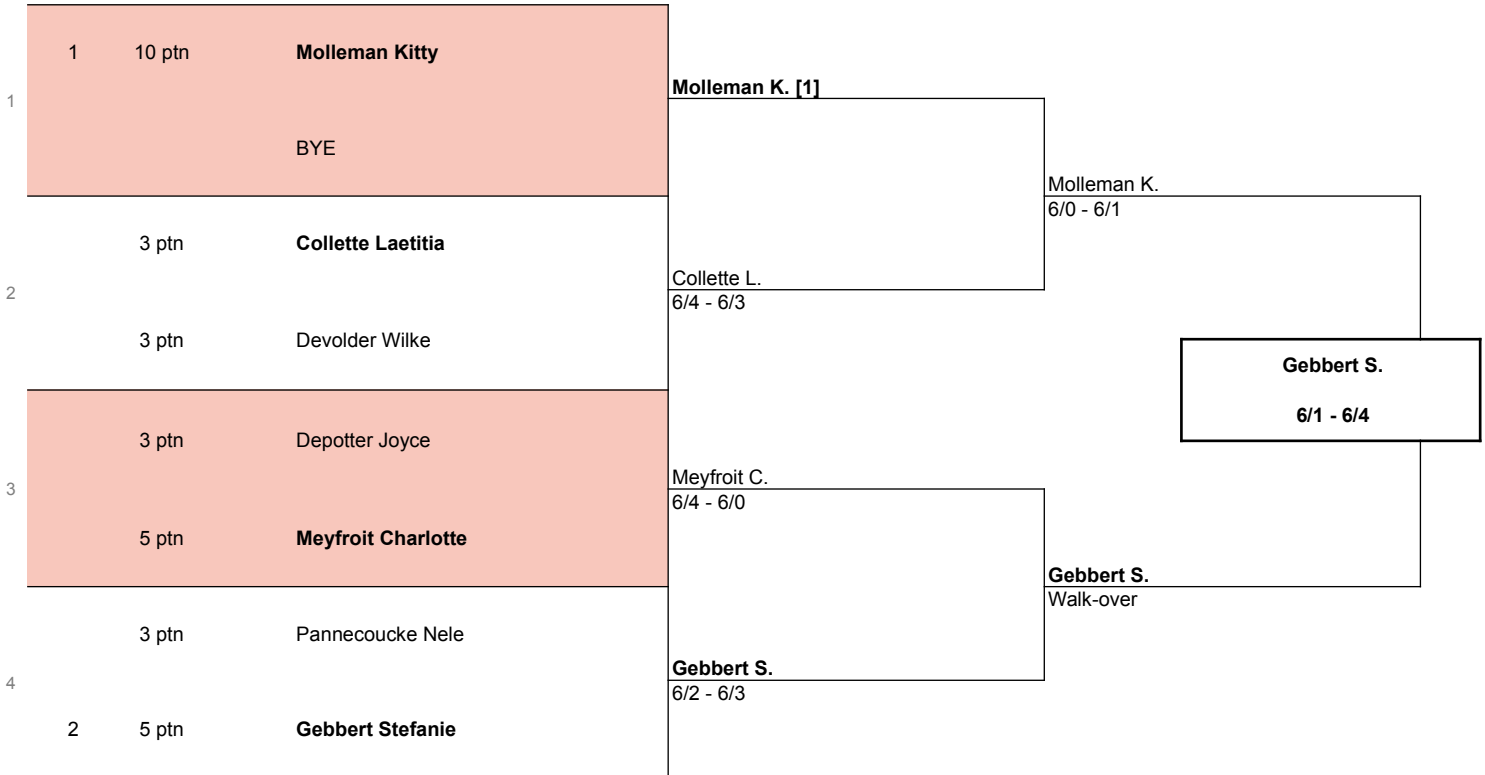

STATUS	KLASS.	RANK	1/4e finale	1/2e finale	Finale
--------	--------	------	-------------	-------------	--------

	REEKSHOOFDEN	RANK
1	Molleman Kitty	
2	Gebbert Stefanie	