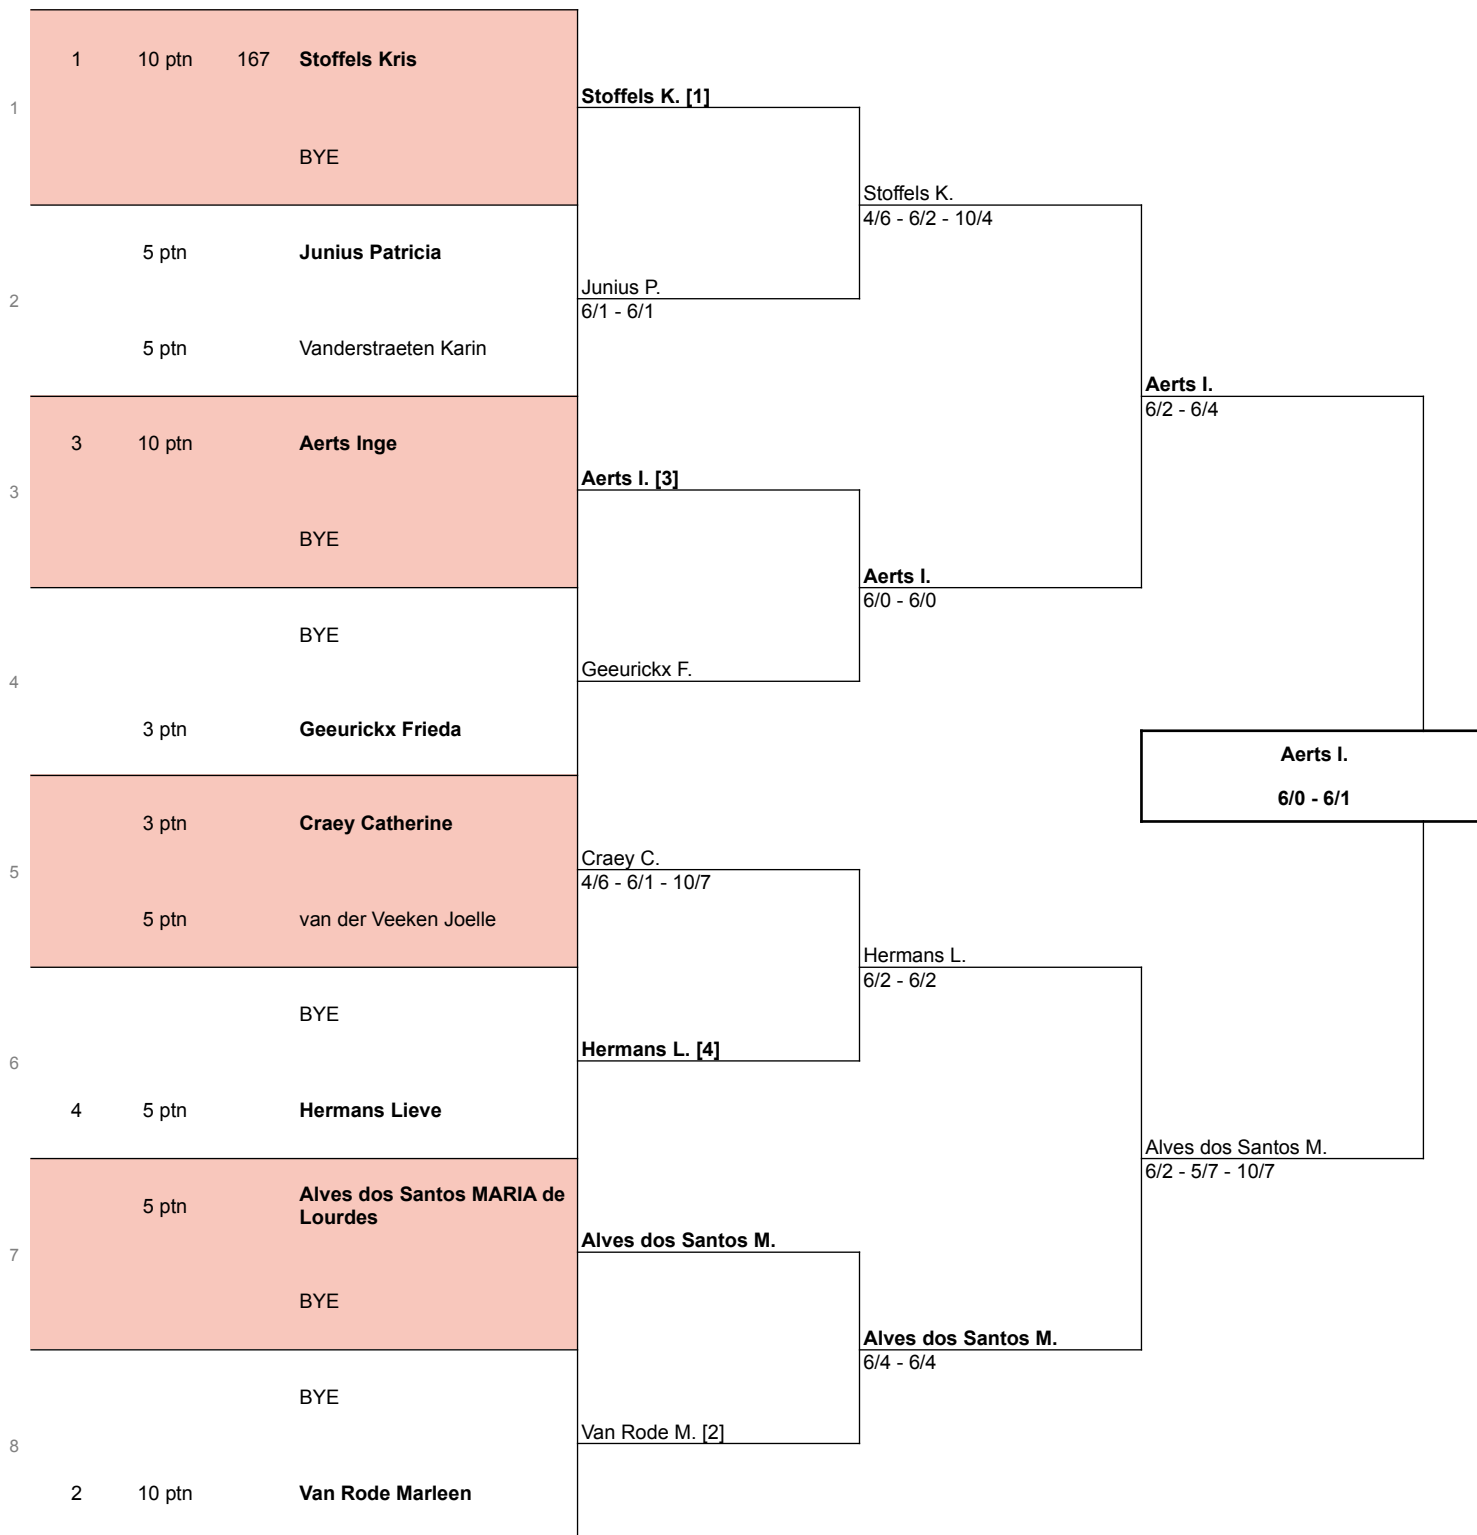

STATUS	KLASS.	RANK	1/8e finale	1/4e finale	1/2e finale	Finale
--------	--------	------	-------------	-------------	-------------	--------

	REEKSHOOFDEN	RANK
1	Stoffels Kris	167
2	Van Rode Marleen	
3	Aerts Inge	
4	Hermans Lieve	