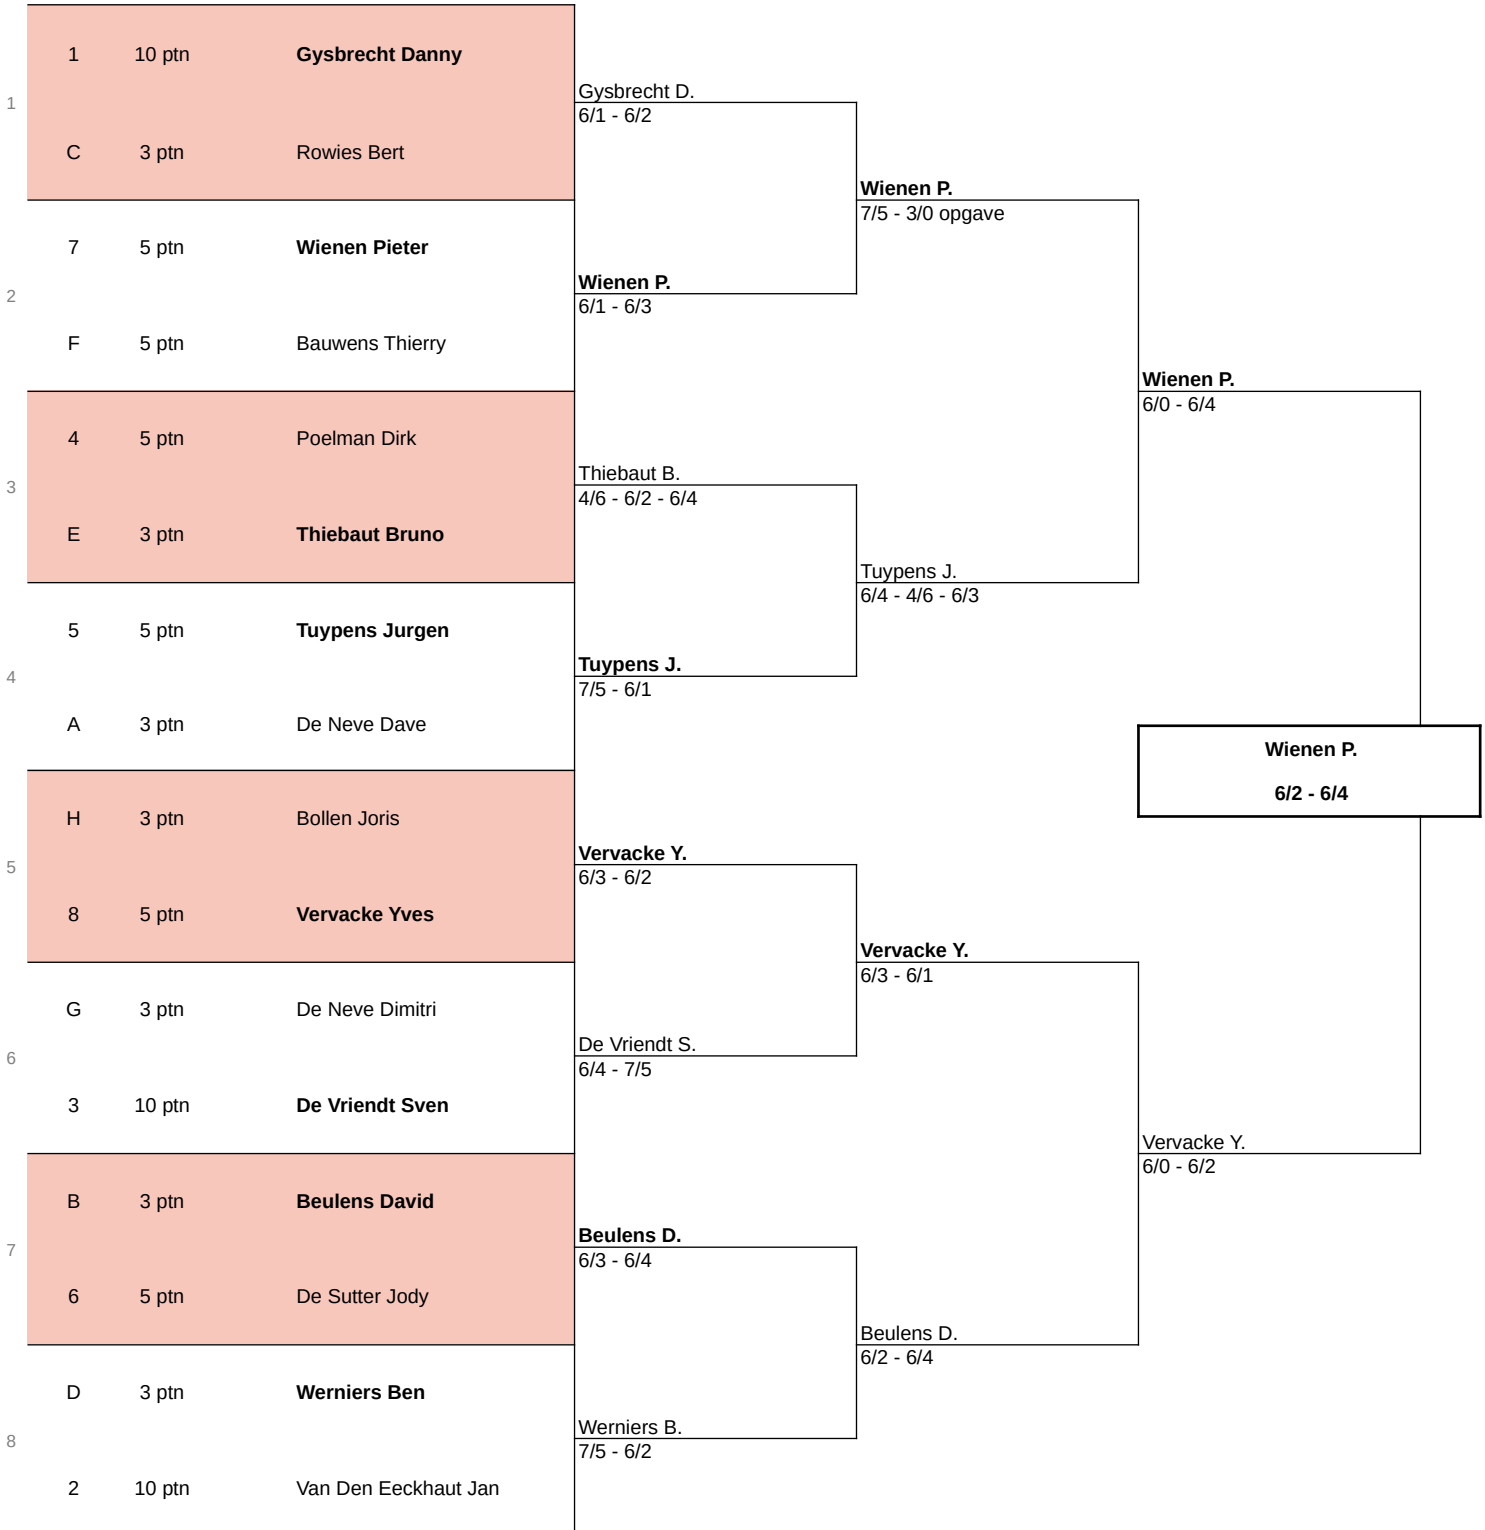

STATUS	KLASS.	RANK	1/8e finale	1/4e finale	1/2e finale	Finale
--------	--------	------	-------------	-------------	-------------	--------

REEKSHOOFDEN	RANK
1 Gysbrecht Danny	
2 Van Den Eeckhaut Jan	
3 De Vriendt Sven	
4 Poelman Dirk	