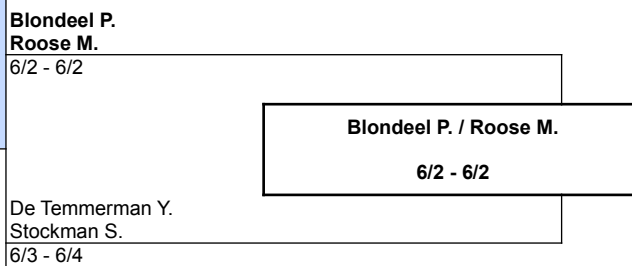

STATUS	KLASS.	RANK	1/2 Finale	Finale
--------	--------	------	------------	--------

1	1	P300 P300	2437 2812	Deloddere Christian Verhamme David
2		P300 P300	3099 2367	Blondeel Pieterjan Roose Mattias
3		P300 P300	2076	Onraet Edward Spiessens Louis
4		P300 P300	3244 1744	De Temmerman Yannick Stockman Steven