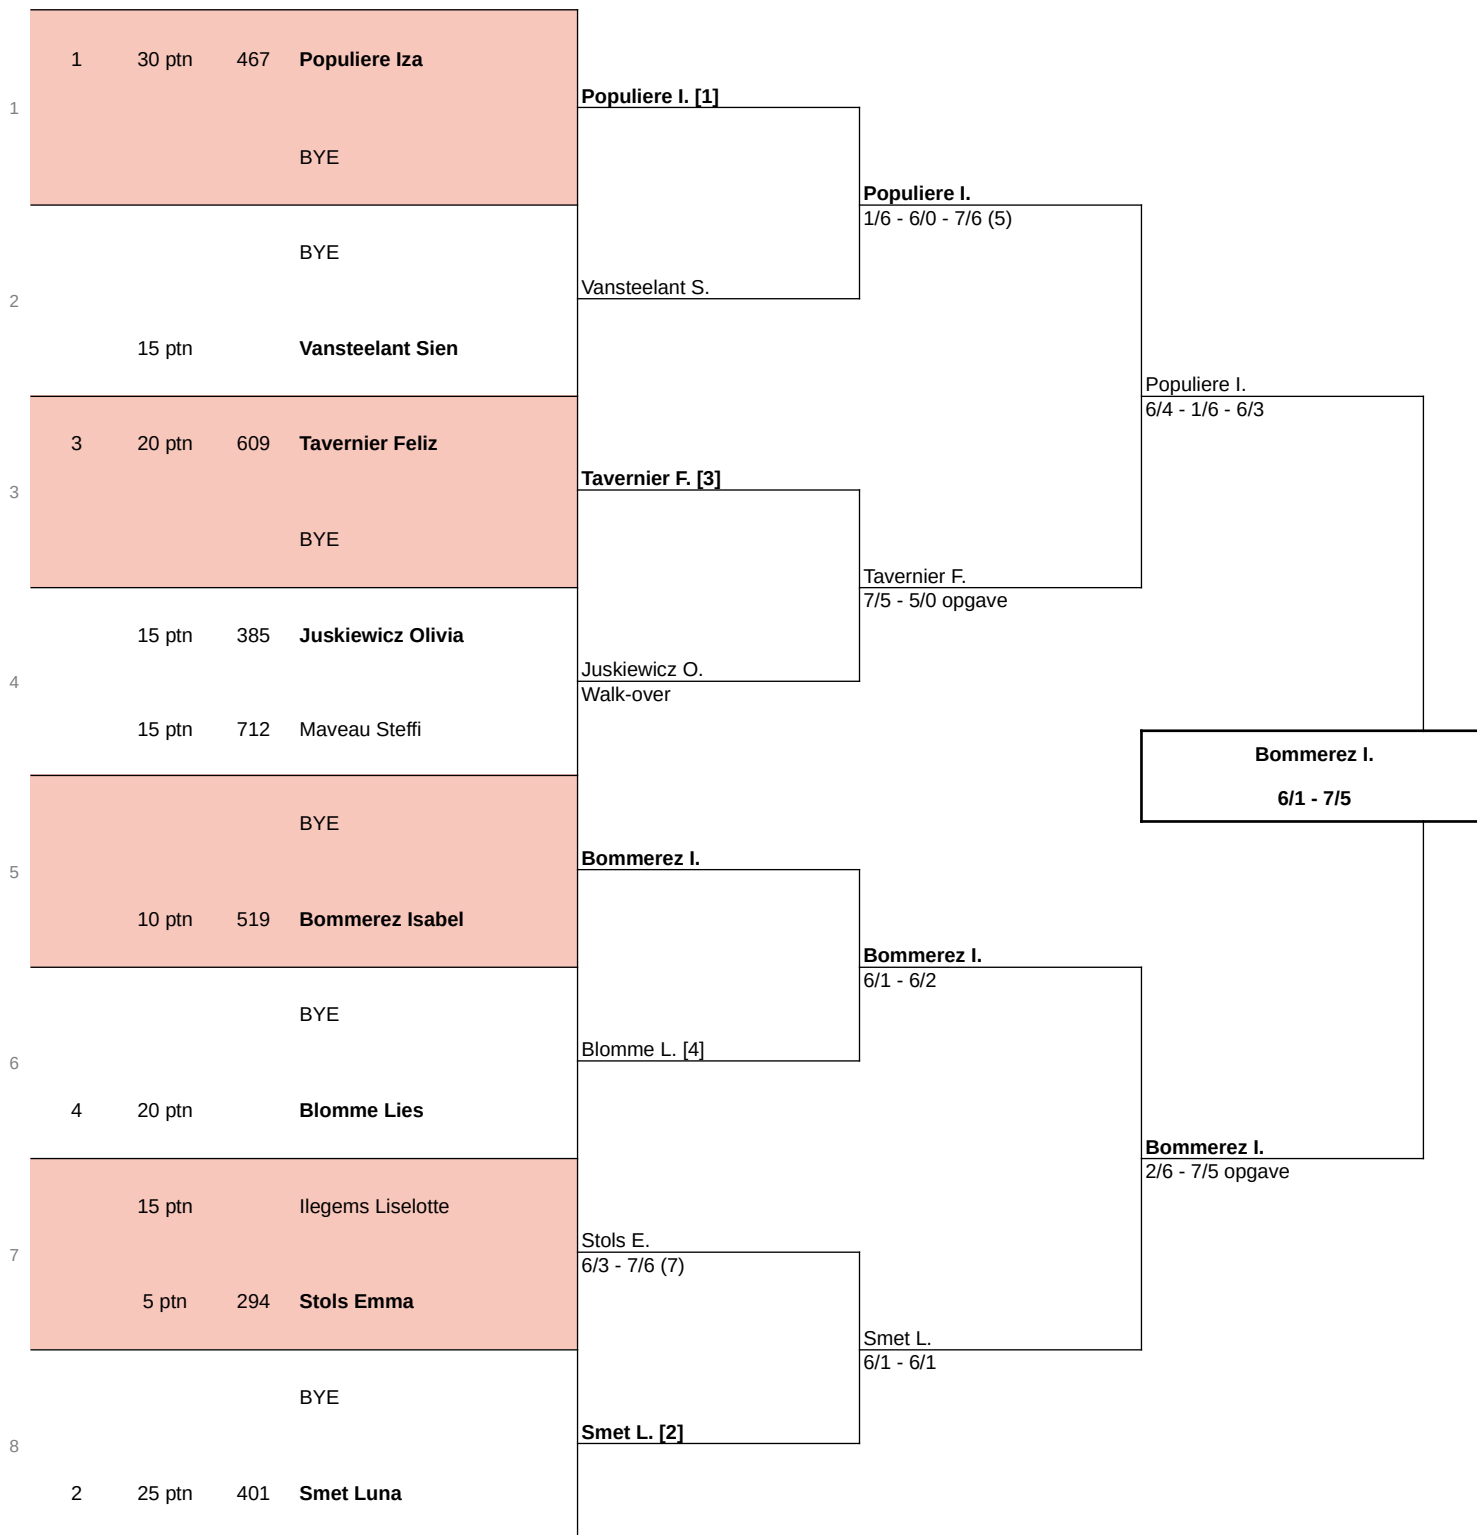

STATUS	KLASS.	RANK	1/8e finale	1/4e finale	1/2e finale	Finale
--------	--------	------	-------------	-------------	-------------	--------

	REEKSHOOFDEN	RANK
1	Populiere Iza	467
2	Smet Luna	401
3	Tavernier Feliz	609
4	Blomme Lies	