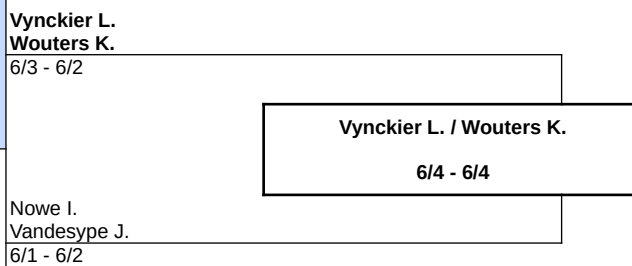

STATUS	KLASS.	RANK	1/2 Finale	Finale
--------	--------	------	------------	--------

1	1	P300 P300	32 205	Vynckier Lien Wouters Kristel
2		P200 P300	2168 109	Bohyn Laura Jansen Litte
3		P300 P300	202 202	Catthoor Mieke De Cock Sara
4		P300 P300	692	Nowe Ine Vandesype Jana

	REEKSHOOFDEN	RANK
1	Vynckier Lien / Wouters Kristel	32 / 205