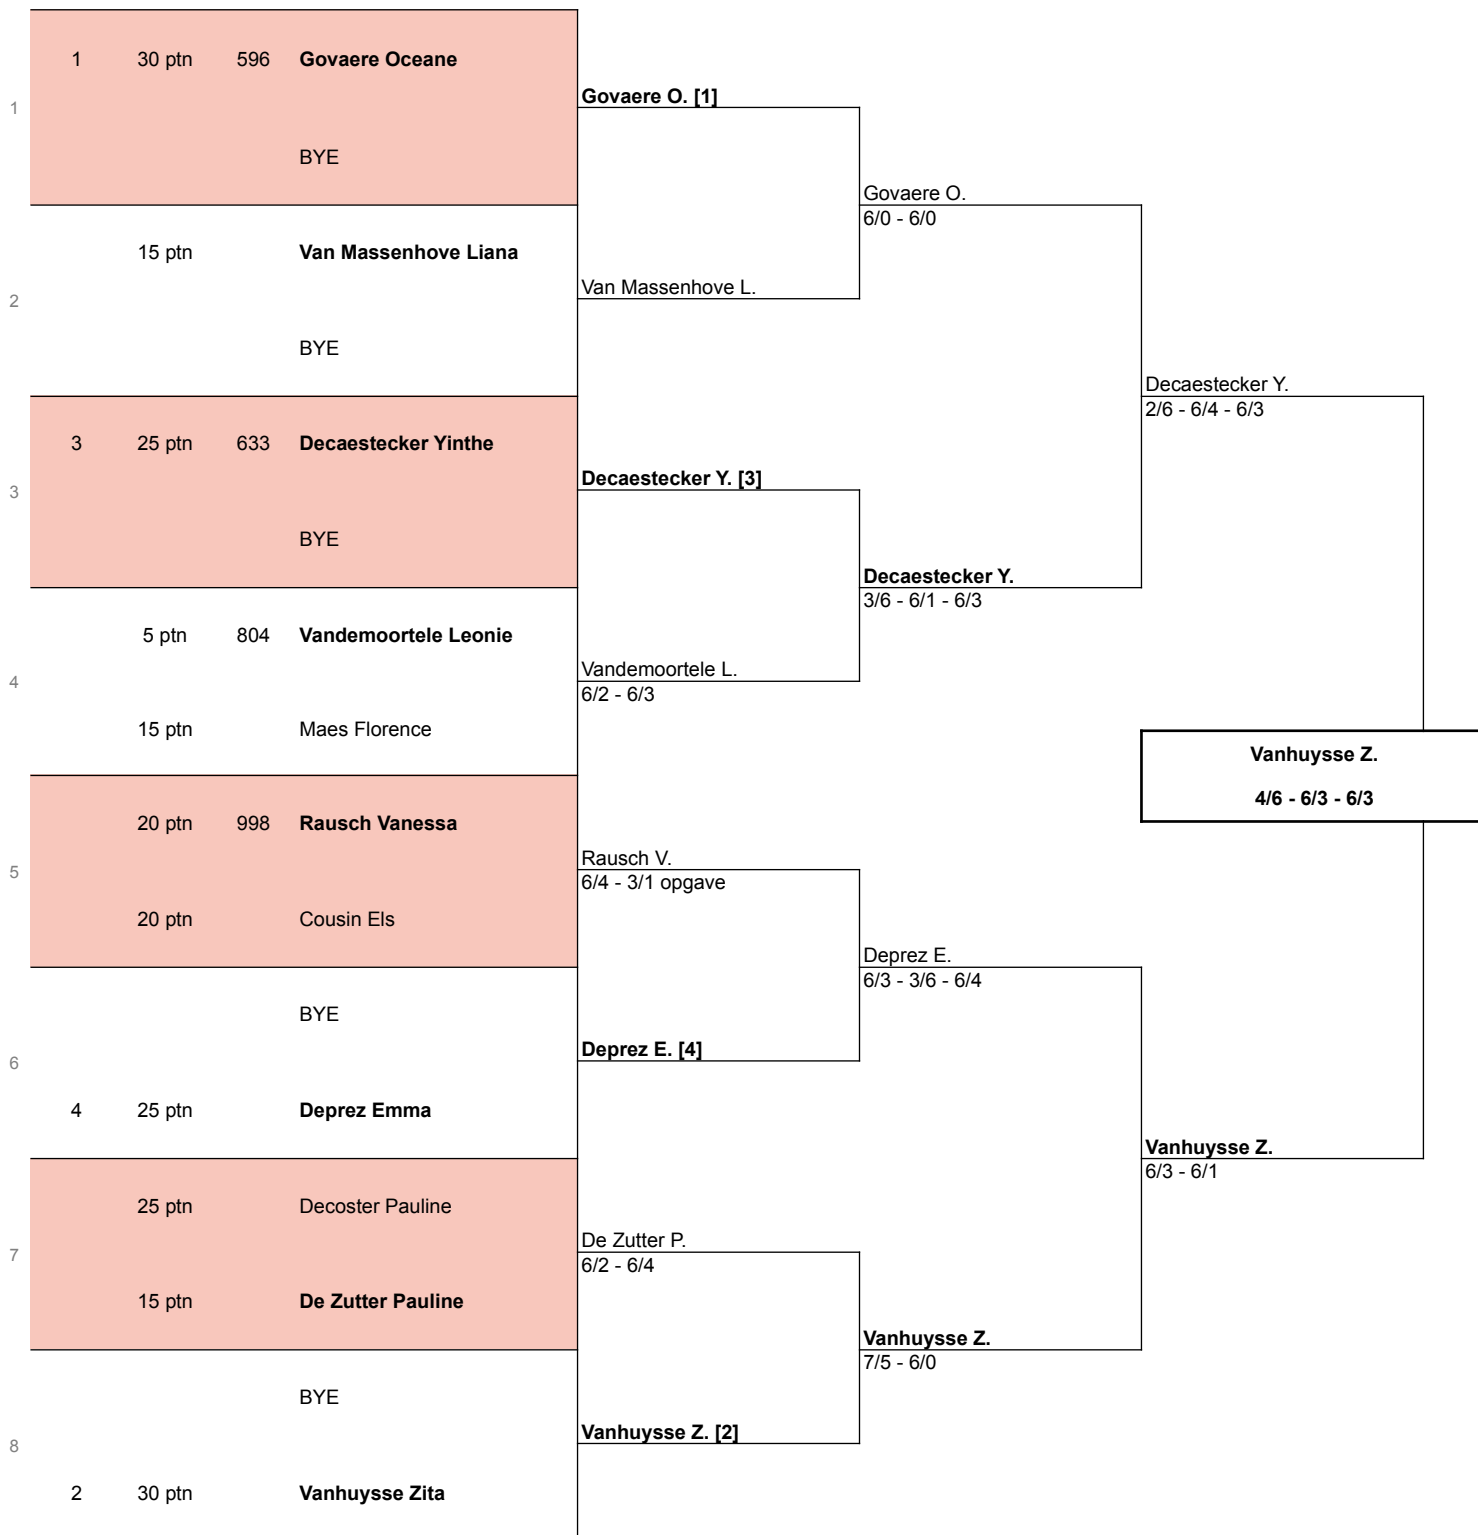

STATUS	KLASS.	RANK	1/8e finale	1/4e finale	1/2e finale	Finale
--------	--------	------	-------------	-------------	-------------	--------

	REEKSHOOFDEN	RANK
1	Govaere Oceane	596
2	Vanhuyse Zita	
3	Decaestecker Yinthe	633
4	Deprez Emma	