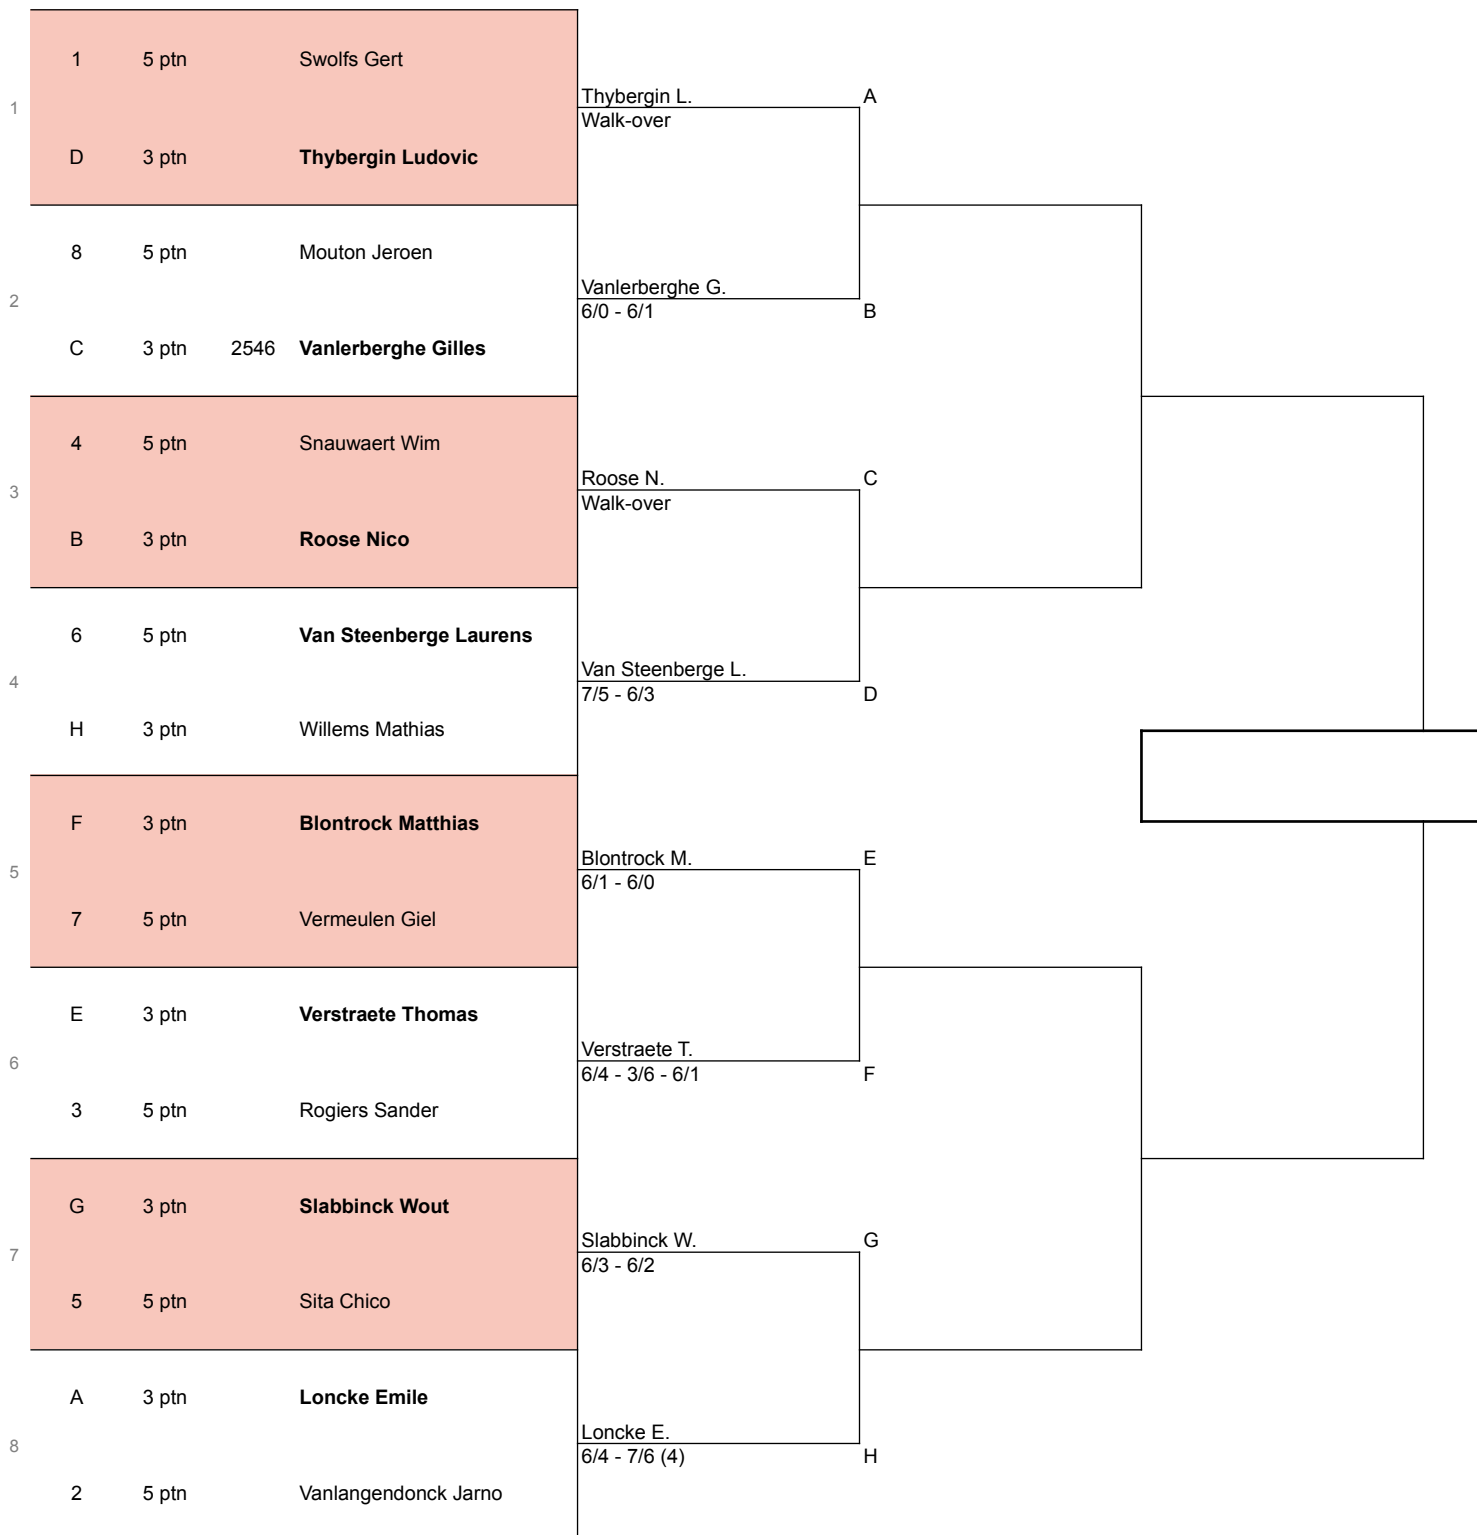

STATUS	KLASS.	RANK	1/8e finale
--------	--------	------	-------------

REEKSHOOFDEN	RANK
1 Swolfs Gert	
2 Vanlangendonck Jarno	
3 Rogiers Sander	
4 Snauwaert Wim	