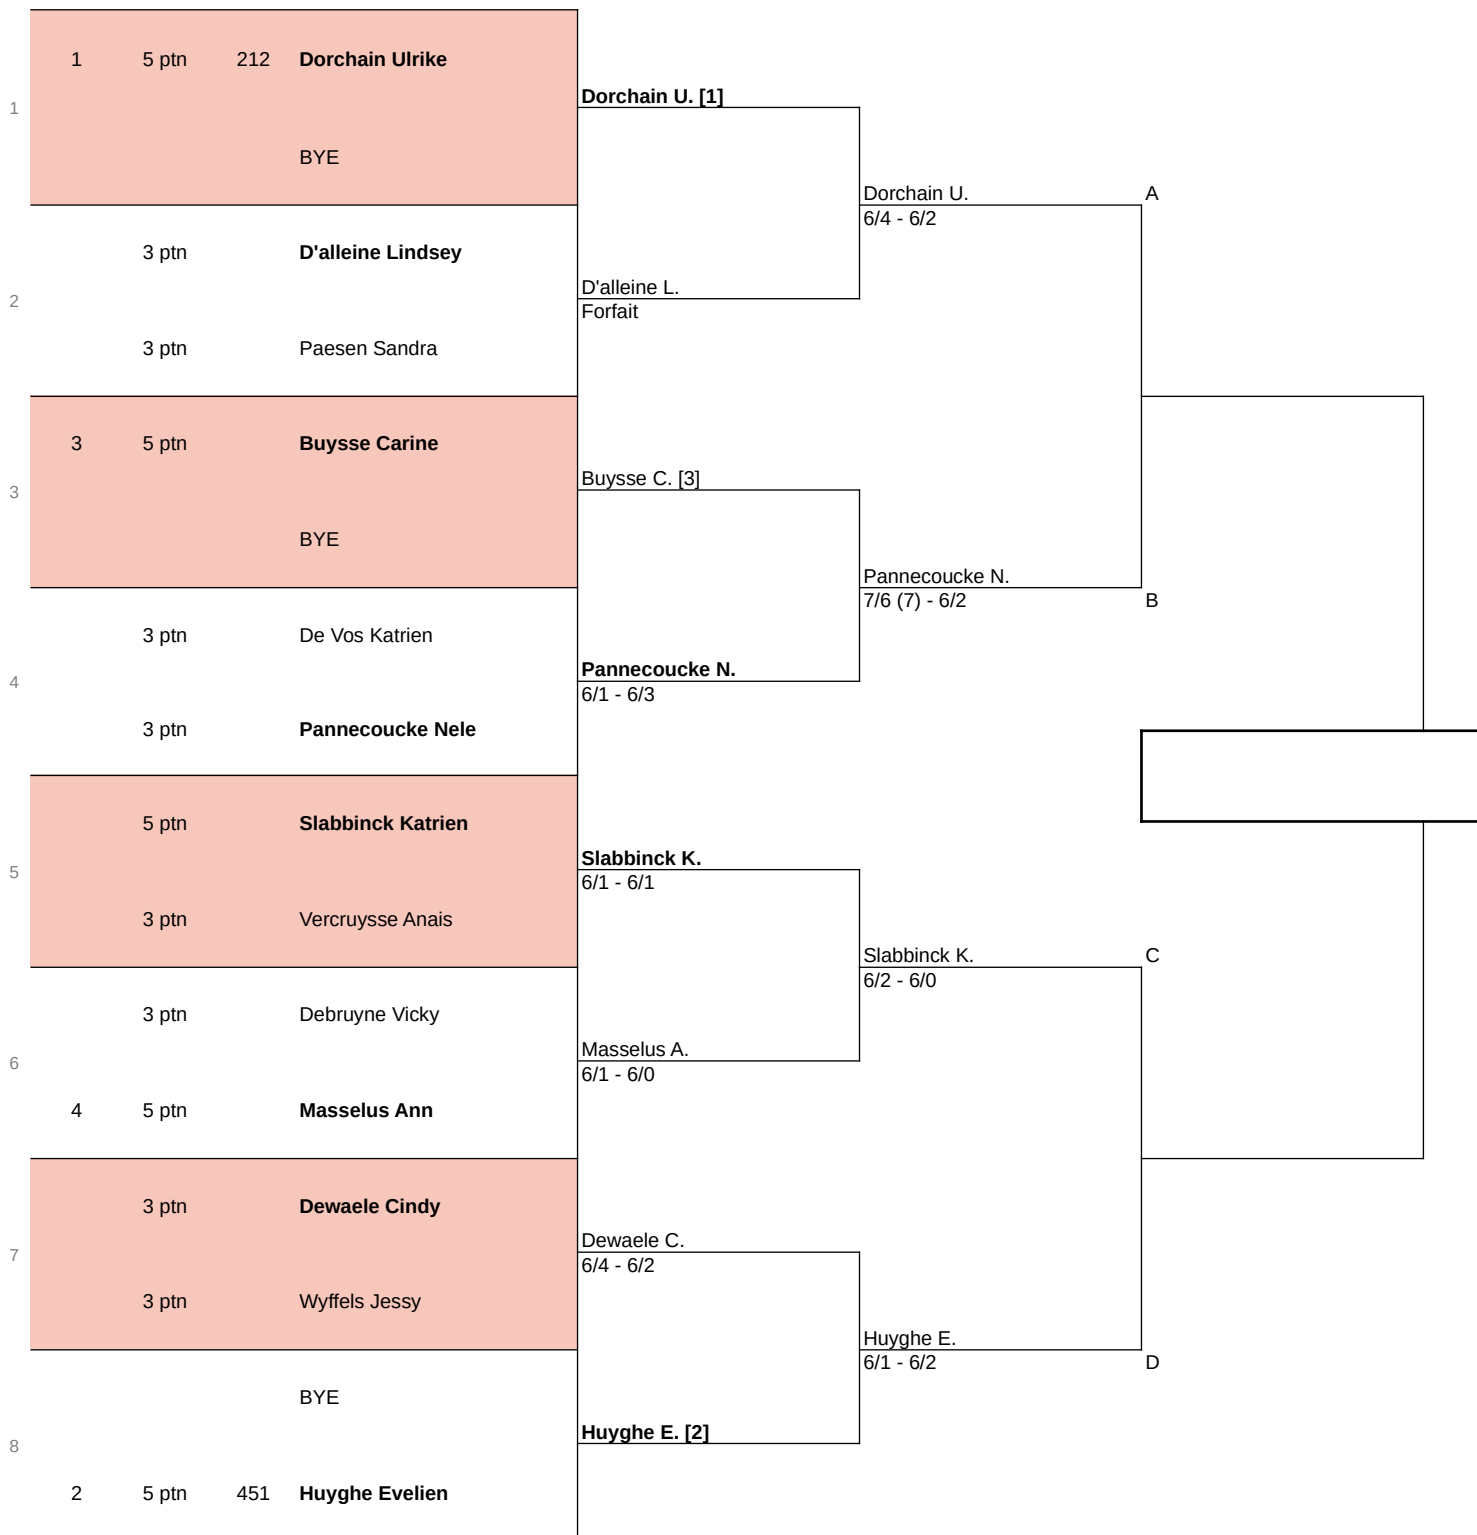

STATUS	KLASS.	RANK	1/8e finale	1/4e finale
--------	--------	------	-------------	-------------

	REEKSHOOFDEN	RANK
1	Dorchain Ulrike	212
2	Huyghe Evelien	451
3	Buyse Carine	
4	Masselus Ann	