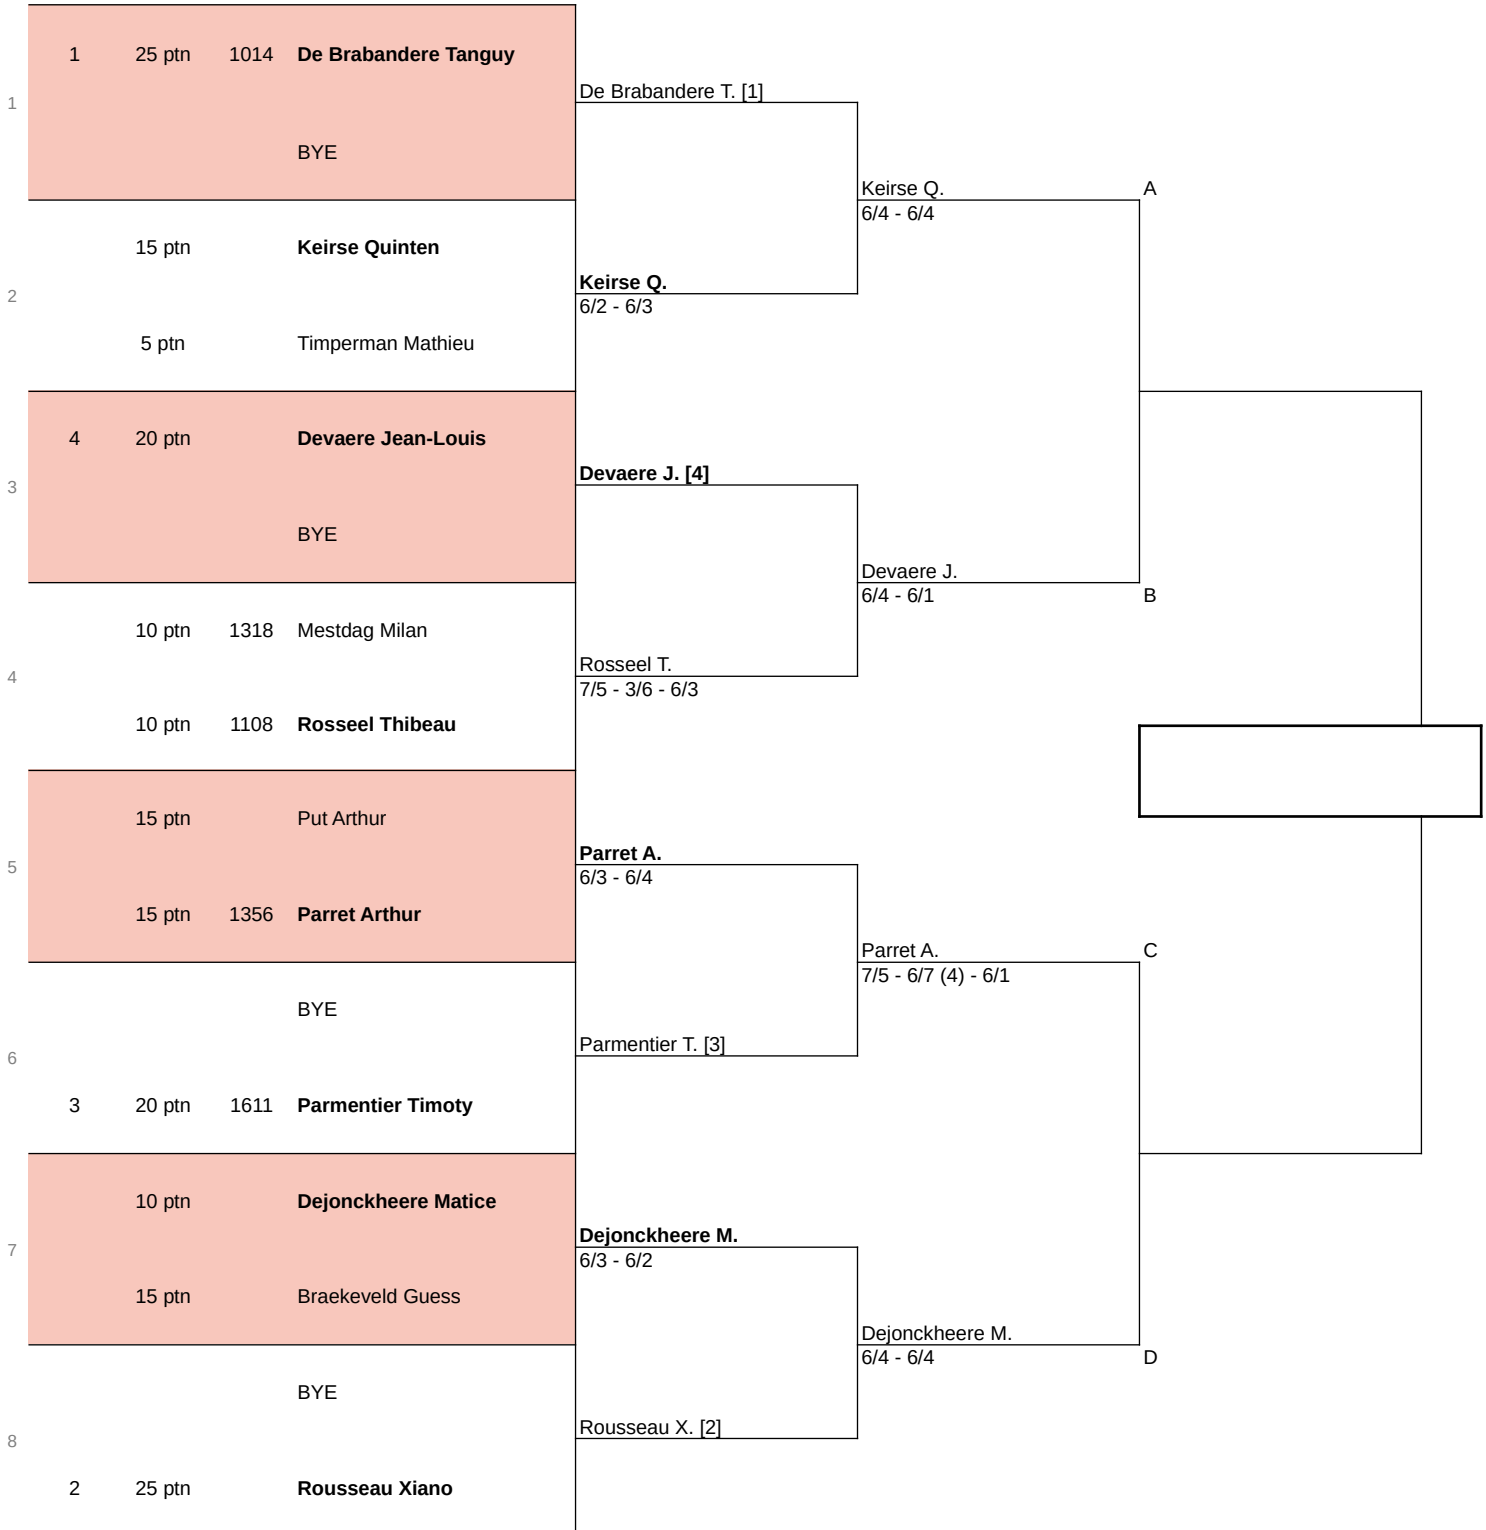

STATUS	KLASS.	RANK	1/8e finale	1/4e finale
--------	--------	------	-------------	-------------

	REEKSHOOFDEN	RANK
1	De Brabandere Tanguy	1014
2	Rousseau Xiano	
3	Parmentier Timoty	1611
4	Devaere Jean-Louis	