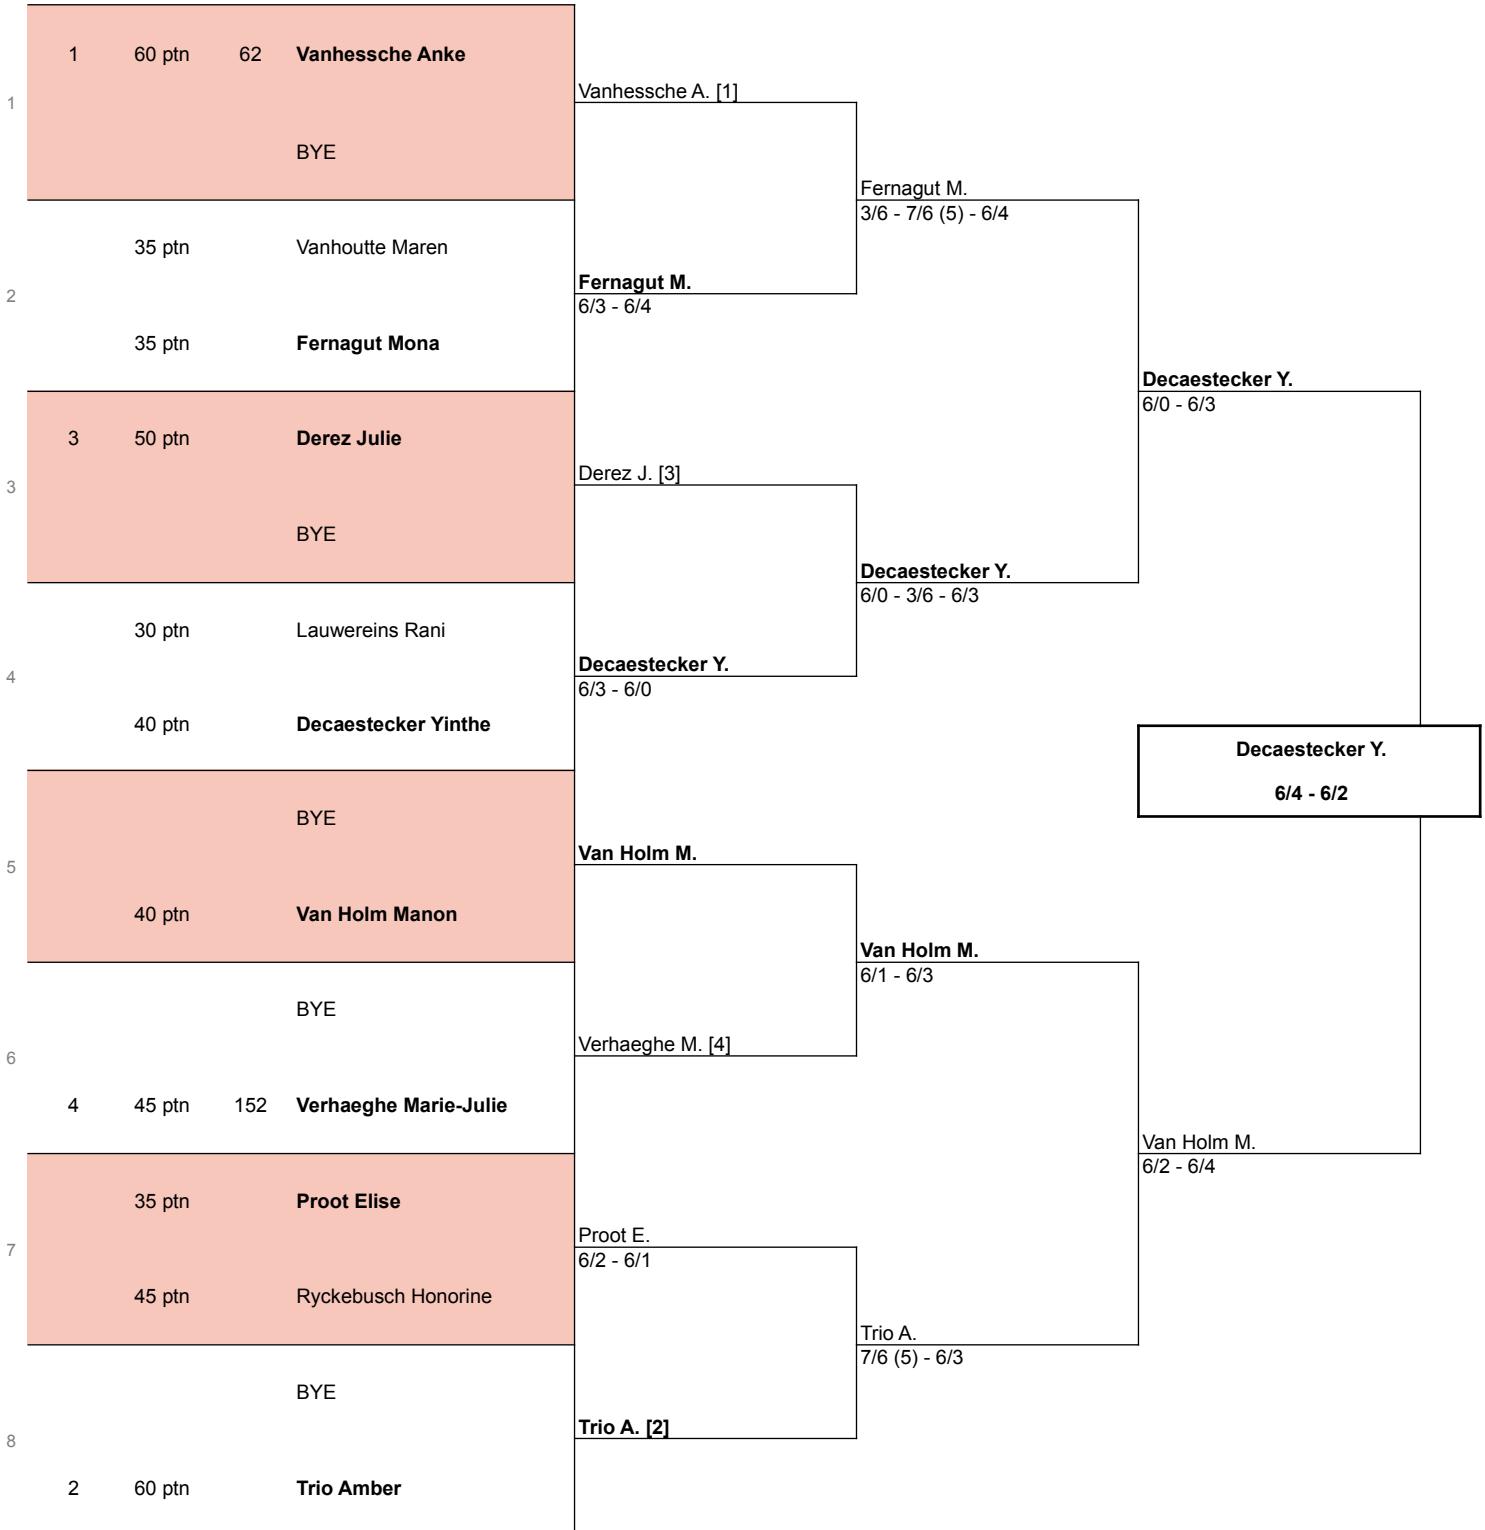

STATUS	KLASS.	RANK	1/8e finale	1/4e finale	1/2e finale	Finale
--------	--------	------	-------------	-------------	-------------	--------

	REEKSHOOFDEN	RANK
1	Vanhessche Anke	62
2	Trio Amber	
3	Derez Julie	
4	Verhaeghe Marie-Julie	152